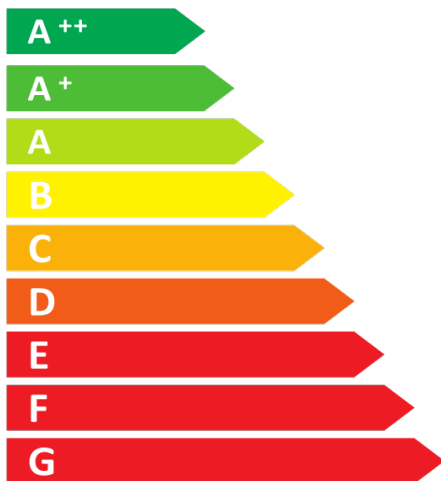

# ENERG

енергия · ενεργεια

## Moro 12,0 kW

**A+**

**12.0**  
kW

**N.A.**

ENERGIA · ЕНЕРГИЈА · ΕΝΕΡΓΕΙΑ · ENERGIJA · ENERGY · ENERGIE · ENERGI

2018/1186