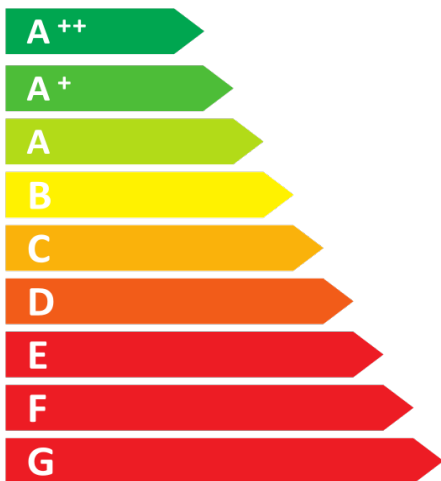

ENERG
енергия · ενεργεια

Varia 2R-80h 10,4 kW

A

10.4
kW

N.A.

ENERGIA · ЕНЕРГИЈА · ΕΝΕΡΓΕΙΑ · ENERGIJA · ENERGY · ENERGIE · ENERGI

2018/1186