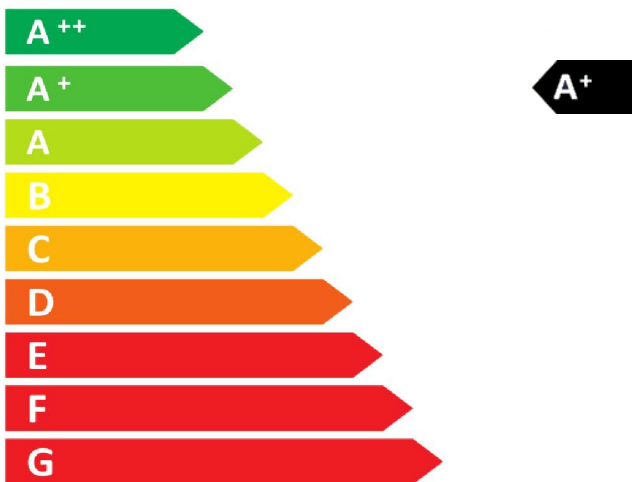

ENERG

енергия · ενεργεια

Premium A-U-90h K

17,1 kW 1.0

17,1
kW

0,0

ENERGIA · ЕНЕРГИЈА · ΕΝΕΡΓΕΙΑ · ENERGIJA · ENERGY · ENERGIE · ENERGI

2018/1186