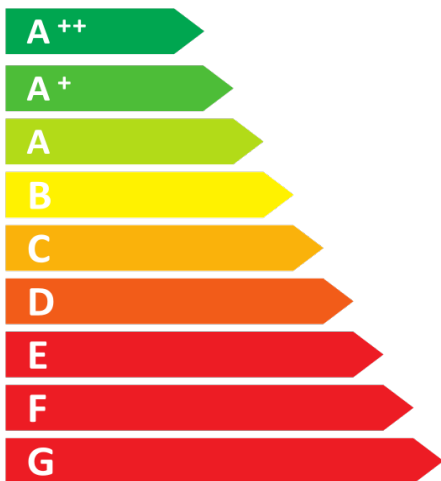

**ENERG**  
енергия · ενεργεια

Varia 2L-62h RLU 6,9 kW

**A+**

**6.9**  
kW

**N.A.**

ENERGIA · ЕНЕРГИЈА · ΕΝΕΡΓΕΙΑ · ENERGIJA · ENERGY · ENERGIE · ENERGI

2018/1186