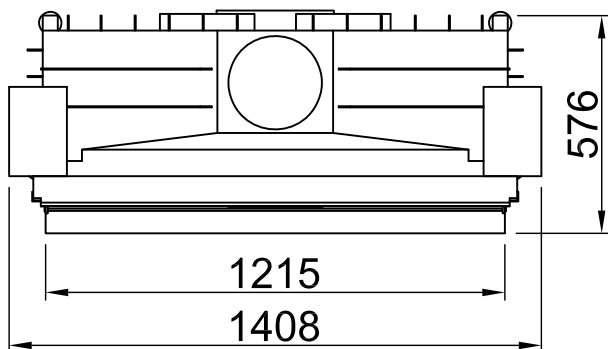

Varia B-120h, embellecedor, recto

4 lados macizo

2020/02

~1:20

*optional
*optional
*optional
*optional
*optionalny
*опционально