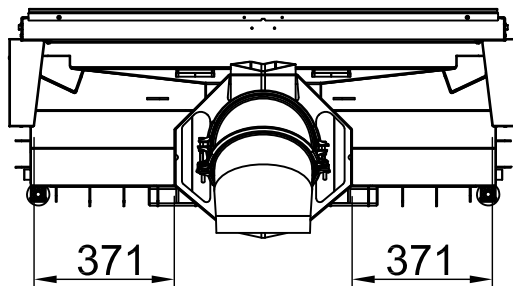

Varia B-120h + Thermobox, estrecha (+adaptador)

RLA

2018/08

~1:20

*optional
*opcionál
*opcion
*opcionale
*opcionál
*opcionele
*opcionálny
*opcionально