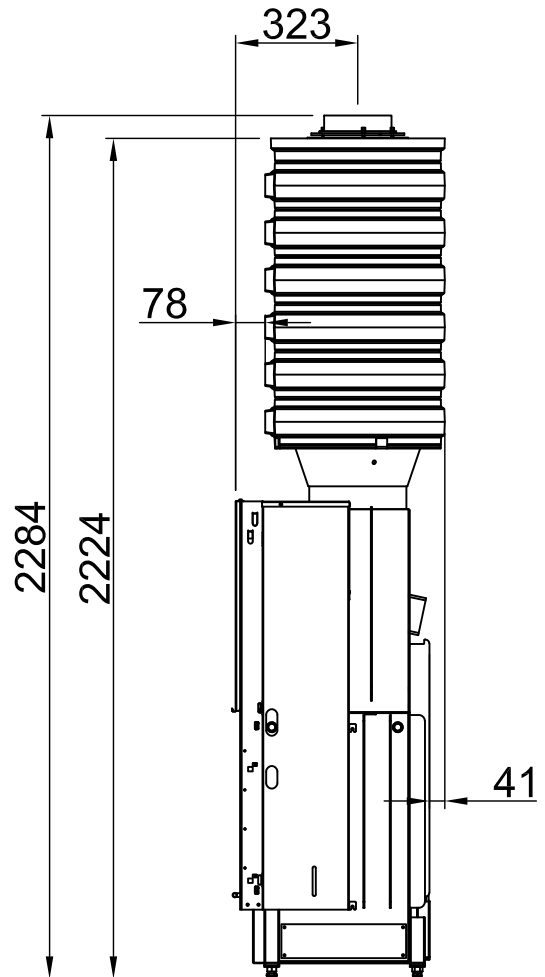

Varia B-120h + Helix 460, Set XL

RLA

2018/08

~1:20 salida, arriba, Adaptador recto

*optional
*opțional
*opcionale
*opcional
*opcionele
*opcjonalny
*опціонально