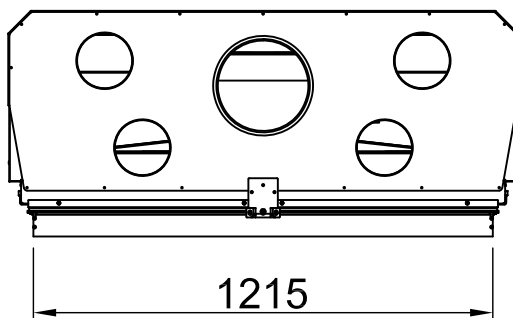

Varia B-120h + WLM, embellecedor, recto

3 lados macizo

2020/07

~1:20

*optional
*optional
*optional
*optional
*optionalny
*опционально