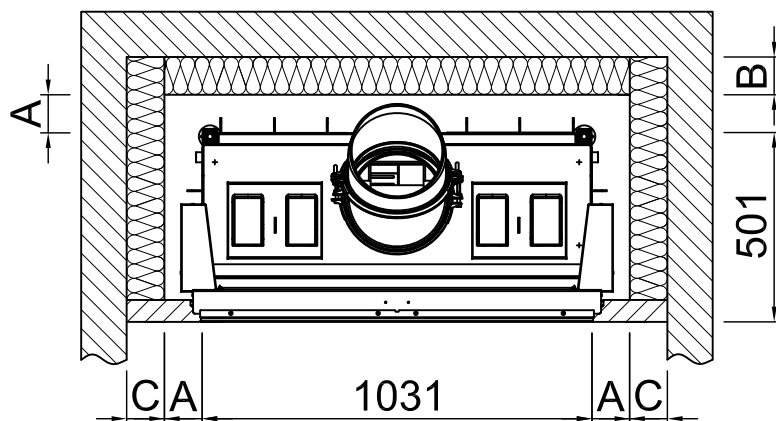

-	El rango de radiación de la ventana de visión frontal (mm)	800	
-	El rango de radiación de la ventana de visión lateral (mm)	-	
-	Sección transversal mínima para el aire circulante (cm²)	1600	
-	Sección transversal mínima para el aire de suministro (cm²)	1910	
		Pared/componentes a proteger	Pared/componentes que no se deben proteger
A	distancia de la cámara de calentamiento (mm)	≥100	brecha de aire >10
Ambito: Alemania		SILCA 250KM Número de aprobación: Z-43.14-117 (como sustituto de la mampostería + aislamiento de referencia).	Aislamiento de referencia (lana de roca según AGI-Q 132)
B	Aislamiento térmico trasero¹ (mm)	100	120 + Revestimiento de 100
C	Aislamiento térmico lateral¹ (mm)	100	120 + Revestimiento de 100
-	Aislamiento térmico piso de instalación¹ (mm)	80	0
-	Aislamiento térmico techo¹ (mm)	-	-
Ambito: Otros países de la UE		SILCA 250KM Número de aprobación: Z-43.14-117 (como sustituto de la mampostería + aislamiento de referencia).	-
B	Aislamiento térmico trasero¹ (mm)	100	-
C	Aislamiento térmico lateral¹ (mm)	100	-
-	Aislamiento térmico piso de instalación¹ (mm)	80	-
-	Aislamiento térmico techo¹ (mm)	-	-

Tenga en cuenta los requisitos específicos de cada país.

¹ Sólo se aplica a los componentes de construcción con un valor U (coeficiente de transferencia de calor) > 0,4W/m²K. Para un valor U < 0,4W/m²K, deben observarse los requisitos específicos del país.

*optional
*optional
*opcionale
*opcionale
*optional
*opcionally
*opcionalmente