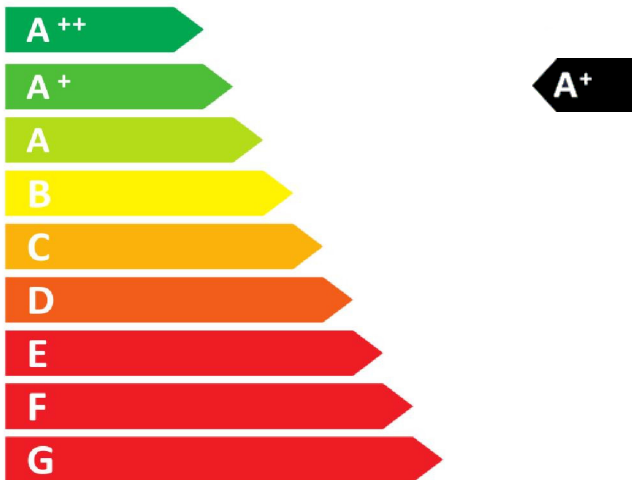

# ENERG

енергия · ενεργεια

## Trico L steel 6,0 kW 2.0

6,0  
kW

0,0

ENERGIA · ЕНЕРГИЈА · ΕΝΕΡΓΕΙΑ · ENERGIJA · ENERGY · ENERGIE · ENERGI

2018/1186