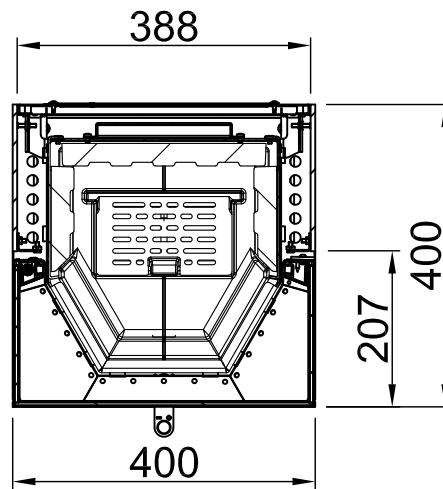

~1:10

*optional
*optional
*optional
*optional
*optional
*optional