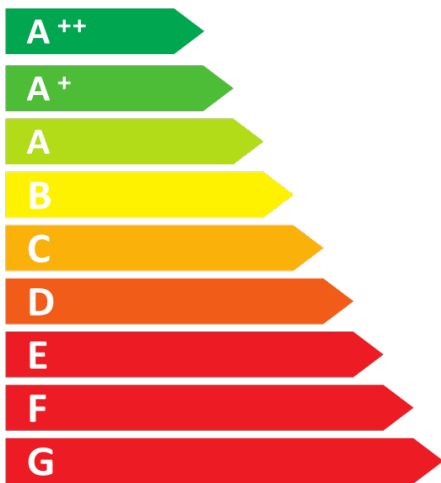

ENERG
енергия · ενεργεια

Varia 1Vh 57 11,0 kW

A+

11.0
kW

N.A.

ENERGIA · ЕНЕРГИЯ · ΕΝΕΡΓΕΙΑ · ENERGIJA · ENERGY · ENERGIE · ENERGI

2018/1186