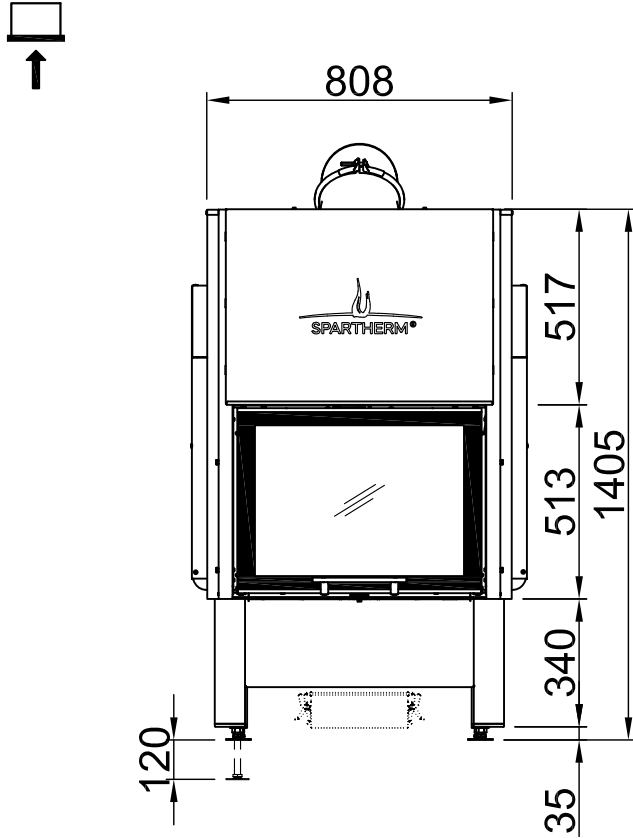

~1:20

~1:20

1	2x raccord 1/2" avec doigts de gant pour thermostat de pompe et soupape de sécurité thermique
2	raccord retour filet intérieur 1"
3	raccord de la conduite aller
4	possibilité de purge d'air
5	alimentation échangeur thermique de sécurité filet ext. 1/2"
6	évacuation échangeur thermique de sécurité 1/2"

~1:10

*optional
*optional
*optional
*optional
*optional
*optional