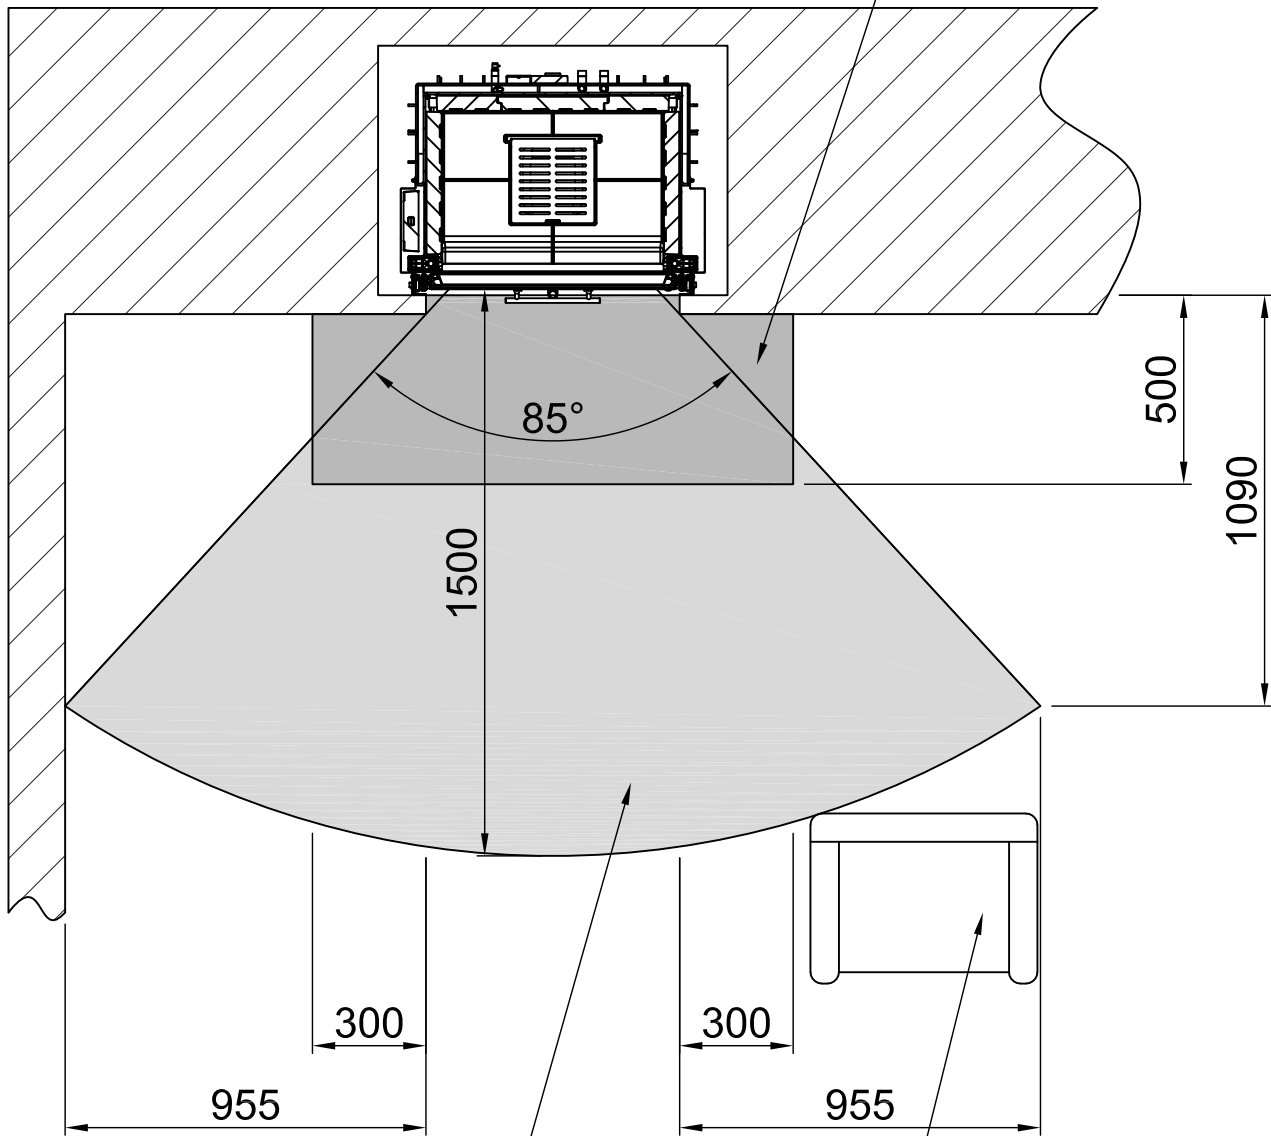

Revêtements de sol
non combustibles

Zone de rayonnement

combustible
(par ex.
Fauteuil)

*optional
*optional
*optional
*optional
*optional
*optional