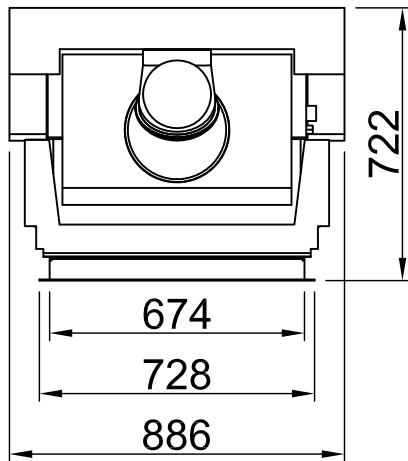

Varia 1Vh H₂O XXL, écran, droite

4 côtés chanfreiné

2020/02

~1:20

*optional
*optional
*optional
*optional
*optional
*optional