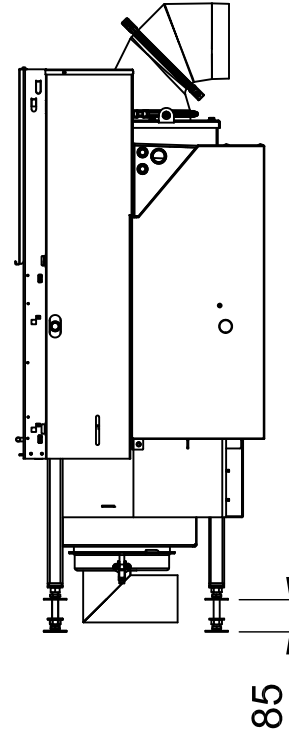

Varia 1Vh H₂O XXL + Buse excentrica d'arribada d'air exterior

RLA

2019/02

~1:20

*optional
*optional
*optional
*optional
*optional
*optional