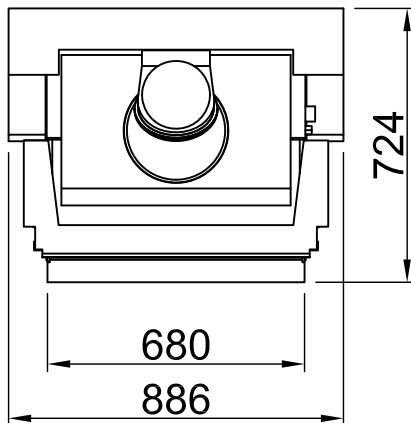

Varia 1Vh H₂O XXL, écran, droite

4 côtés massif

2020/02

~1:20

*optional
*optional
*optional
*optional
*optional
*optional