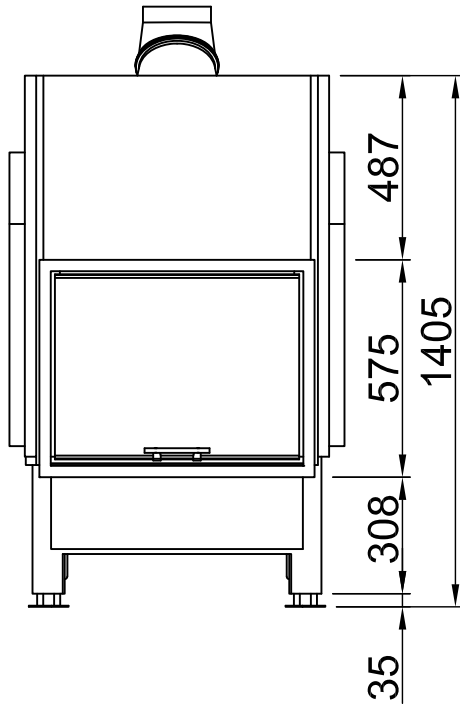

Varia 1Vh H₂O XXL, écran, droite

4 côtés chanfreiné

2020/02

~1:20

*optional
*optional
*optional
*optional
*optional
*optional