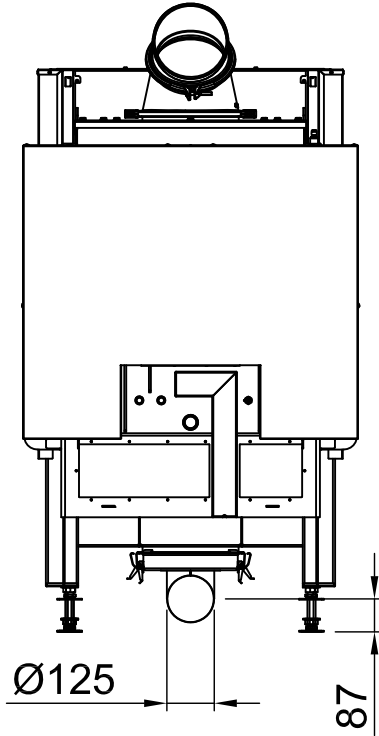

Varia 1Vh H₂O XXL + Buse excentrica d'arribada d'air exterior

RLA

2019/02

~1:20

*optional
*optional
*optional
*optional
*optional
*optional