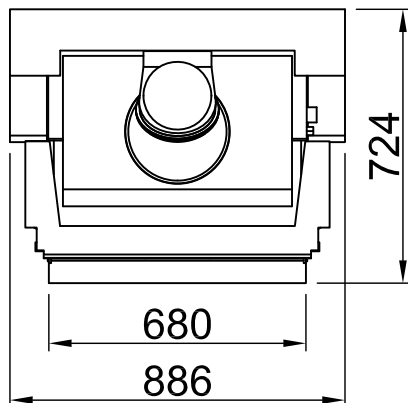

Varia 1Vh H₂O XXL, écran, droite

3 côtés massif

2020/02

~1:20

*optional
*opțional
*opcion
*opcionale
*opciona
*opcione
*opcjonalny
*opcjonalno