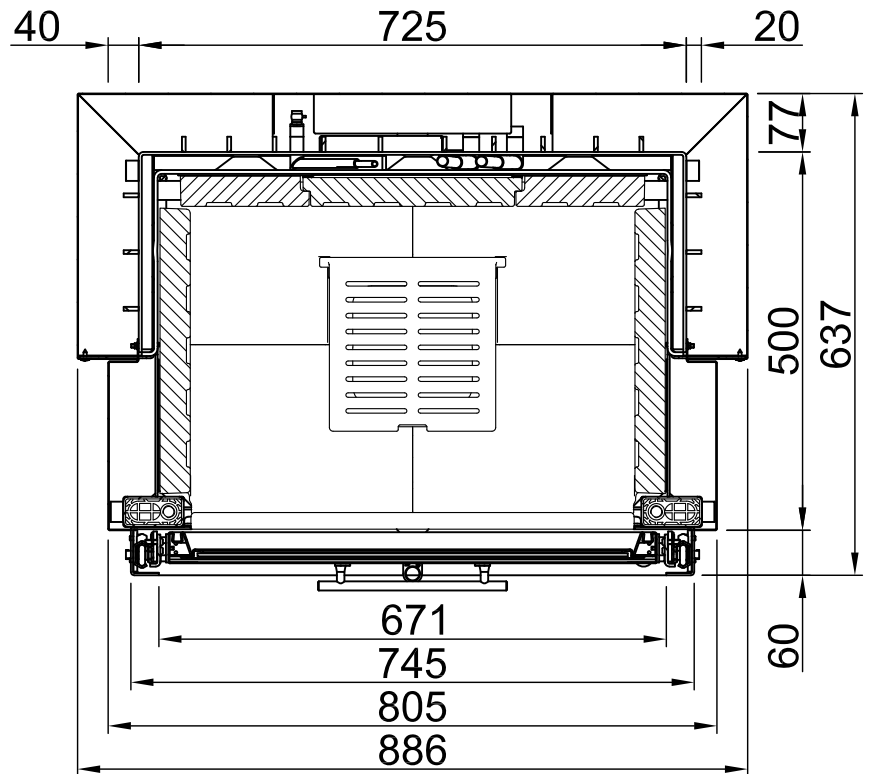

~1:20

~1:20

1	2x raccord 1/2" avec doigts de gant pour thermostat de pompe et soupape de sécurité thermique
2	raccord retour filet intérieur 1"
3	raccord de la conduite aller
4	possibilité de purge d'air
5	alimentation échangeur thermique de sécurité filet ext. 1/2"
6	évacuation échangeur thermique de sécurité 1/2"

~1:10

*optional
*optional
*optional
*optional
*optional
*optional