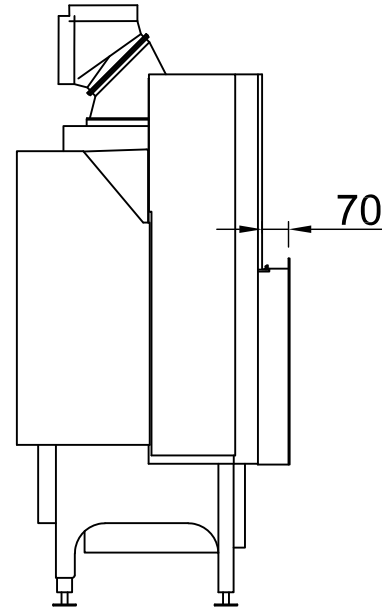

Varia 1Vh H₂O XXL, écran, droite

3 côtés chanfreiné

2020/02

~1:20

*optional
*optional
*optional
*optional
*optional
*optional