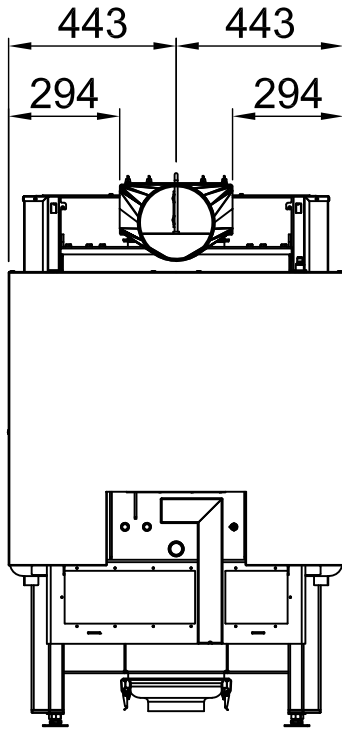

Varia 1Vh H₂O XXL + Manchette

RLA

2019/02

~1:20

*optional
*optional
*optional
*optional
*optional
*optional