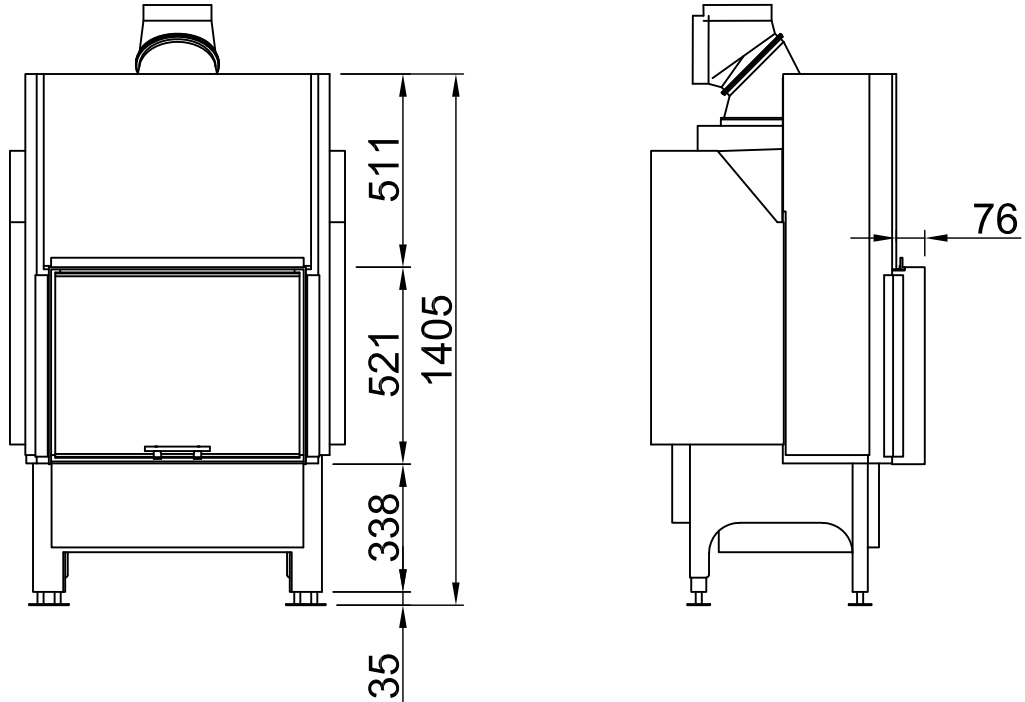

Varia 1Vh H₂O XXL, écran, droite

3 côtés massif

2020/02

~1:20

*optional
*opțional
*opcion
*opcionale
*opciona
*opcione
*opcjonalny
*opcjonalno