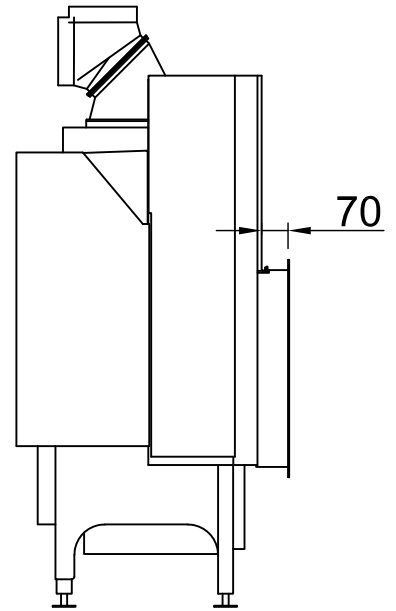

Varia 1Vh H₂O XXL, écran, droite

4 côtés chanfreiné

2020/02

~1:20

*optional
*optional
*optional
*optional
*optional
*optional