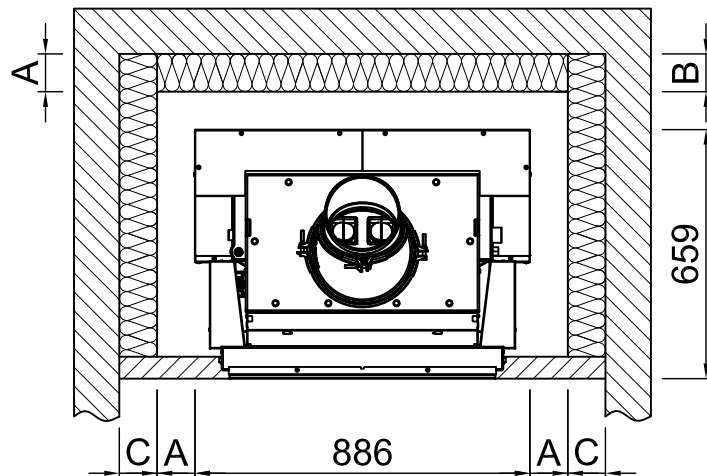

Distances - Chambre de combustion Varia 1Vh H2O XXL

RLA

2020/01

-	Rayonnement de la fenêtre d'observation frontale (mm)		1500
-	Rayonnement de la fenêtre d'observation latérale (mm)		-
-	Section minimale pour l'air circulant (cm²)		800
-	Section minimale pour l'air d'alimentation (cm²)		1000
		Mur/éléments de construction à protéger	Paroi/éléments de construction à ne pas protéger
A	Chambre de chauffage à distance (mm)	≥60	Entrefer >10
	Champ d'application: Allemagne	SILCA 250KM Numéro d'agrément: Z-43.14-117 (en remplacement de la maçonnerie + isolation de référence)	Isolation de référence (laine de roche selon l'AGI-Q 132). SILCA 250KM Numéro d'agrément: Z-43.14-117 (en remplacement de la isolation de référence 80mm)
B	Isolation thermique arrière¹ (mm)	50	60+100 Prémur
C	Isolation thermique sur le côté¹ (mm)	50	60+100 Prémur
-	Isolation thermique du plancher surélevé¹ (mm)	0	0
-	Plafond d'isolation thermique¹ (mm)	-	-
	Champ d'application: Autres pays de l'UE	SILCA 250KM Numéro d'agrément: Z-43.14-117 (en remplacement de la maçonnerie + isolation de référence)	-
B	Isolation thermique arrière¹ (mm)	50	-
C	Isolation thermique sur le côté¹ (mm)	50	-
-	Isolation thermique du plancher surélevé¹ (mm)	0	-
-	Plafond d'isolation thermique¹ (mm)	-	-
			Respecter les directives spécifiques à chaque pays !

¹ S'applique uniquement aux éléments de construction dont la valeur U (coefficient de transfert thermique) est $> 0,4 \frac{W}{m^2K}$.
Pour une valeur $U < 0,4 \frac{W}{m^2K}$, les exigences spécifiques à chaque pays doivent être respectées.

*optional

*optional

*optional

*optional

*optional

*optional