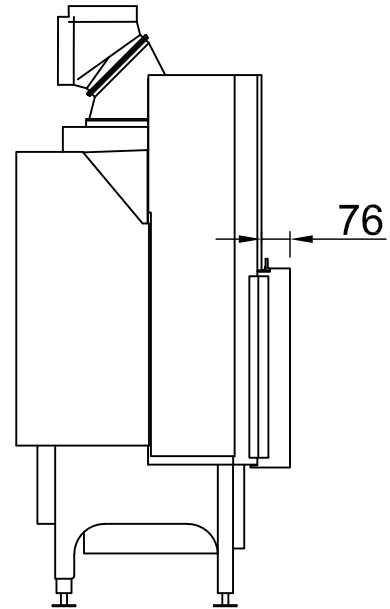

Varia 1Vh H₂O XXL, écran, droite

4 côtés massif

2020/02

~1:20

*optional
*optional
*optional
*optional
*optional
*optional