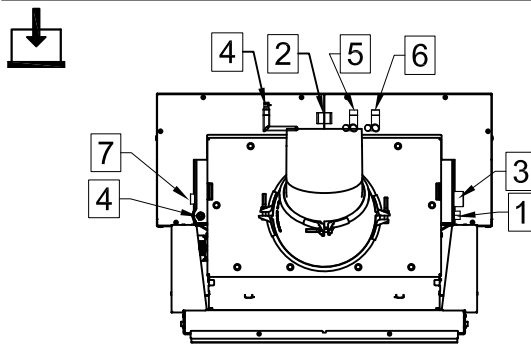

~1:20

~1:20

1	2x raccord 1/2" avec doigts de gant pour thermostat de pompe et soupape de sécurité thermique
2	raccord retour filet intérieur 1"
3	raccord de la conduite aller
4	possibilité de purge d'air
5	alimentation échangeur thermique de sécurité filet ext. 1/2"
6	évacuation échangeur thermique de sécurité 1/2"

~1:10

*optional
*optional
*optional
*optional
*optional
*optional