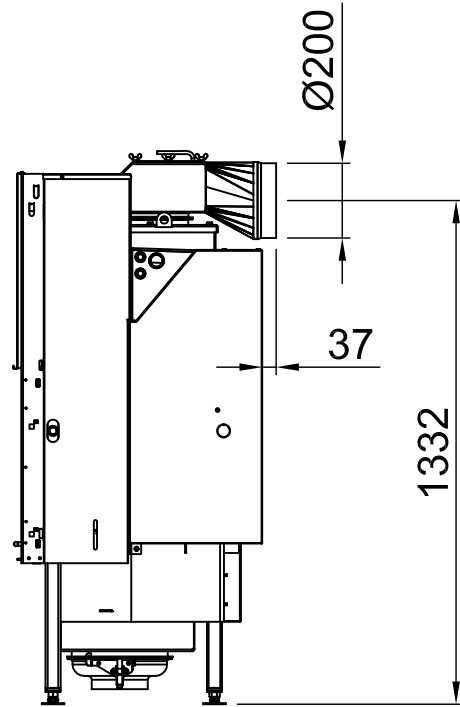

Varia 1Vh H₂O XXL + Manchette

RLA

2019/02

~1:20

*optional
*optional
*optional
*optional
*optional
*optional