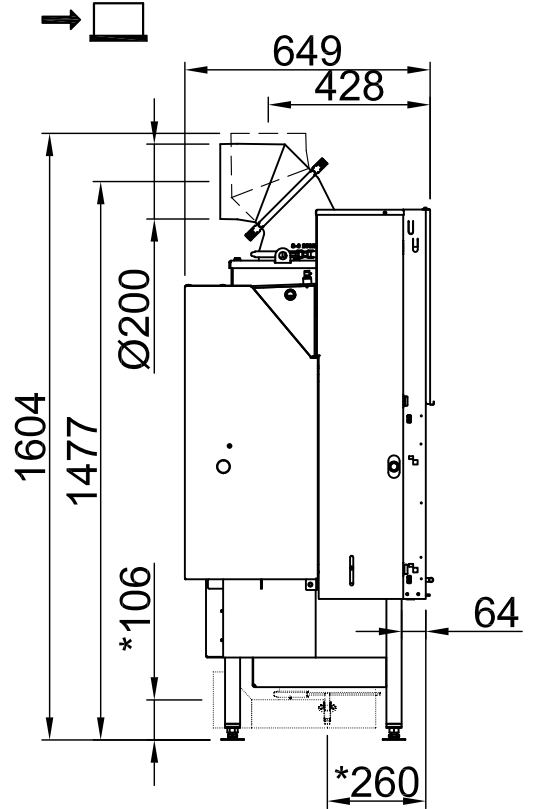

~1:20

~1:20

1	2x raccord 1/2" avec doigts de gant pour thermostat de pompe et soupape de sécurité thermique
2	raccord retour filet intérieur 1"
3	raccord de la conduite aller
4	possibilité de purge d'air
5	alimentation échangeur thermique de sécurité filet ext. 1/2"
6	évacuation échangeur thermique de sécurité 1/2"

~1:10

*optional
*optional
*optional
*optional
*optional
*optional