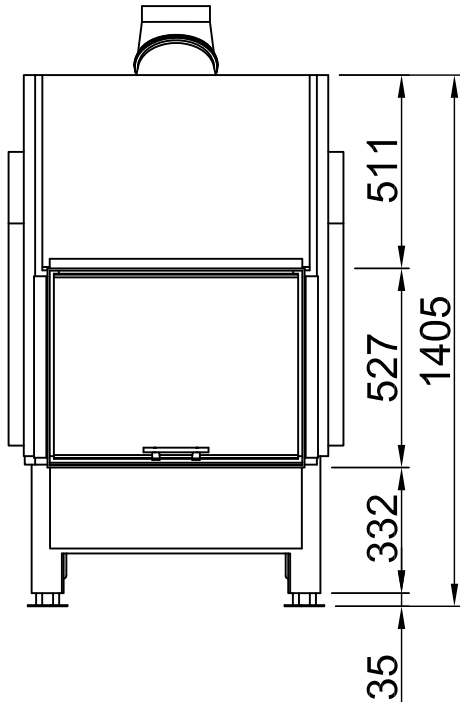

Varia 1Vh H₂O XXL, écran, droite

4 côtés massif

2020/02

~1:20

*optional
*optional
*optional
*optional
*optional
*optional