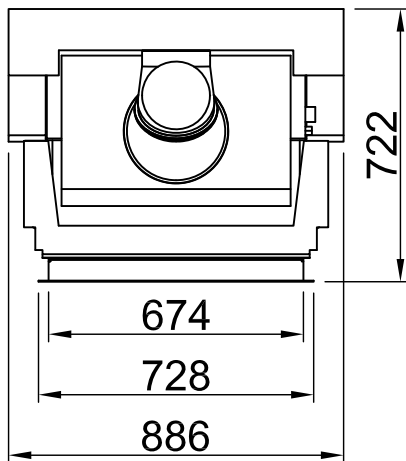

Varia 1Vh H₂O XXL, écran, droite

3 côtés chanfreiné

2020/02

~1:20

*optional
*optional
*optional
*optional
*optional
*optional