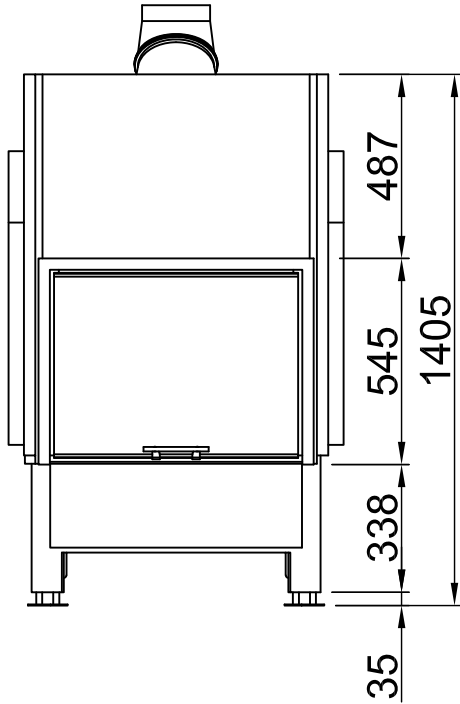

Varia 1Vh H₂O XXL, écran, droite

3 côtés chanfreiné

2020/02

~1:20

*optional
*optional
*optional
*optional
*optional
*optional