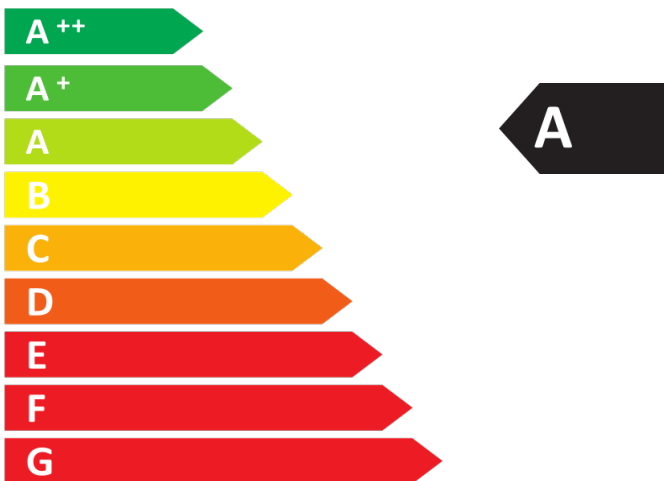

# ENERG

енергия · ενεργεια

## Mini R1V 5,2 kW

5.2  
kW

N.A.

ENERGIA · ЕНЕРГИЈА · ΕΝΕΡΓΕΙΑ · ENERGIJA · ENERGY · ENERGIE · ENERGI

2018/1186