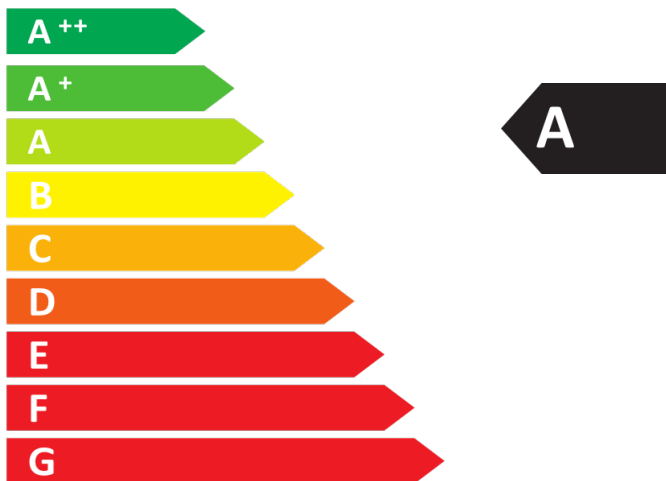

ENERG
енергия · ενεργεια

Varia 2L-55h RLU 7,0 kW

7.0
kW

N.A.

ENERGIA · ЕНЕРГИЈА · ΕΝΕΡΓΕΙΑ · ENERGIJA · ENERGY · ENERGIE · ENERGI

2018/1186