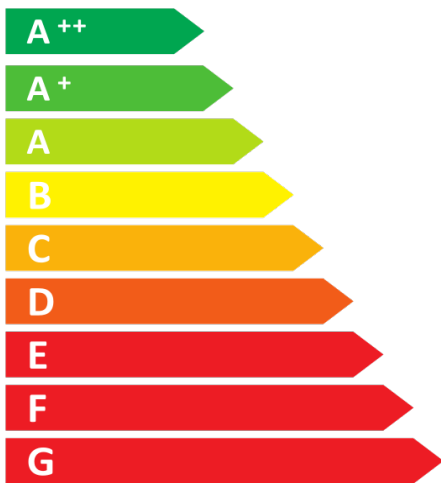

ENERG
енергия · ενεργεια

Varia 1V H2O XXL 15,0 kW

4.0
kW

11.0
kW

ENERGIA · ЕНЕРГИЈА · ΕΝΕΡΓΕΙΑ · ENERGIJA · ENERGY · ENERGIE · ENERGI

2018/1186