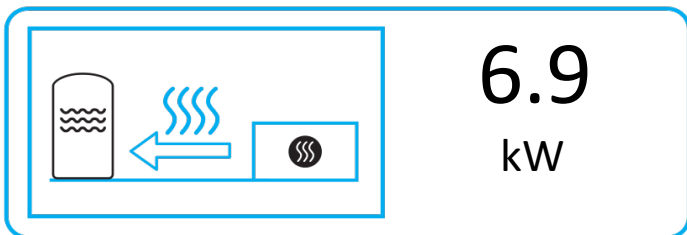

**ENERG**  
енергия · ενεργεια

Renova A H2O 13,4 kW

ENERGIA · ЕНЕРГИЈА · ΕΝΕΡΓΕΙΑ · ENERGIJA · ENERGY · ENERGIE · ENERGI

2018/1186