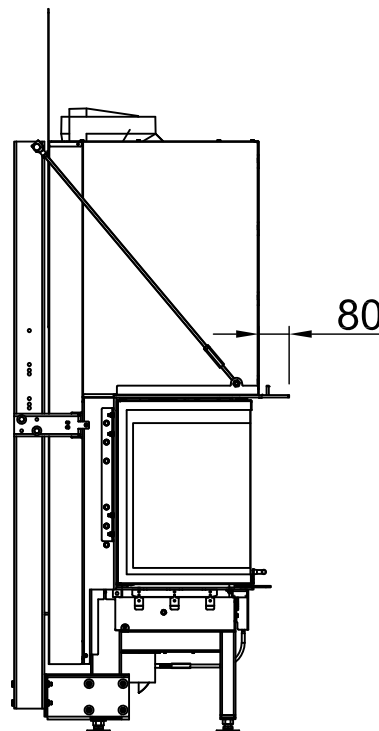

Arte 3RL-60h, BLR, U-shaped

5-sided, solid

2020/08

~1:20

*optional
*optional
*optional
*optional
*optionalny
*опционально