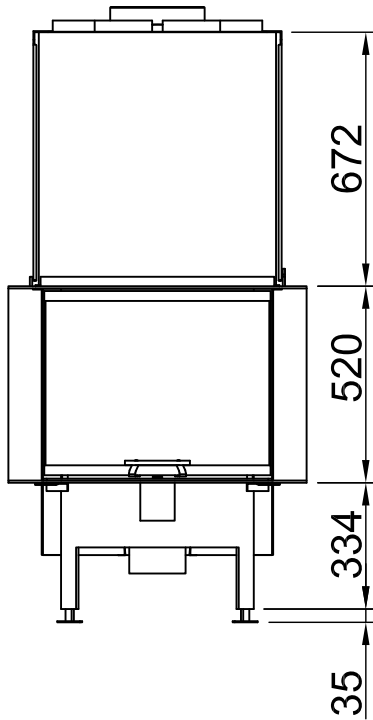

Arte 3RL-60h + WLM, Screen, U-shaped

8-sided, solid

2021/06

~1:20