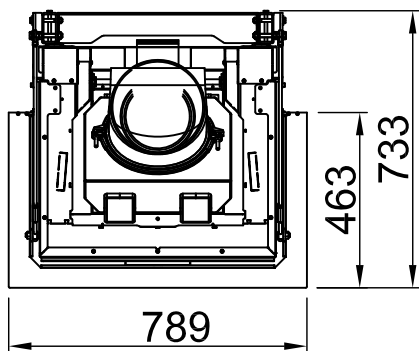

Arte 3RL-60h, BLR, U-shaped

5-sided, solid

2020/08

~1:20

*optional
*optional
*optional
*optional
*optionalny
*опционально