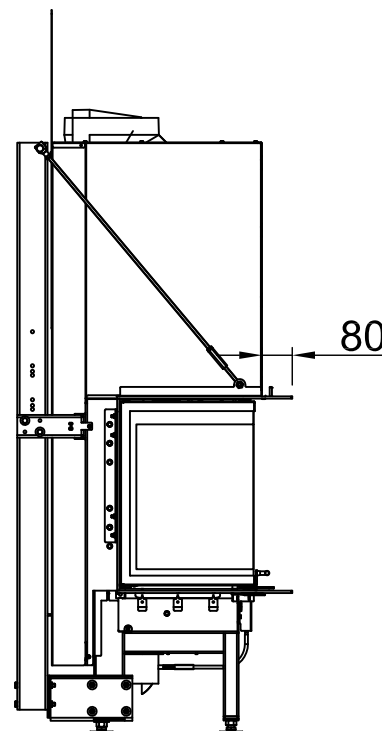

Arte 3RL-60h, BLR

8-sided, solid

2020/08

~1:10

*optional

*optional

*optional

*optional

*optional

*optional

*optional