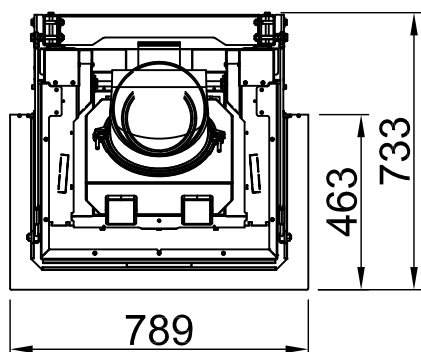

Arte 3RL-60h, BLR

8-sided, solid

2020/08

~1:10

*optional

*optional

*optional

*optional

*optional

*optional

*optional