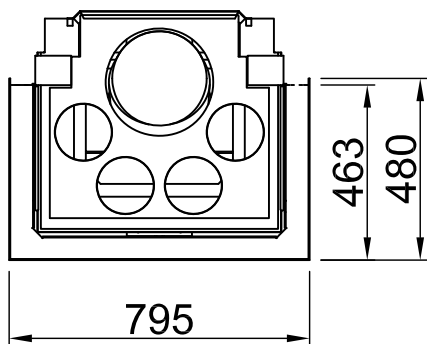

Arte 3RL-60h + WLM, Screen, U-shaped

5-sided, folded

2021/06

~1:20

*optional
*optional
*optional
*optional
*optional
*optional