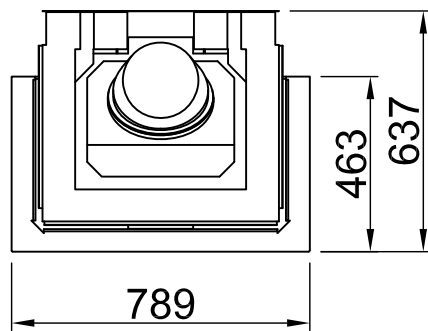

Arte 3RL-60h, Screen, U-shaped

8-sided, solid

2019/06

~1:20

*optional
*optional
*optional
*optional
*optional
*optional