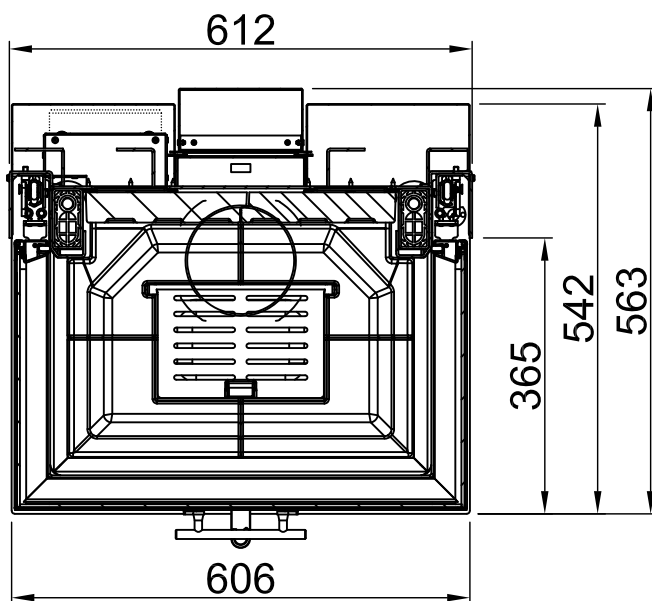

~1:10

*optional
*optional
*optional
*optional
*optional
*optional