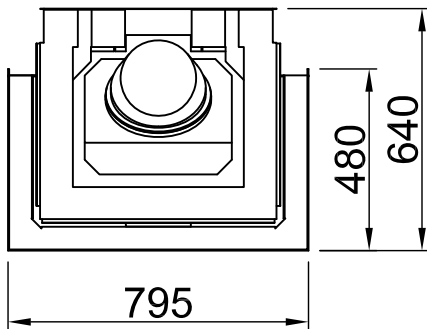

Arte 3RL-60h, Screen, U-shaped

8-sided, folded

2019/06

~1:20

*optional
*optional
*optional
*optional
*optional
*optional