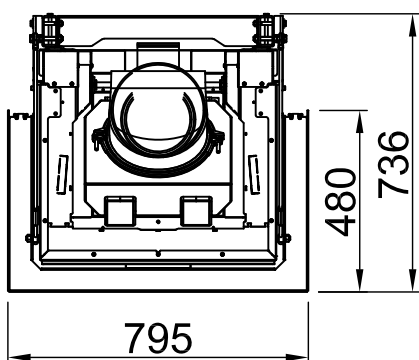

Arte 3RL-60h, BLR, U-shaped

8-sided folded

2020/08

~1:10

*optional
*optional
*optional
*optional
*optional
*optional