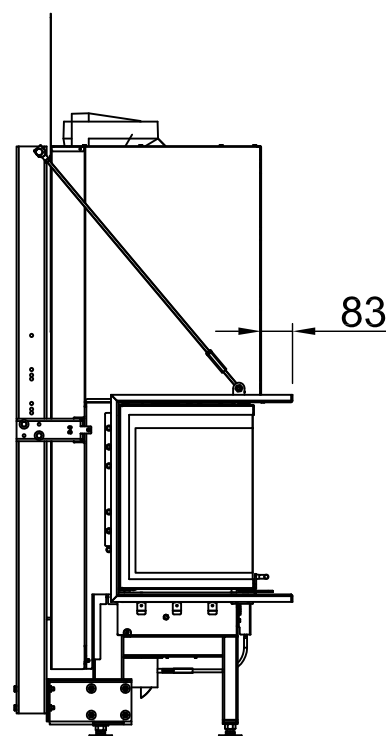

Arte 3RL-60h, BLR, U-shaped

8-sided folded

2020/08

~1:10

*optional
*optional
*optional
*optional
*optional
*optional