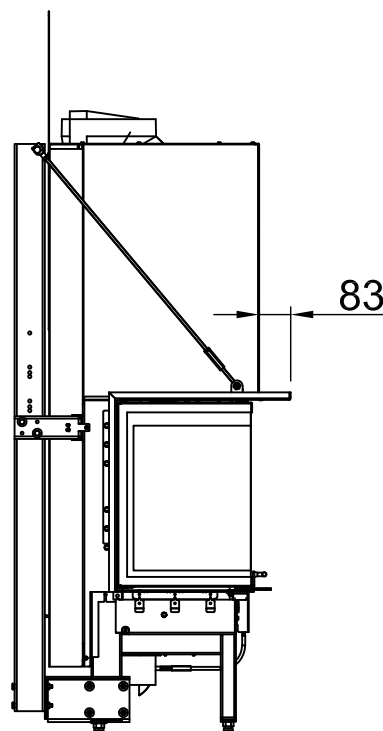

Arte 3RL-60h, BLR, U-shaped

5-sided, folded

2020/08

~1:20

*optional
*optional
*optional
*optional
*optional
*optional