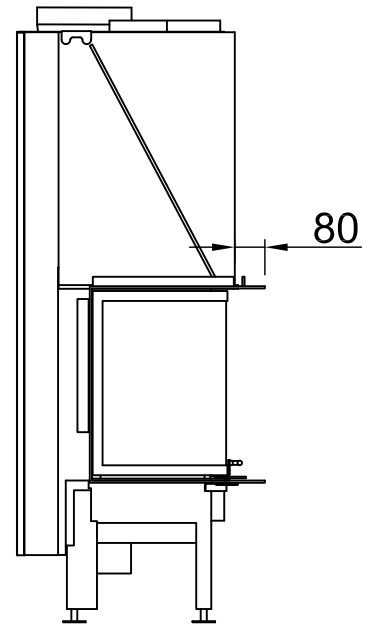

Arte 3RL-60h + WLM, Screen, U-shaped

8-sided, solid

2021/06

~1:20