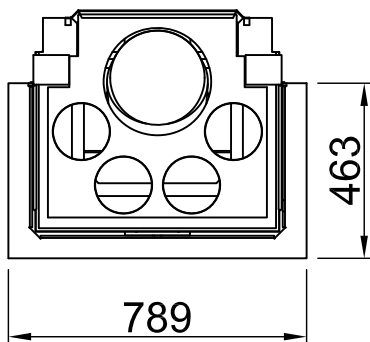

Arte 3RL-60h + WLM, Screen, U-shaped

8-sided, solid

2021/06

~1:20