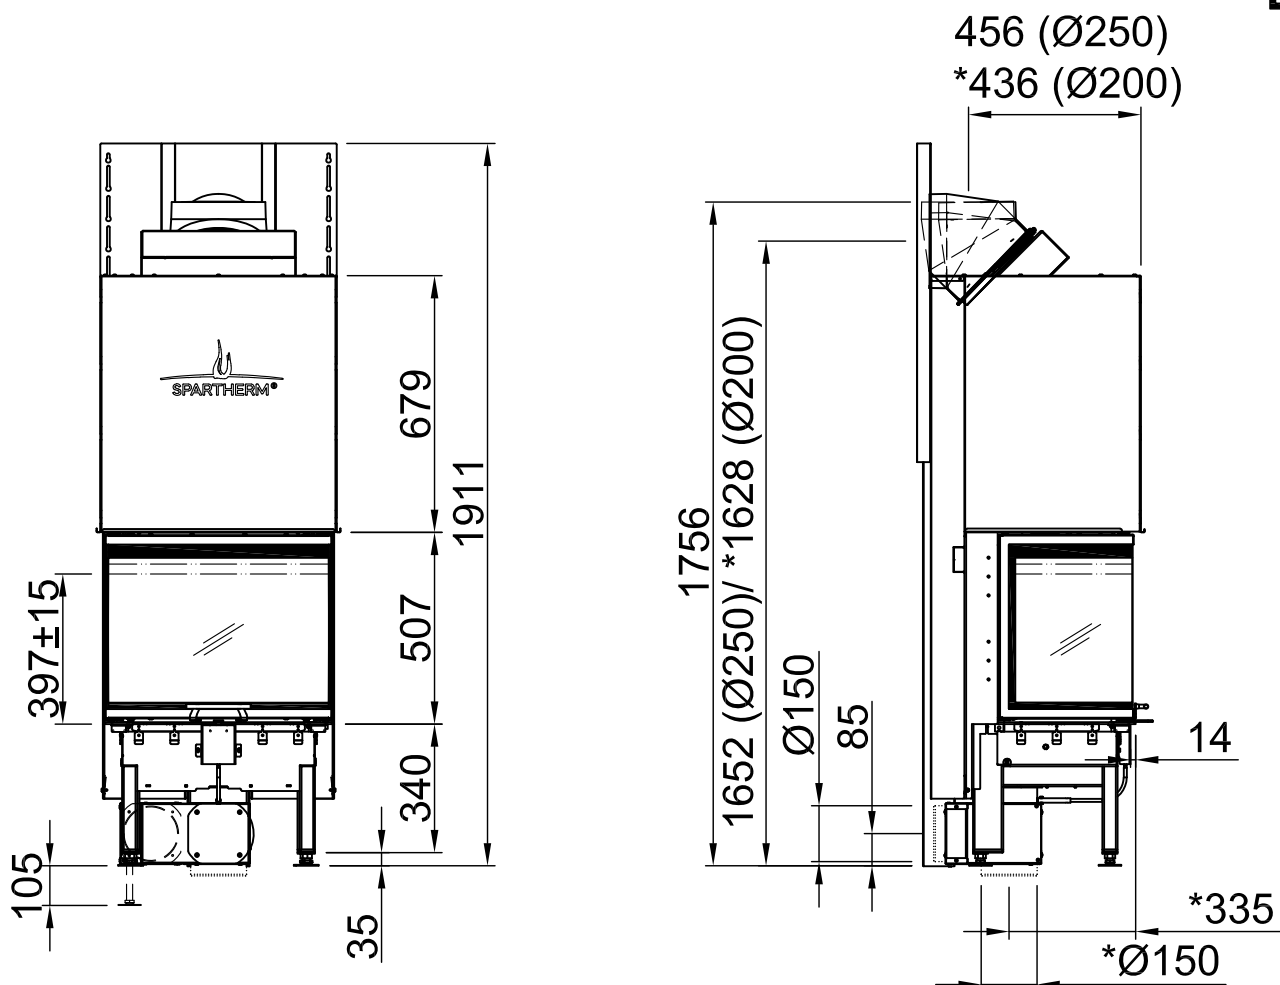

~1:20

~1:10

*optional
*optional
*optional
*optional
*optional
*optional