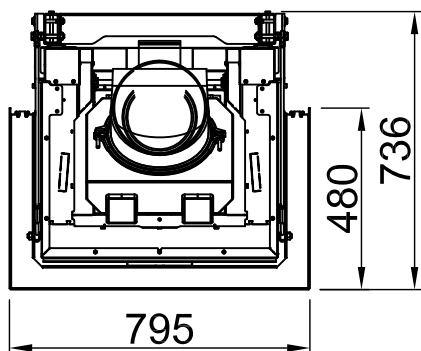

Arte 3RL-60h, BLR, U-shaped

5-sided, folded

2020/08

~1:20

*optional
*optional
*optional
*optional
*optional
*optional