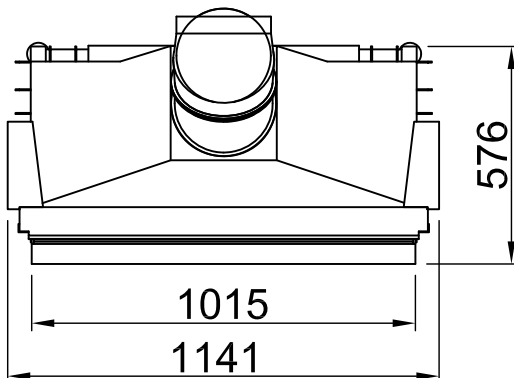

Varia 1V-100h, Screen, straight

4-sided, solid

2020/02

~1:20

*optional
*optional
*optional
*optional
*optional
*optional