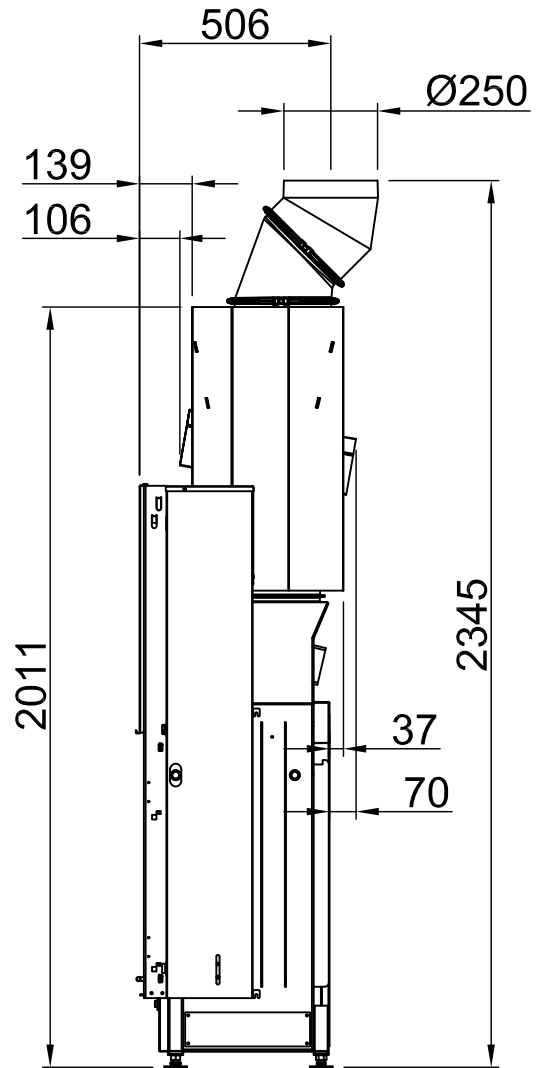

Varia 1V-100h + Thermobox, sleek

RLA

2018/08

~1:20

*optional
*optional
*optional
*optional
*optional
*optional