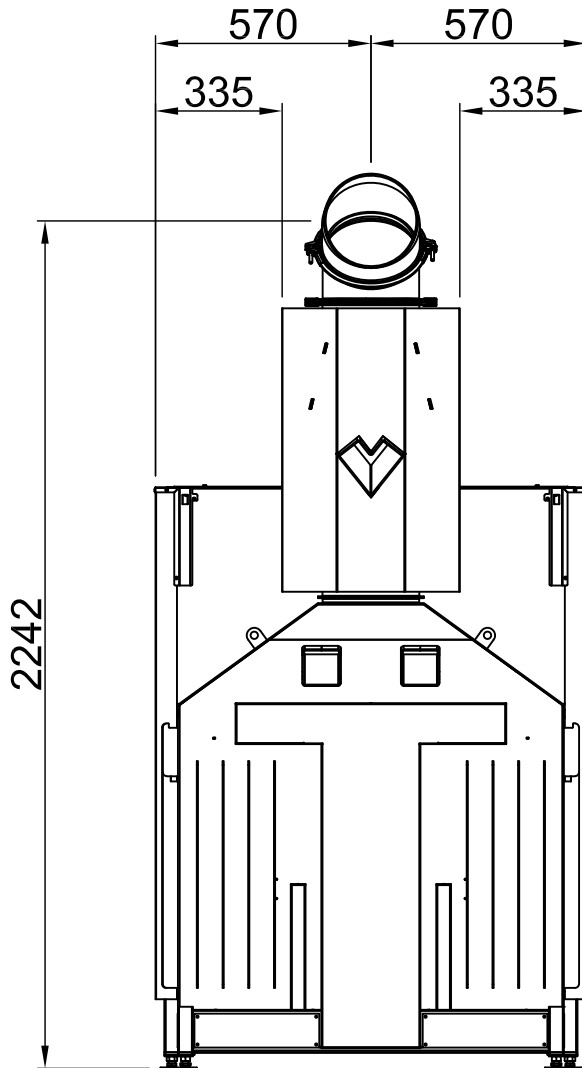

Varia 1V-100h + Thermobox, sleek

RLA

2018/08

~1:20

*optional
*optional
*optional
*optional
*optional
*optional