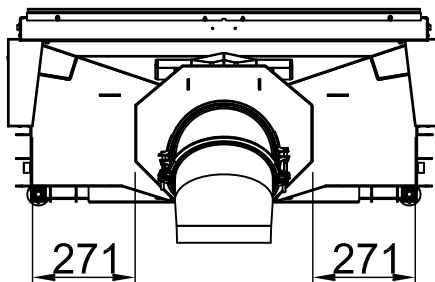

Varia 1V-100h + Thermobox, sleek

RLA

2018/08

~1:20

*optional
*optional
*optional
*optional
*optional
*optional