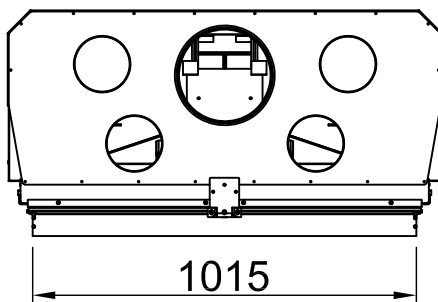

Varia 1V-100h, Screen, straight + WLM

4-sided, solid

2020/07

~1:20

*optional
*optional
*optional
*optional
*optional
*optional
*optional