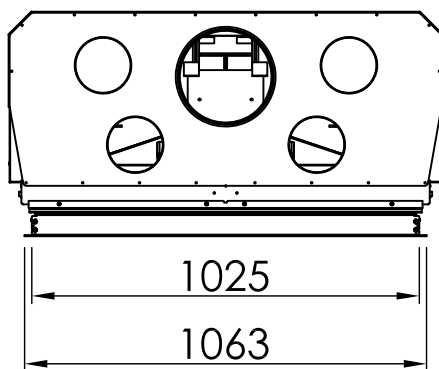

Varia 1V-100h, Screen, straight + WLM

4-sided, folded

2020/07

~1:20

*optional
*optional
*optional
*optional
*optional
*optional