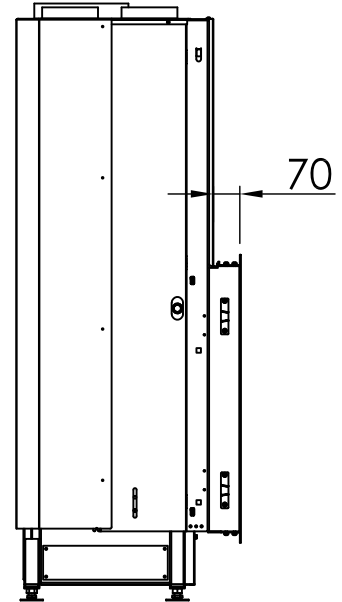

Varia 1V-100h, Screen, straight + WLM

4-sided, folded

2020/07

~1:20

*optional
*optional
*optional
*optional
*optional
*optional