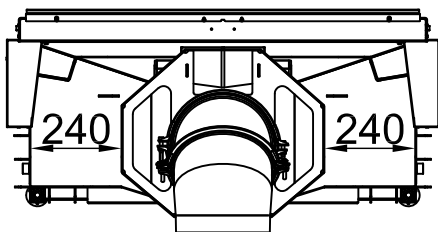

Varia 1V-100h + Thermobox, wide

RLA

2018/11

~1:20

*optional
*opțional
*opcion
*opcionale
*opcionel
*opcionale
*opcionálny
*опціонально