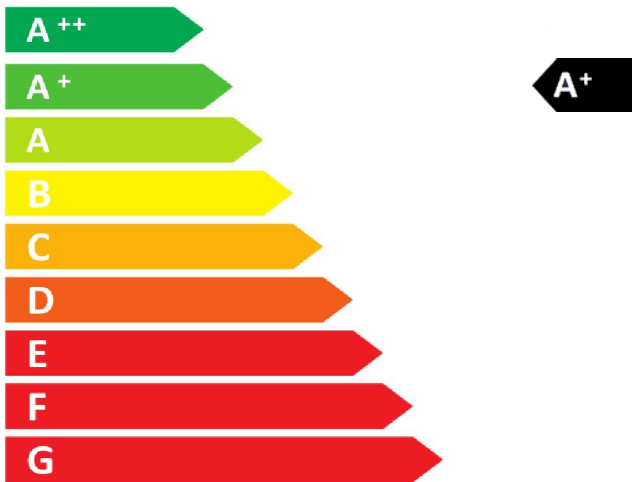

ENERG

енергия · ενεργεια

Trico S steel RLU 6,0 kW 2.0

6,0
kW

0,0

ENERGIA · ЕНЕРГИЈА · ΕΝΕΡΓΕΙΑ · ENERGIJA · ENERGY · ENERGIE · ENERGI

2018/1186