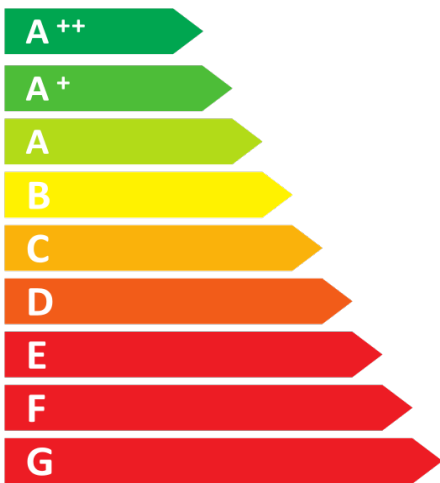

# ENERG

енергия · ενεργεια

## Varia 1Vh H2O 11,0 kW

**A+**

**5.0**  
kW

**6.0**  
kW

ENERGIA · ЕНЕРГИЈА · ΕΝΕΡΓΕΙΑ · ENERGIJA · ENERGY · ENERGIE · ENERGI

2018/1186