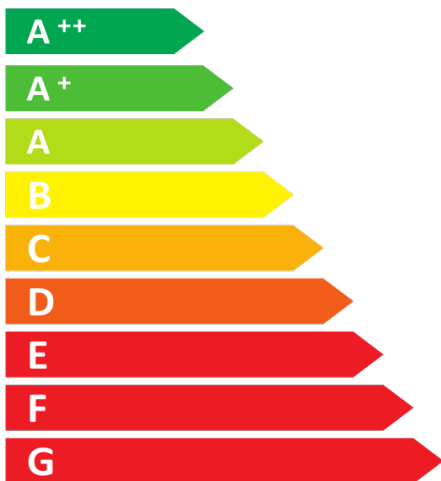

ENERG

енергия · ενεργεια

Varia A-FDh H2O 15,0 kW

6.0
kW

9.0
kW

ENERGIA · ЕНЕРГИЈА · ΕΝΕΡΓΕΙΑ · ENERGIJA · ENERGY · ENERGIE · ENERGI

2018/1186