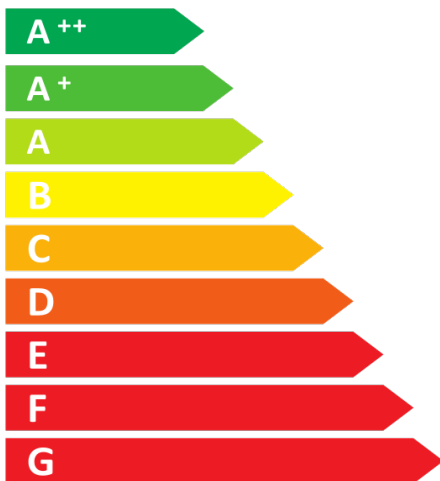

ENERG

енергия · ενεργεια

Varia 2L-62h 6,9 kW 2.0

6.9
kW

N.A.

ENERGIA · ЕНЕРГИЈА · ΕΝΕΡΓΕΙΑ · ENERGIJA · ENERGY · ENERGIE · ENERGI

2018/1186