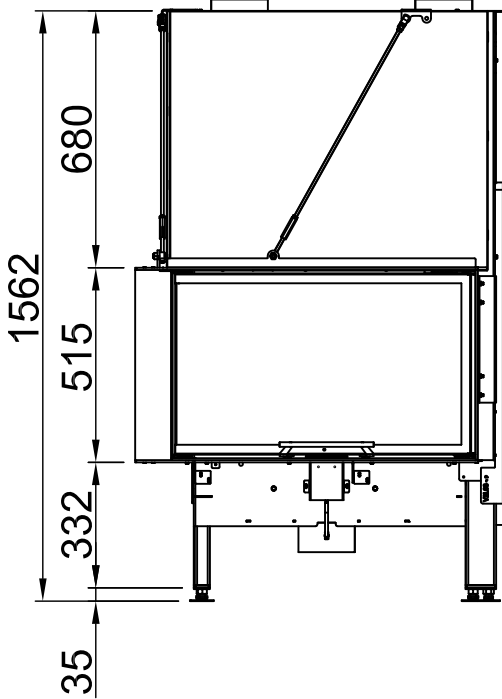

Varia 2L-80h 2.0 + WLM, écran, en forme de L

6-côtés, massif

2022/06

~1:20

*optional
*optional
*optional
*optional
*optional
*optional