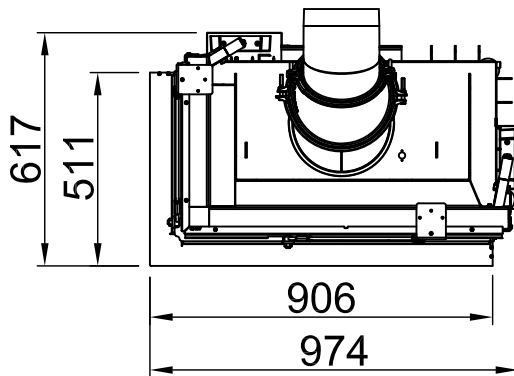

Varia 2L-80h 2.0, écran, en forme de L

6-côtés, massif

2022/06

~1:20

*optional
*optional
*optional
*optional
*optional
*optional