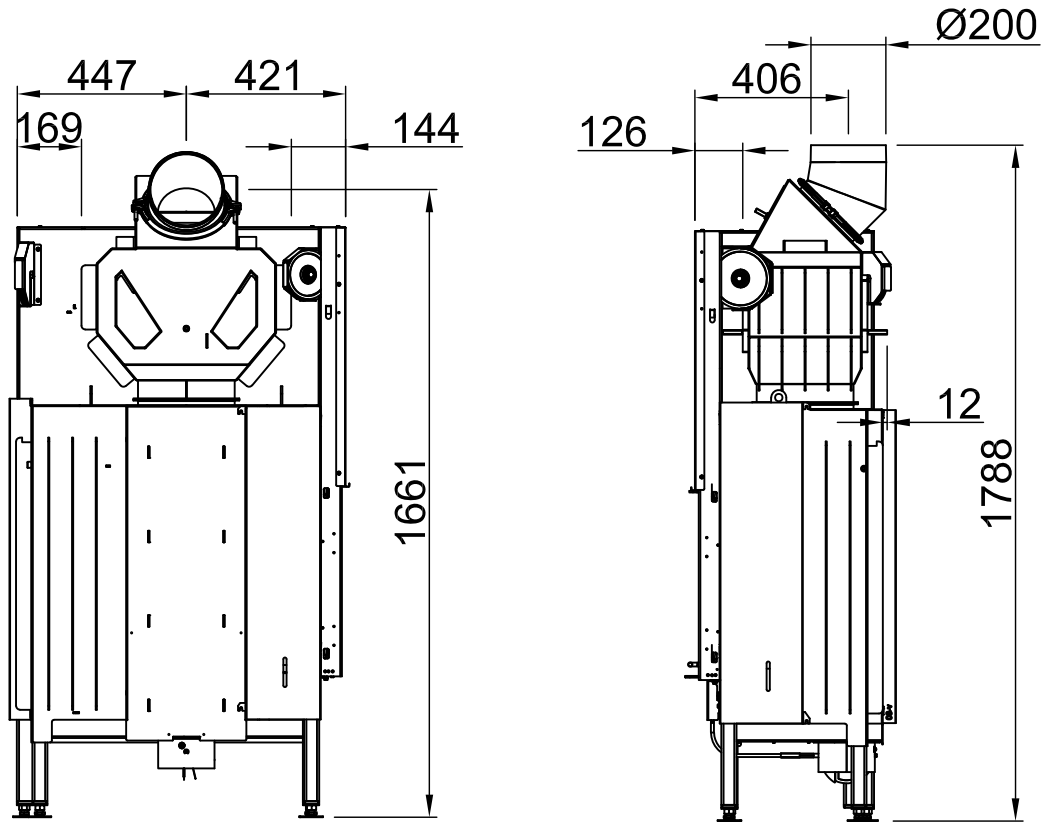

Varia 2L-80h 2.0 + Récupérateur de chaleur

RLA

2022/05

~1:20

*optional
*optional
*optional
*optional
*optional
*optional