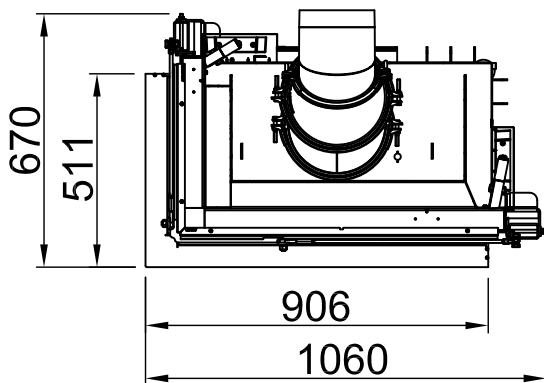

Varia 2L-80h 2.0, BLR, en forme de L

6 côtés massif

2022/06

~1:20

*optional
*optional
*optional
*optional
*optional
*optional