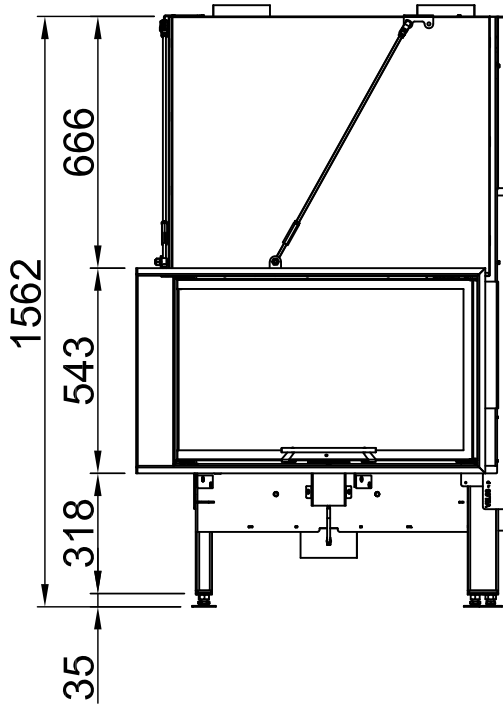

Varia 2L-80h 2.0 + WLM, écran, en forme de L

6 côtés chanfreiné

2022/06

~1:20

*optional
*optional
*optional
*optional
*optional
*optional