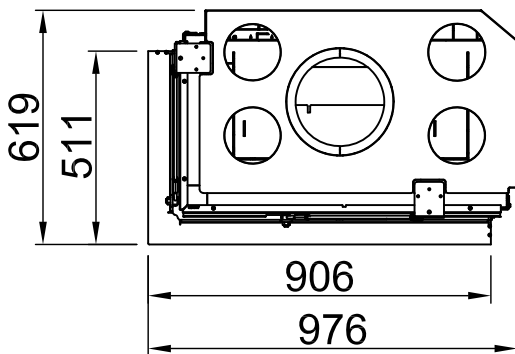

Varia 2L-80h 2.0 + WLM, écran, en forme de L

6-côtés, massif

2022/06

~1:20

*optional
*optional
*optional
*optional
*optional
*optional