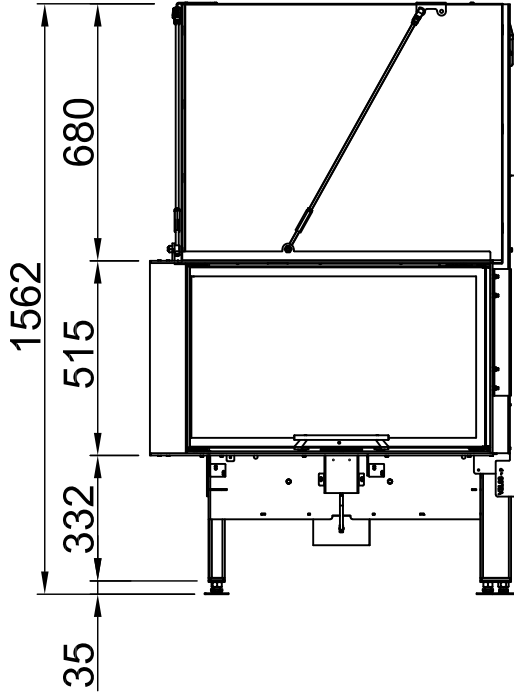

Varia 2L-80h 2.0, écran, en forme de L

6-côtés, massif

2022/06

~1:20

*optional
*optional
*optional
*optional
*optional
*optional