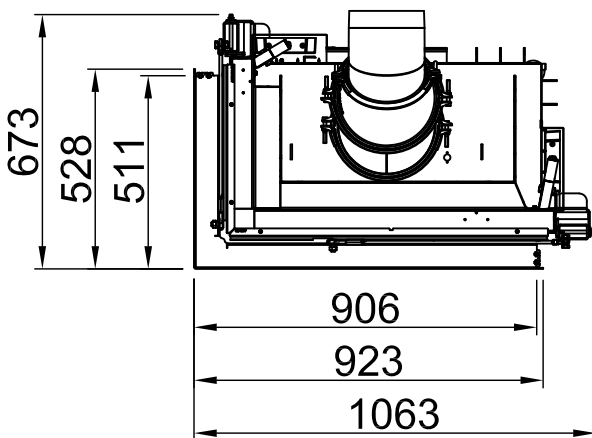

Varia 2L-80h 2.0, BLR, en forme de L

4 côtés chanfreiné

2022/06

~1:20

*optional
*optional
*optional
*optional
*optional
*optional