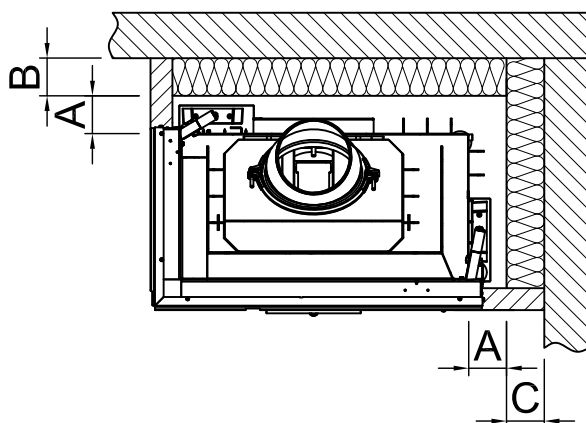

Distances - Chambre de combustion Varia 2L-80h 2.0

RLA

2022/05

-	Rayonnement de la fenêtre d'observation frontale (mm)		1400
-	Rayonnement de la fenêtre d'observation latérale (mm)		700
-	Section minimale pour l'air circulant (cm²)		1296
-	Section minimale pour l'air d'alimentation (cm²)		1620
		Mur/éléments de construction à protéger	Paroi/éléments de construction à ne pas protéger
A	Chambre de chauffage à distance (mm)	≥120	Entrefer >10
Champ d'application: Allemagne		SILCA 250KM Numéro d'agrément: Z-43.14-117 (en remplacement de la maçonnerie + isolation de référence)	Isolation de référence (laine de roche selon l'AGI-Q 132).
B	Isolation thermique arrière¹ (mm)	120	140+100 Prémur
C	Isolation thermique sur le côté¹ (mm)	100	120+100 Prémur
-	Isolation thermique du plancher surélevé¹ (mm)	0	0
-	Plafond d'isolation thermique¹ (mm)	30	30
Champ d'application: Autres pays de l'UE		SILCA 250KM Numéro d'agrément: Z-43.14-117 (en remplacement de la maçonnerie + isolation de référence)	-
B	Isolation thermique arrière¹ (mm)	120	-
C	Isolation thermique sur le côté¹ (mm)	100	-
-	Isolation thermique du plancher surélevé¹ (mm)	0	-
-	Plafond d'isolation thermique¹ (mm)	30	-
			Respecter les directives spécifiques à chaque pays !

¹ S'applique uniquement aux éléments de construction dont la valeur U (coefficient de transfert thermique) est > 0,4W/m²K. Pour une valeur U < 0,4W/m²K, les exigences spécifiques à chaque pays doivent être respectées.

*optional
*optional
*optional
*optional
*optional
*optional