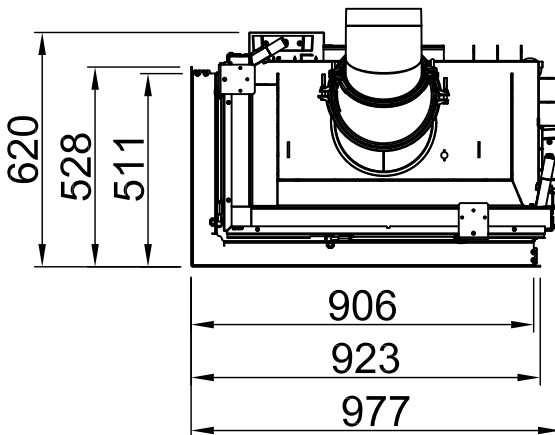

Varia 2L-80h 2.0, écran, en forme de L

4 côtés chanfreiné

2022/06

~1:20

*optional
*optional
*optional
*optional
*optional
*optional