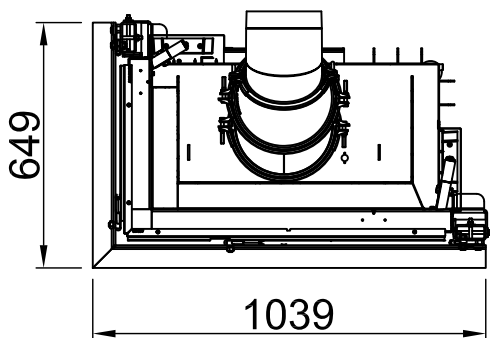

Varia 2L-80h 2.0, MLR, en forme de L

2 côtés

2022/06

~1:20

*optional
*optional
*optional
*optional
*optional
*optional