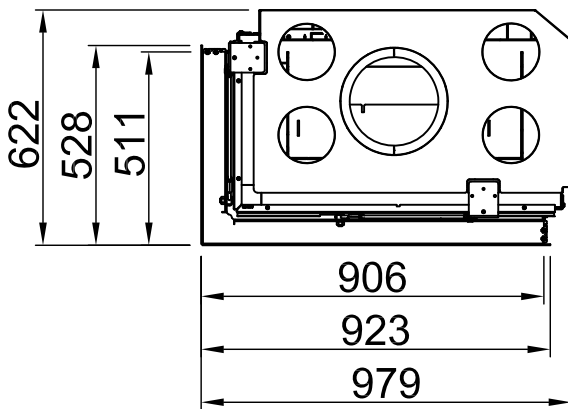

Varia 2L-80h 2.0 + WLM, écran, en forme de L

6 côtés chanfreiné

2022/06

~1:20

*optional
*optional
*optional
*optional
*optional
*optional