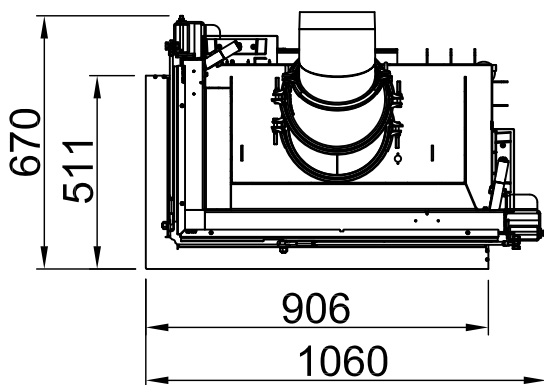

Varia 2L-80h 2.0, BLR, en forme de L

4 côtés massif

2022/06

~1:20

*optional
*optional
*optional
*optional
*optional
*optional
*optional