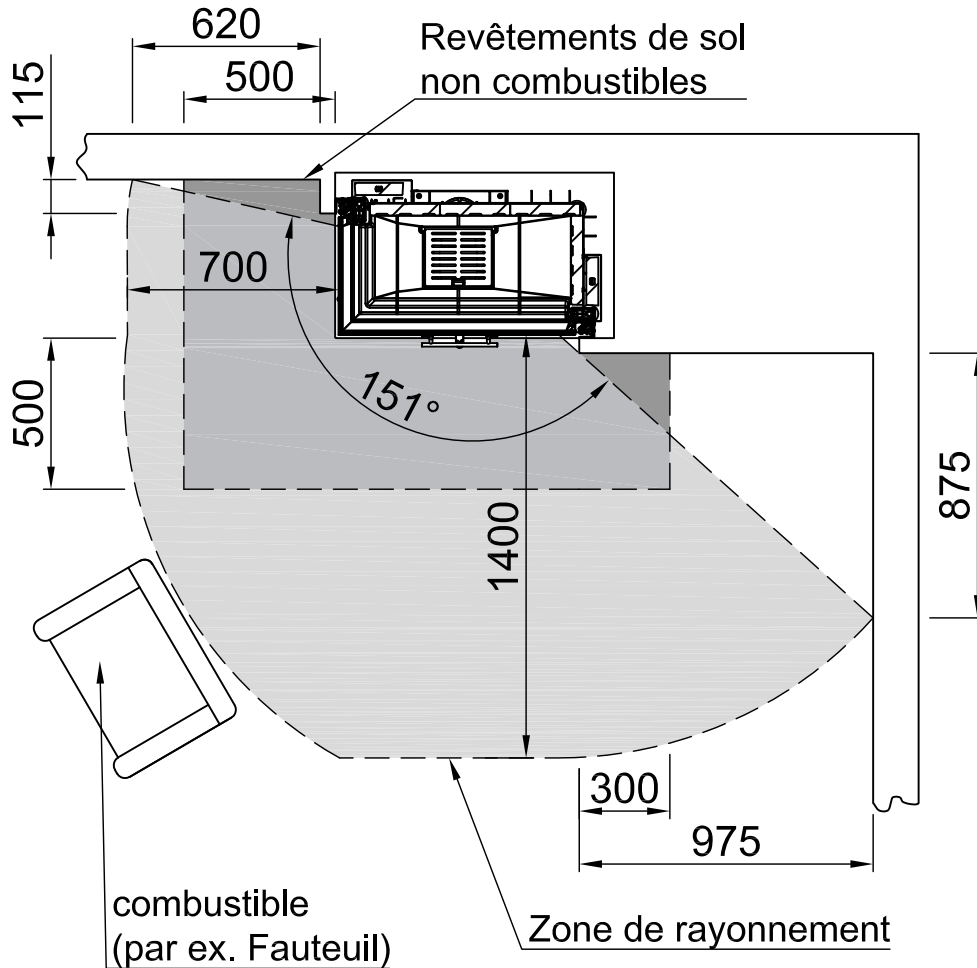

*optional
*optional
*optional
*optional
*optional
*optional