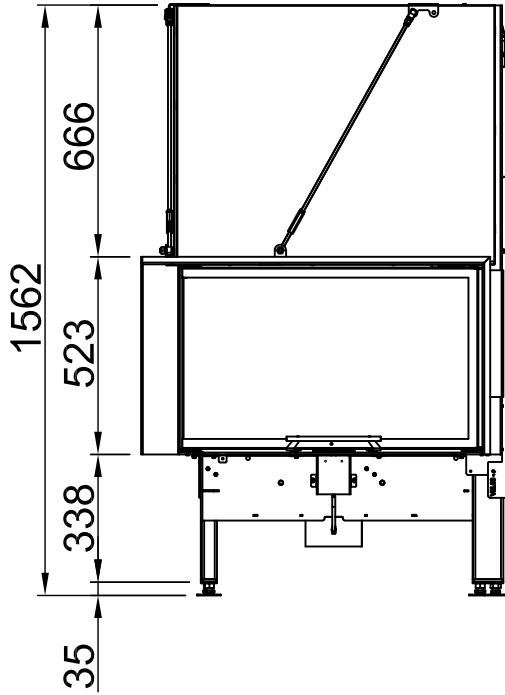

Varia 2L-80h 2.0, écran, en forme de L

4 côtés chanfreiné

2022/06

~1:20

*optional
*optional
*optional
*optional
*optional
*optional