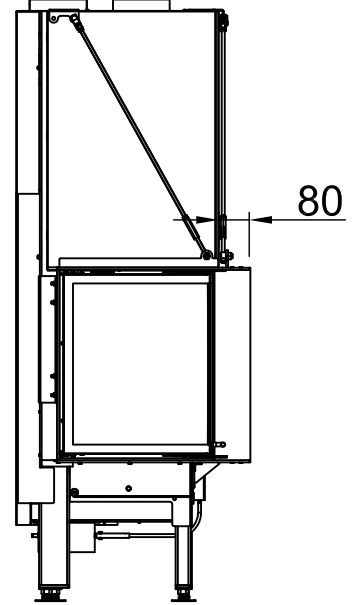

Varia 2L-80h 2.0 + WLM, écran, en forme de L

6-côtés, massif

2022/06

~1:20

*optional
*optional
*optional
*optional
*optional
*optional