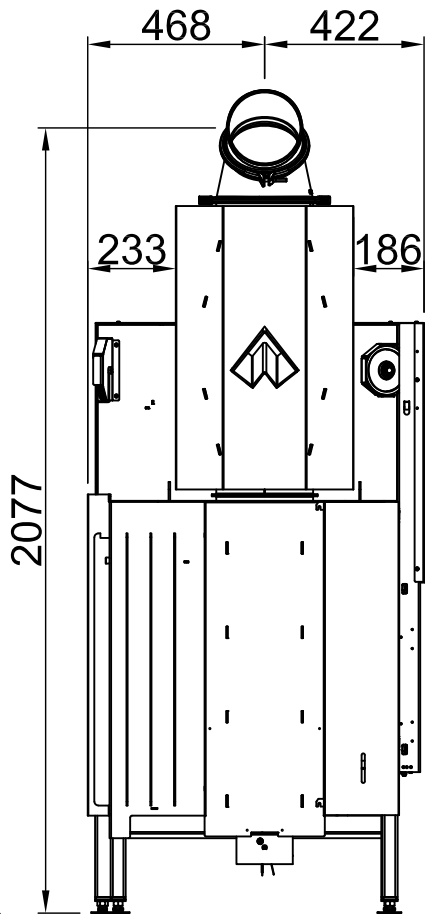

*optional
*opcionai
*option
*opcionale
*opcional
*opcionele
*opcjonalny
*opcionально