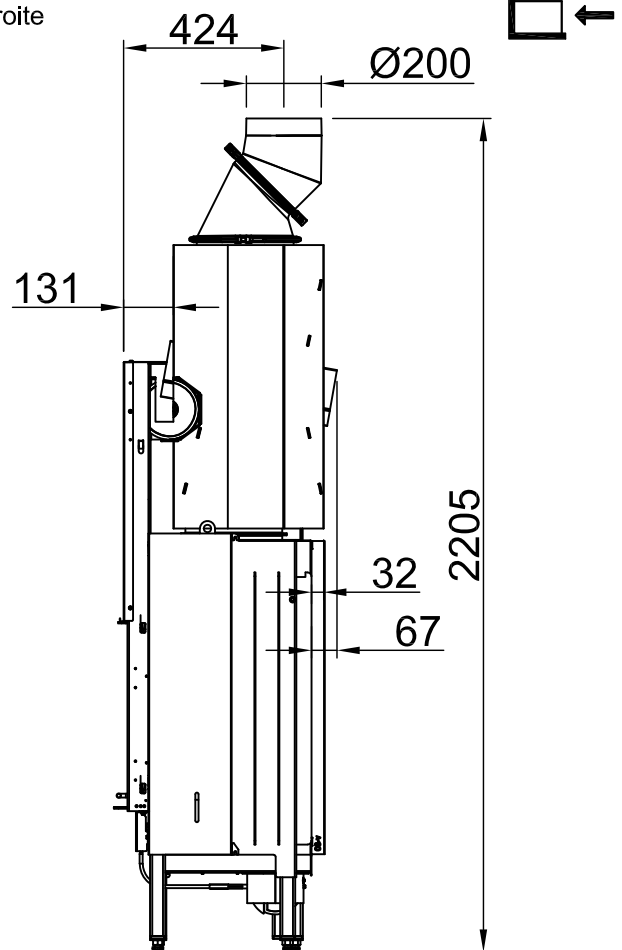

*optional
*opcionai
*option
*opcionale
*opcional
*opcionele
*opcjonalny
*opcionально