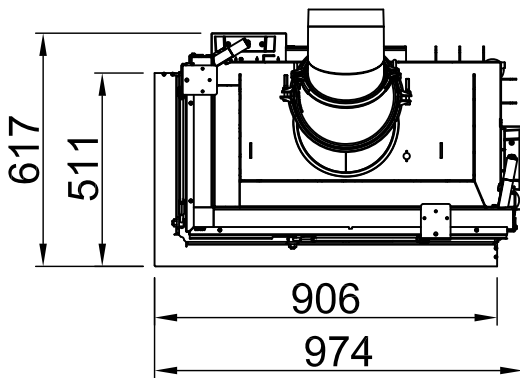

Varia 2L-80h 2.0, écran, en forme de L

4-côtés, massif

2022/06

~1:20

*optional
*optional
*optional
*optional
*optional
*optional