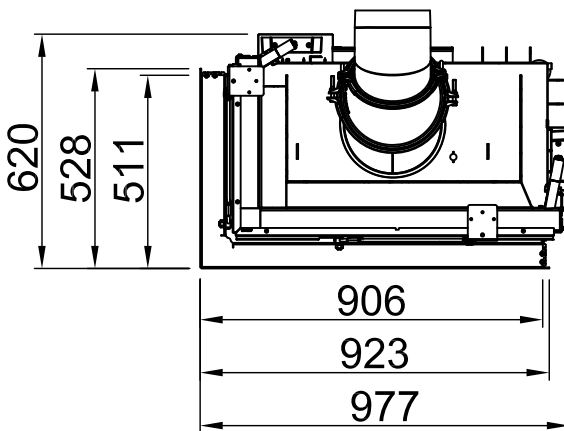

Varia 2L-80h 2.0, écran, en forme de L

6 côtés chanfreiné

2022/06

~1:20

*optional
*optional
*optional
*optional
*optional
*optional