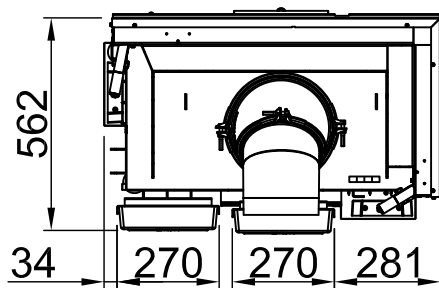

Varia 2L-80h 2.0 + eboris-akku

RLA

2022/06

~1:20

*optional
*optional
*opcionale
*optional
*opcionale
*opcjonalny
*опционально