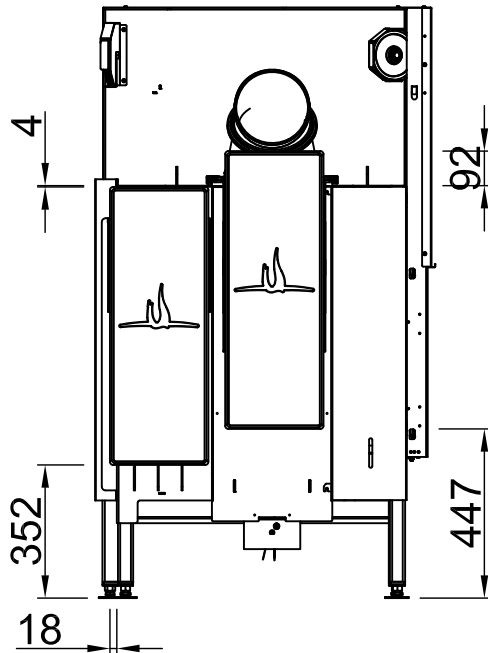

Varia 2L-80h 2.0 + eboris-akku

RLA

2022/06

~1:20

*optional
*optional
*opcionale
*optional
*opcionale
*opcjonalny
*опционально