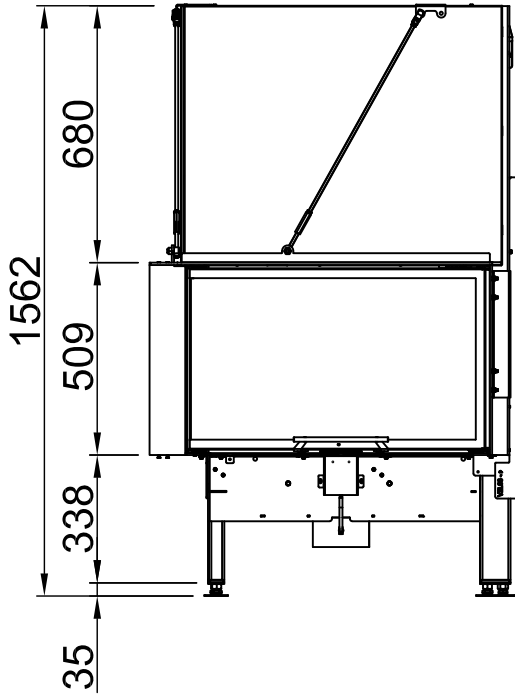

Varia 2L-80h 2.0, écran, en forme de L

4-côtés, massif

2022/06

~1:20

*optional
*optional
*optional
*optional
*optional
*optional