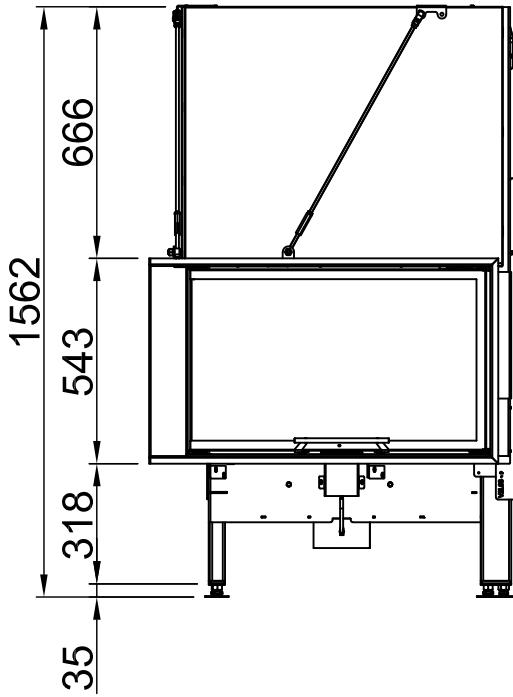

Varia 2L-80h 2.0, écran, en forme de L

6 côtés chanfreiné

2022/06

~1:20

*optional
*optional
*optional
*optional
*optional
*optional