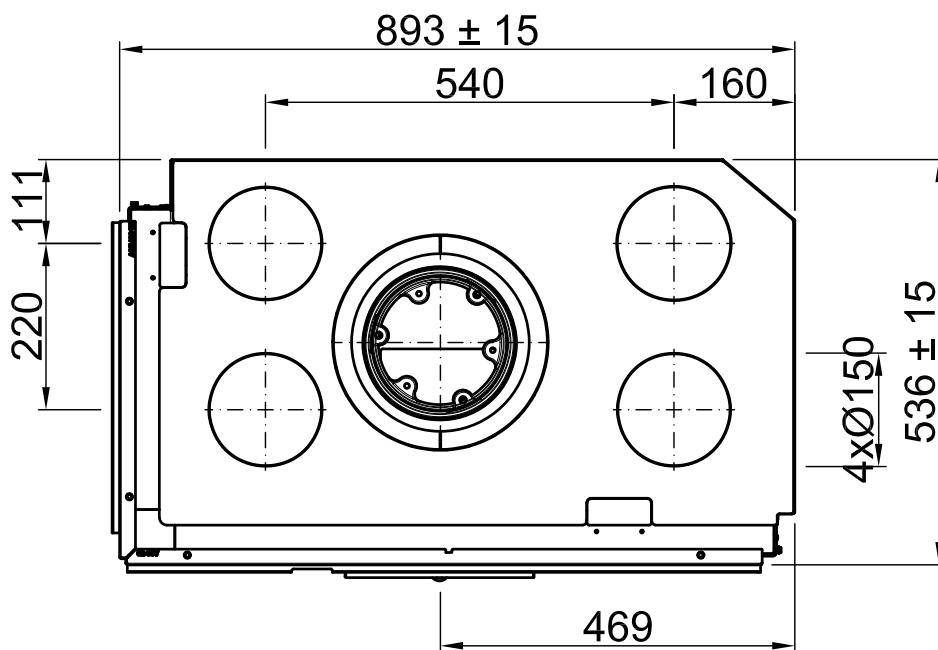

~1:10

*optional
*optional
*optional
*optional
*optional
*optional