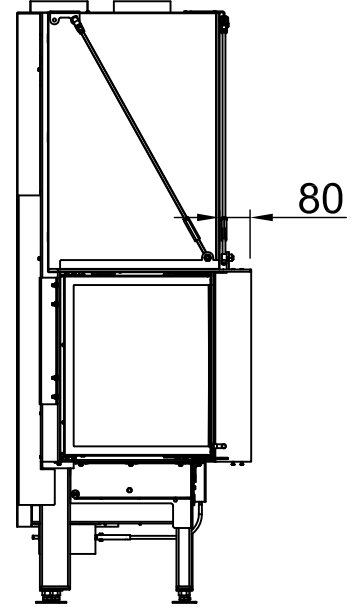

Varia 2L-80h 2.0 + WLM, écran, en forme de L

4-côtés, massif

2022/06

~1:20

*optional
*opcionai
*opcionale
*opcionai
*opcionale
*opcionai
*opcionai