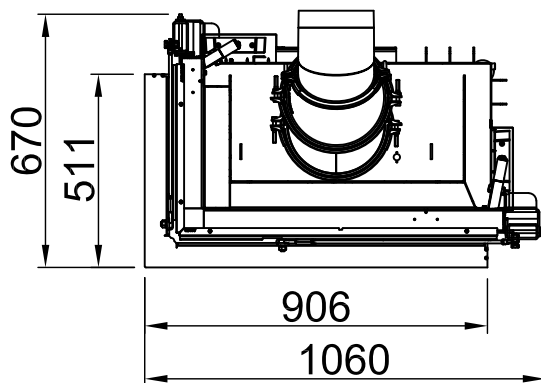

Varia 2L-80h 2.0, BLR, en forme de L

6 côtés chanfreiné

2022/06

~1:20

*optional
*optional
*optional
*optional
*optional
*optional