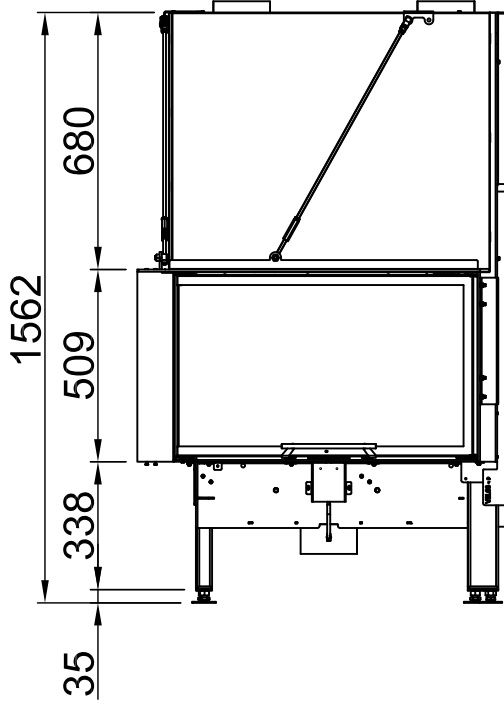

Varia 2L-80h 2.0 + WLM, écran, en forme de L

4-côtés, massif

2022/06

~1:20

*optional
*opcionai
*opcionale
*opcionai
*opcionale
*opcionai
*opcionai