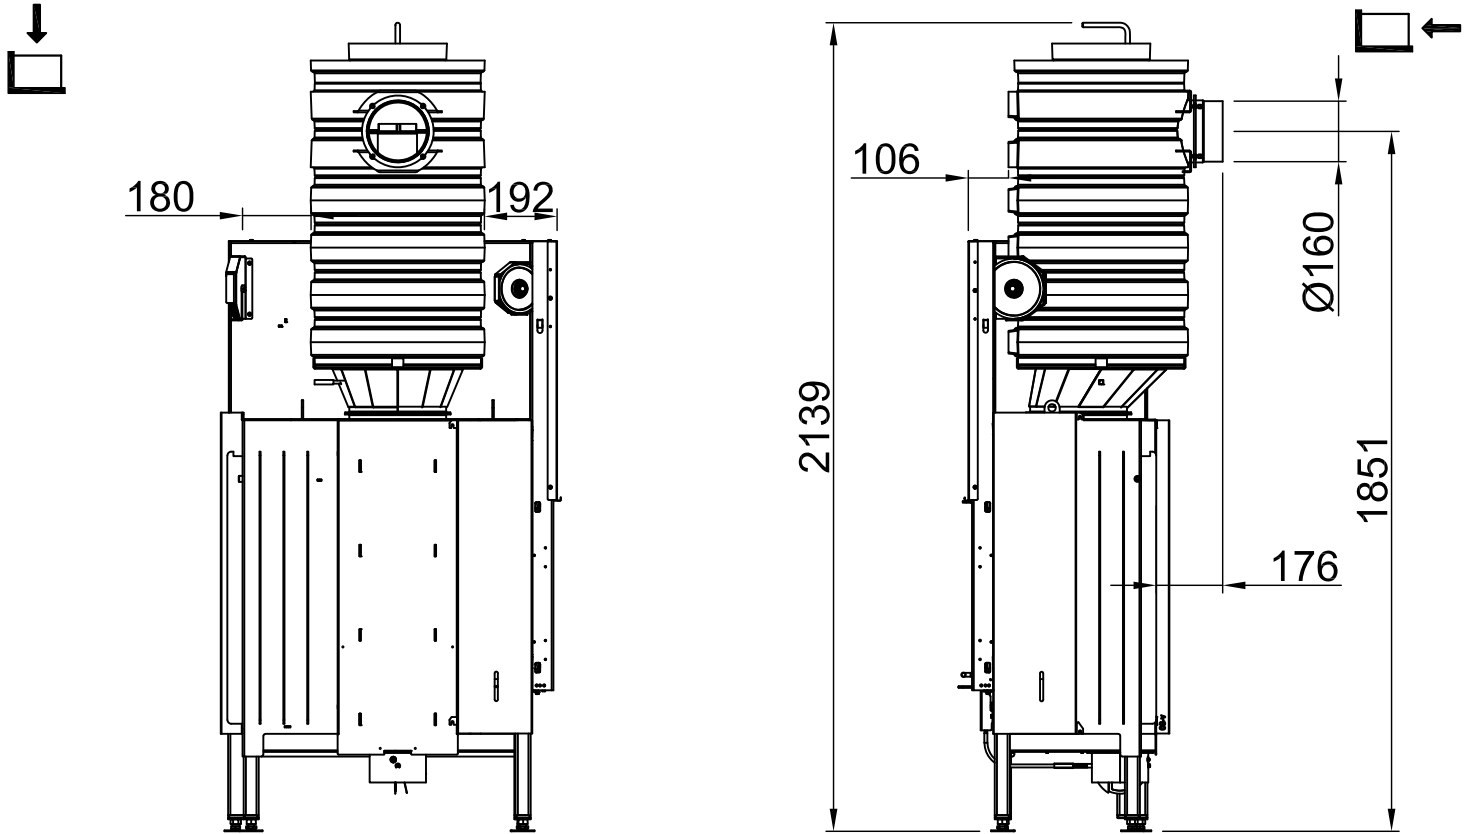

Varia 2L-80h 2.0 + Helix 460, Set XL

RLA

2022/05

~1:20 sortie arrière, adaptateur excentrique