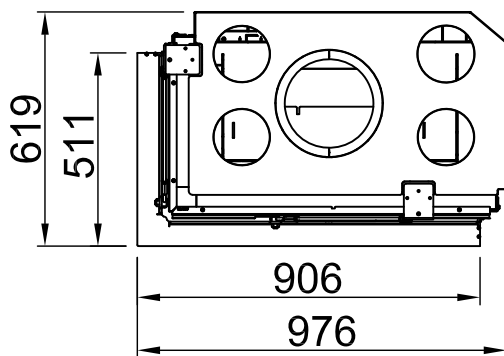

Varia 2L-80h 2.0 + WLM, écran, en forme de L

4-côtés, massif

2022/06

~1:20

*optional
*opcionai
*opcionale
*opcionai
*opcionale
*opcionai
*opcionai