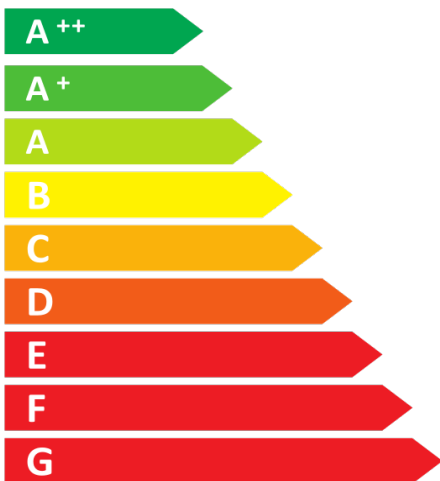

# ENERG

енергия · ενεργεια

## Varia 1Vh H2O 8,0 kW

**A+**

**3.0**  
kW

**5.0**  
kW

ENERGIA · ЕНЕРГИЈА · ΕΝΕΡΓΕΙΑ · ENERGIJA · ENERGY · ENERGIE · ENERGI

2018/1186