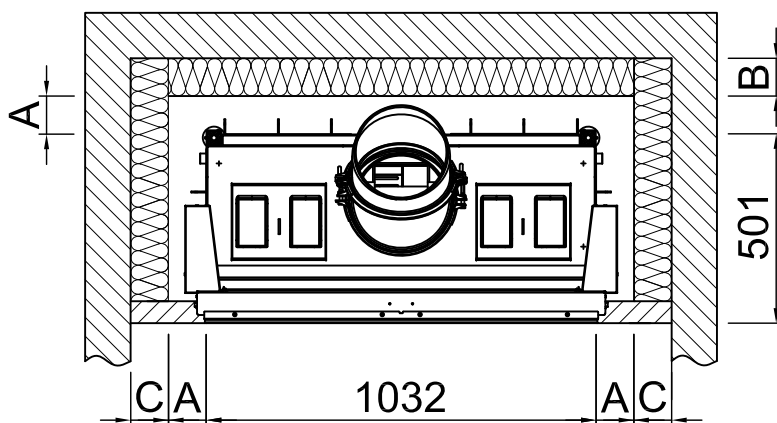

Distanze camera di riscaldamento Varia Bh

RLA

2020/01

-	Campo di radiazione della finestra di visualizzazione frontale (mm)			1500
-	Campo di radiazione della finestra di visualizzazione laterale (mm)			-
-	Sezione minima per la circolazione dell'aria (cm²)			1270
-	Sezione minima per l'aria di mandata (cm²)			1520
		Parete/componenti da proteggere		Parete/componenti da non proteggere
A	Camera di riscaldamento a distanza (mm)	≥60		Traferro >10
Ambito di applicazione: Germania		SILCA 250KM Omologazione n.: Z-43.14-117 (come sostituto della muratura di rivestimento + materiale isolante di riferimento)	Isolamento di riferimento (Lana di roccia secondo AGI-Q 132)	SILCA 250KM Omologazione n.: Z-43.14-117 (in sostituzione del materiale isolante di riferimento 80mm)
B	Isolamento termico posteriore¹ (mm)	90	100+100 di pre-muro	50
C	Isolamento termico laterale¹ (mm)	50	60+100 di pre-muro	-
-	Isolamento termico del pavimento sopraelevato¹ (mm)	0	0	0
-	Isolamento termico a soffitto¹ (mm)	-	-	-
Ambito di applicazione: Altri paesi dell'UE		SILCA 250KM Omologazione n.: Z-43.14-117 (come sostituto della muratura di rivestimento + materiale isolante di riferimento)	-	-
B	Isolamento termico posteriore¹ (mm)	90	-	Specifico per ogni paese Rispettare le specifiche!
C	Isolamento termico laterale¹ (mm)	50	-	
-	Isolamento termico del pavimento sopraelevato¹ (mm)	0	-	
-	Isolamento termico a soffitto¹ (mm)	-	-	

¹ Vale solo per componenti edilizi con un valore U (coefficiente di trasmissione del calore) > 0,4W/m²K. Per un valore U < 0,4W/m²K, è necessario rispettare i requisiti specifici del paese.

*optional
*optional
*optional
*optional
*optional
*optional