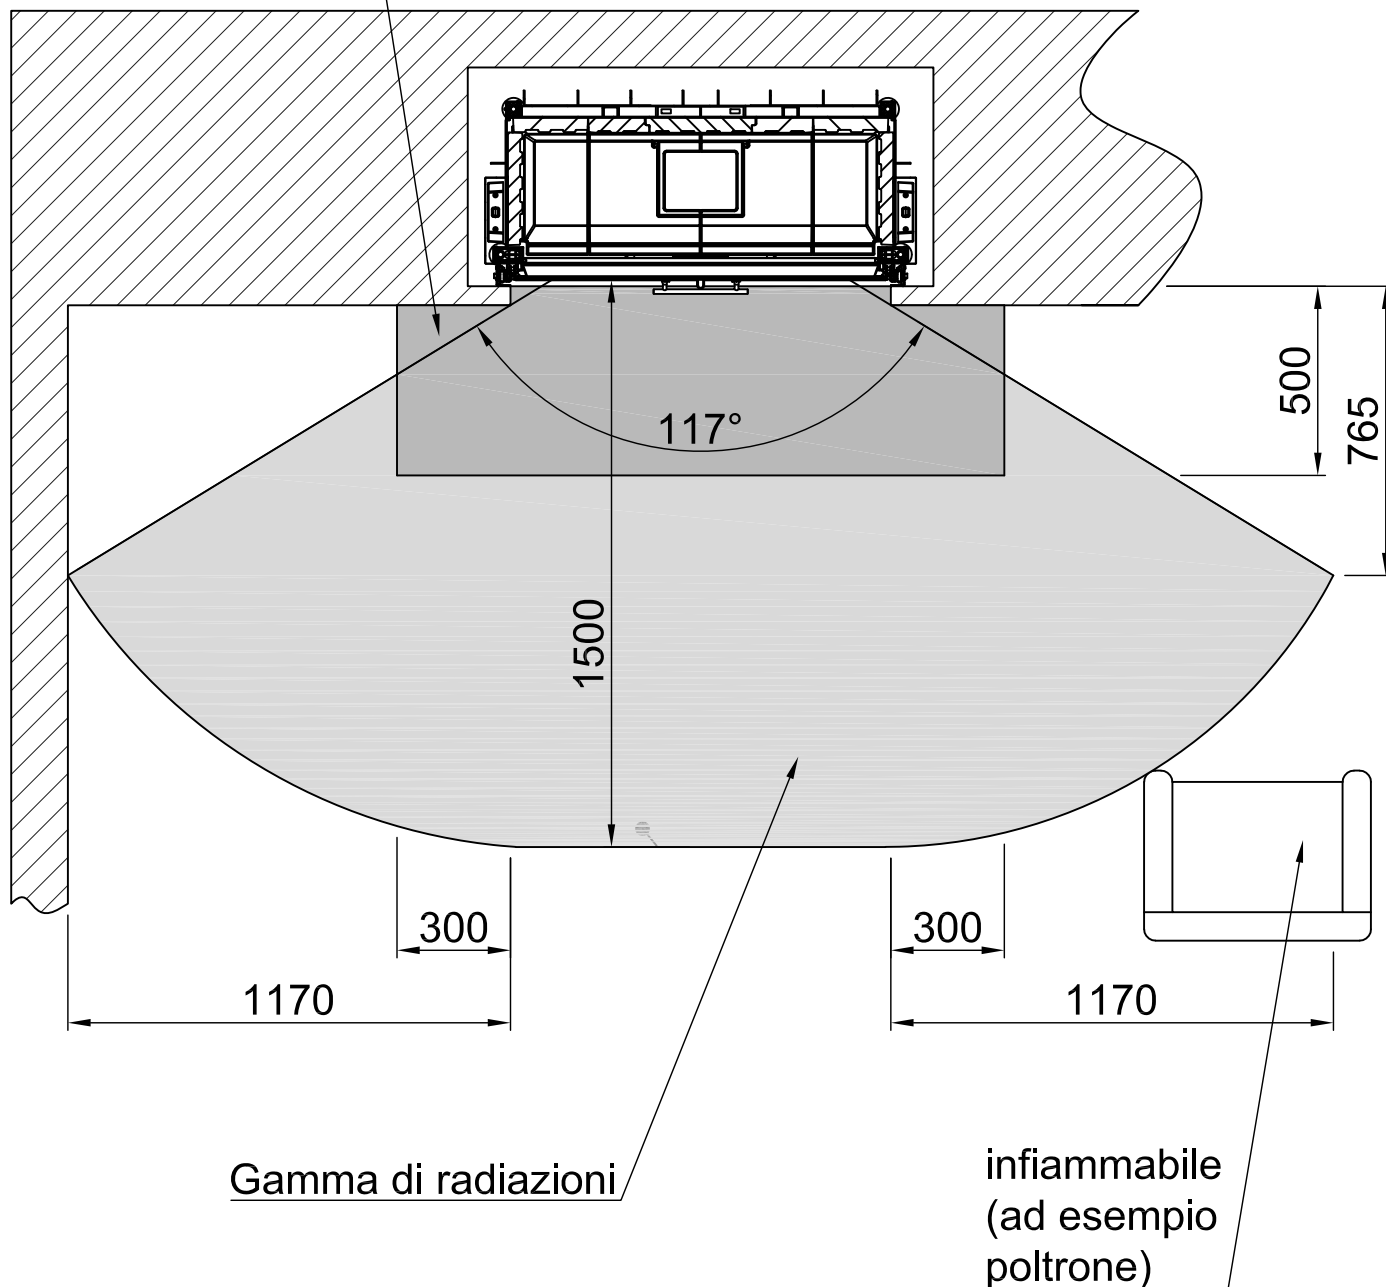

pavimentazione
non infiammabile

Gamma di radiazioni

infiammabile
(ad esempio
poltrone)

*optional
*optional
*optional
*optional
*optional
*optional