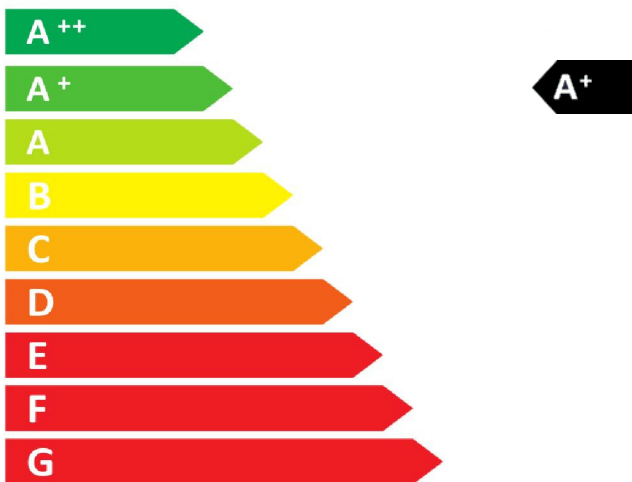

ENERG

енергия · ενεργεια

Varia 1Vh H2O 14,5 kW 3.0

6,4
kW

8,1

ENERGIA · ЕНЕРГИЈА · ΕΝΕΡΓΕΙΑ · ENERGIJA · ENERGY · ENERGIE · ENERGI

2018/1186