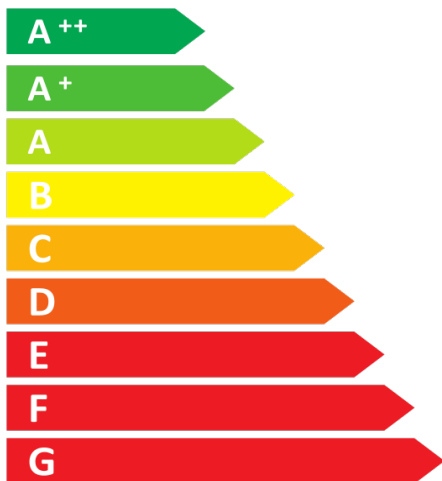

ENERG
енергия · ενεργεια

Cubo L RLU

A+

5.9
kW

N.A.

ENERGIA · ЕНЕРГИЈА · ΕΝΕΡΓΕΙΑ · ENERGIJA · ENERGY · ENERGIE · ENERGI

2018/1186