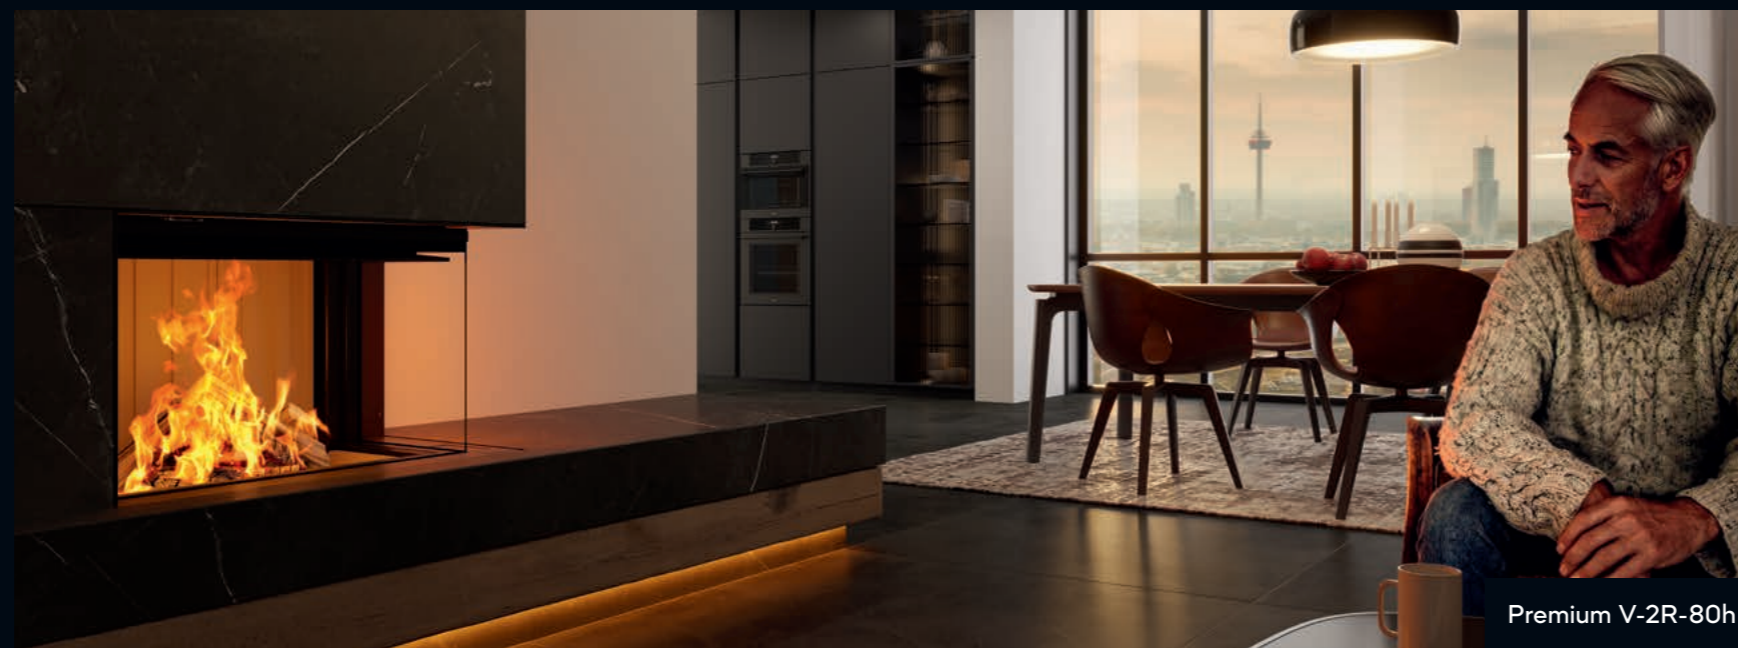

PREMIUM

Experiencia de fuego desde
dos lados

Premium V-2R-80h

Con el modelo Premium sobre la esquina, siempre es posible una visión directa desde dos perspectivas del hermoso juego de las llamas. Puro fuego: con este inserto de chimenea Premium, que puede desplegarse en una lujosa anchura con un frente de 80 cm, el mecanismo de la puerta permite añadir los troncos cómodamente.