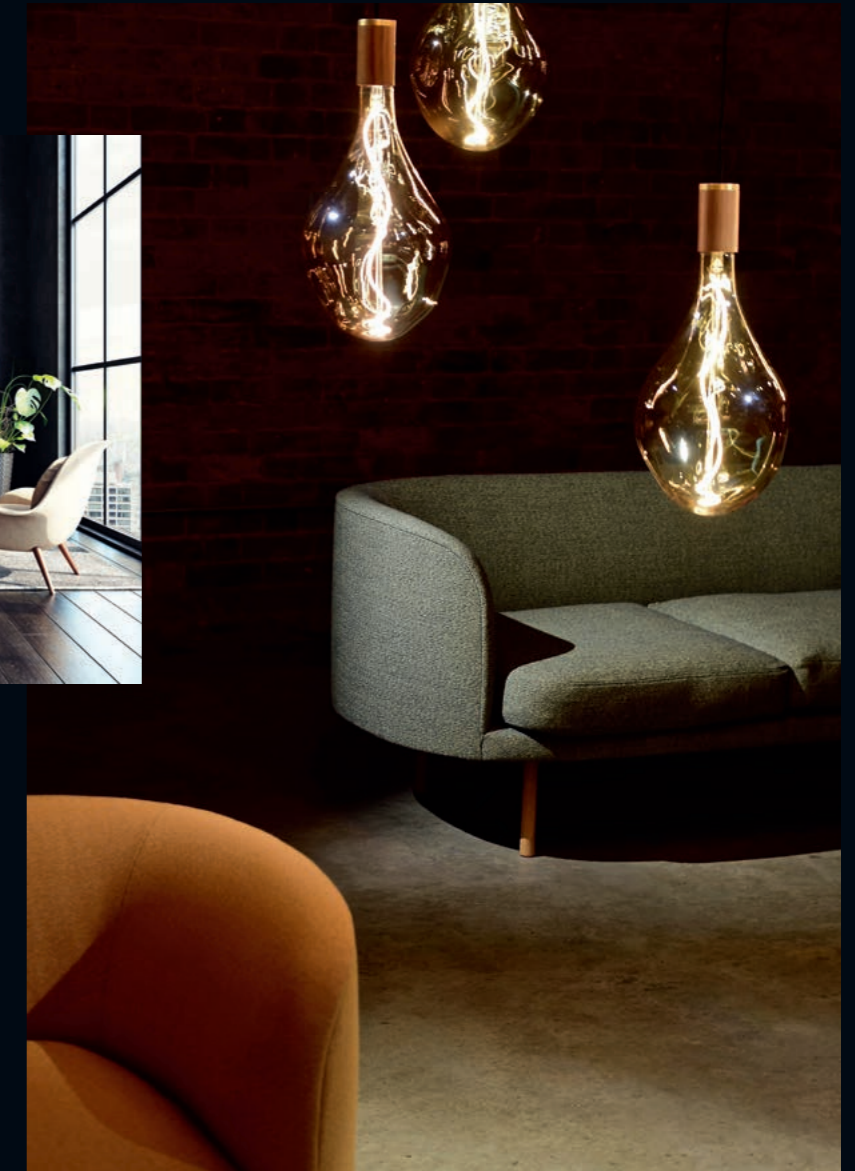

ESTILOS DE VIDA - INDIVIDUALIDAD ENTRE CUATRO PAREDES

Ya sea de elegancia clásica o minimalista y reducida: Single están de moda los muebles que apuestan por un diseño atemporal de alta calidad. No es de extrañar: si se limita a lo esencial en sus propias cuatro paredes y confía en unos pocos pero selectos objetos, vuelve el orden y la paz. Esto relaja y asegura la desaceleración. Los clásicos del diseño noble se adaptan bien a esta tendencia vital; son duraderos y, por tanto, sostenibles por naturaleza. Como las chimeneas de la exclusiva Premium Edition de Spartherm.