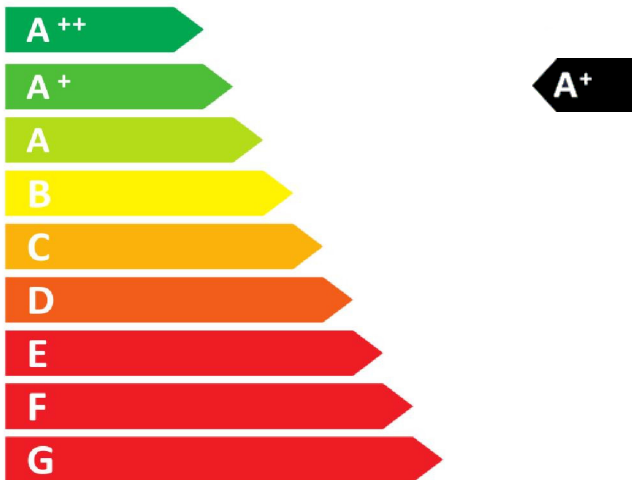

ENERG

енергия · ενεργεια

Trico S steel 6,0 kW 2.0

6,0
kW

0,0

ENERGIA · ЕНЕРГИЈА · ΕΝΕΡΓΕΙΑ · ENERGIJA · ENERGY · ENERGIE · ENERGI

2018/1186