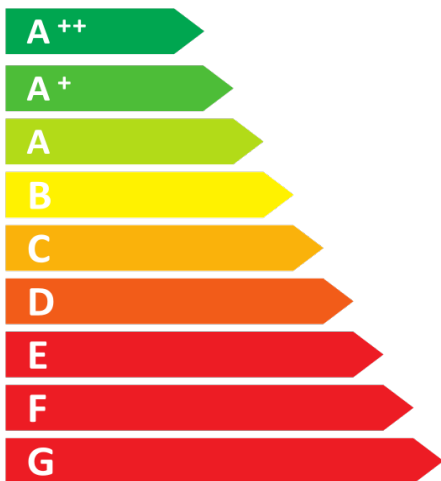

ENERG
енергия · ενεργεια

Varia 2Rh 51 11,0 kW

11.0
kW

N.A.

ENERGIA · ЕНЕРГИЈА · ΕΝΕΡΓΕΙΑ · ENERGIJA · ENERGY · ENERGIE · ENERGI

2018/1186