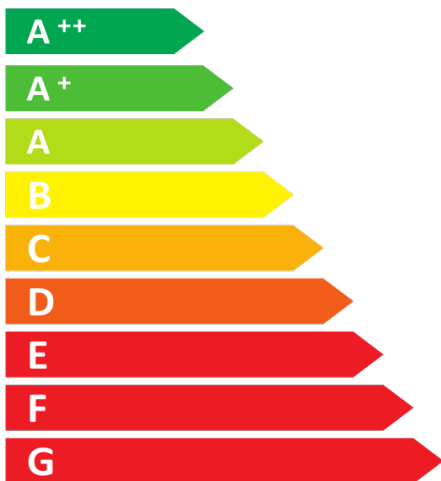

ENERG

енергия · ενεργεια

Trico L 6,0 kW 1.0

A+

6.0
kW

N.A.

ENERGIA · ЕНЕРГИЈА · ΕΝΕΡΓΕΙΑ · ENERGIJA · ENERGY · ENERGIE · ENERGI

2018/1186