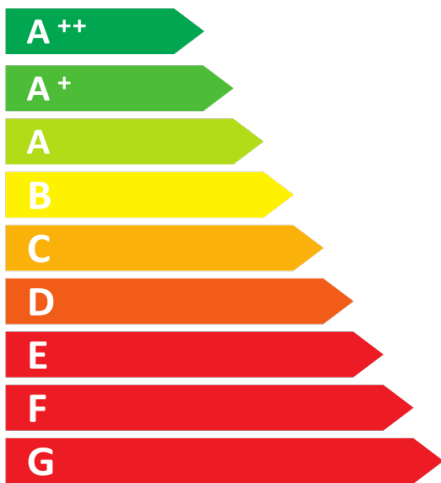

ENERG
енергия · ενεργεια

Varia Ah H2O 14,0 kW

A+

4.2
kW

9.8
kW

ENERGIA · ЕНЕРГИЈА · ΕΝΕΡΓΕΙΑ · ENERGIJA · ENERGY · ENERGIE · ENERGI

2018/1186