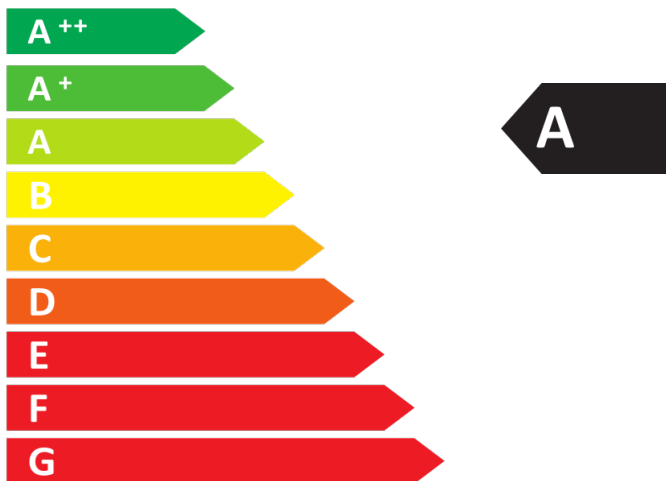

ENERG
енергия · ενεργεια

Senso L klassik RLU 5,9 kW 2.0

5.9
kW

N.A.

ENERGIA · ЕНЕРГИЈА · ΕΝΕΡΓΕΙΑ · ENERGIJA · ENERGY · ENERGIE · ENERGI

2018/1186