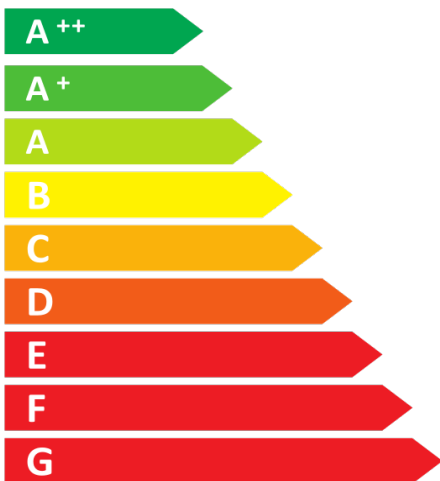

# ENERG

енергия · ενεργεια

## Varia 2L-68h N 9,9 kW

**A+**

**9.9**  
kW

**N.A.**

ENERGIA · ЕНЕРГИЯ · ΕΝΕΡΓΕΙΑ · ENERGIJA · ENERGY · ENERGIE · ENERGI

2018/1186