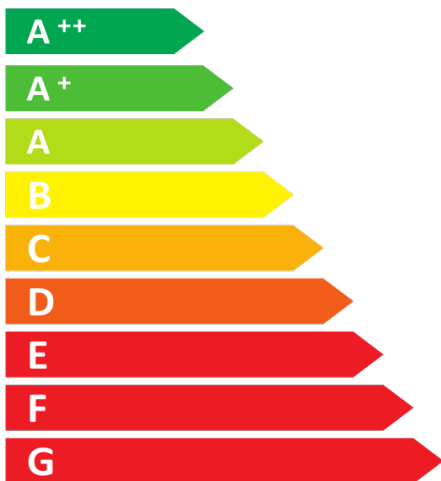

ENERG

енергия · ενεργεια

Trico S steel 6,0 kW 1.0

6.0
kW

N.A.

ENERGIA · ЕНЕРГИЈА · ΕΝΕΡΓΕΙΑ · ENERGIJA · ENERGY · ENERGIE · ENERGI

2018/1186