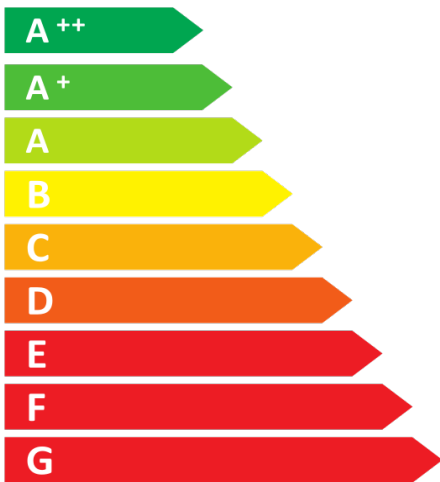

ENERG

енергия · ενεργεια

LK M 700 D6 5,9 kW

A+

5.9
kW

N.A.

ENERGIA · ЕНЕРГИЈА · ΕΝΕΡΓΕΙΑ · ENERGIJA · ENERGY · ENERGIE · ENERGI

2018/1186