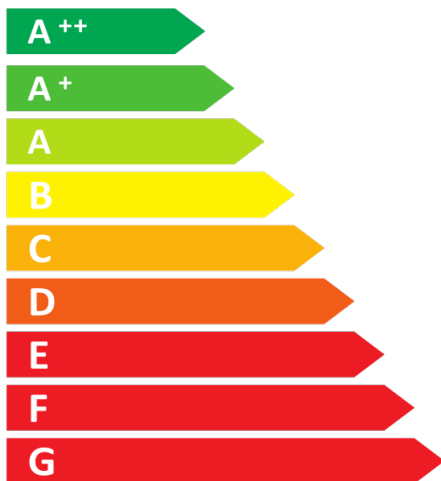

**ENERG**  
енергия · ενεργεια

KE SIM Varia 2R-55h H2O 7,0 kW

**A+**

**2.8**  
kW

**4.2**  
kW

ENERGIA · ЕНЕРГИЈА · ΕΝΕΡΓΕΙΑ · ENERGIJA · ENERGY · ENERGIE · ENERGI

2018/1186