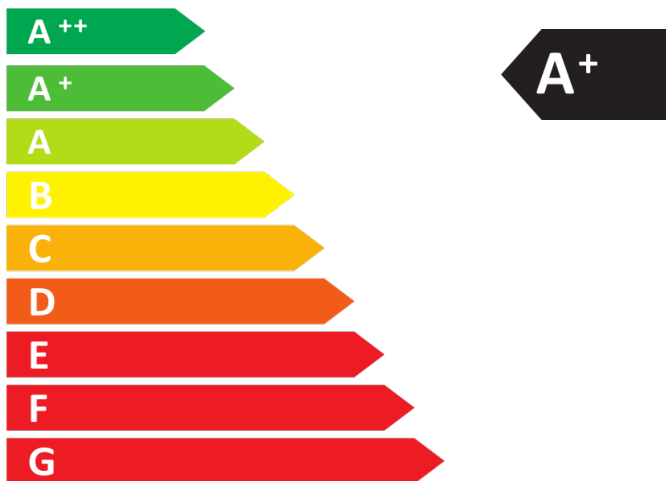

# ENERG

енергия · ενεργεια

## Varia 2R-62 6,9 KW

6.9  
kW

N.A.

ENERGIA · ЕНЕРГИЈА · ΕΝΕΡΓΕΙΑ · ENERGIJA · ENERGY · ENERGIE · ENERGI

2018/1186