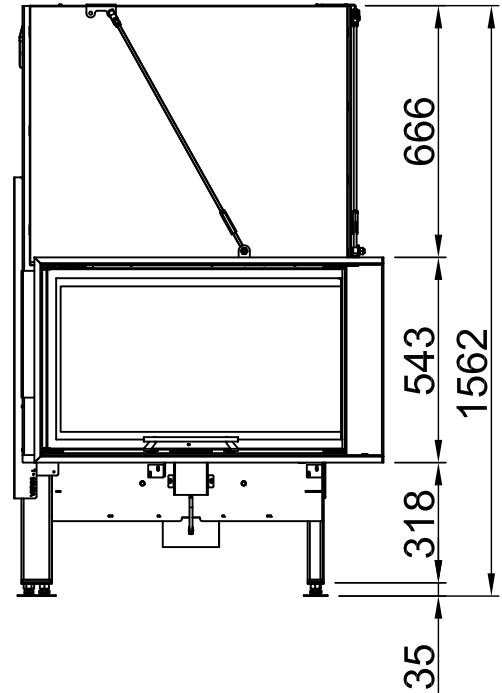

Varia 2R-80h 2.0, écran, en forme de L

6 côtés chanfreiné

2022/06

~1:20

*optional
*opcionál
*opcionál
*opcionál
*opcionale
*opcjonalny
*opcionálny