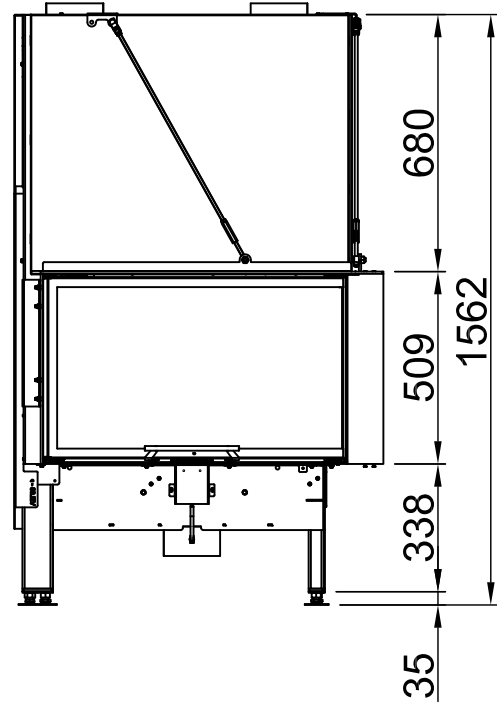

Varia 2R-80h 2.0 + WLM, écran, en forme de L

4-côtés, massif

2022/06

~1:20

*optional
*optional
*optional
*optional
*optional
*optional