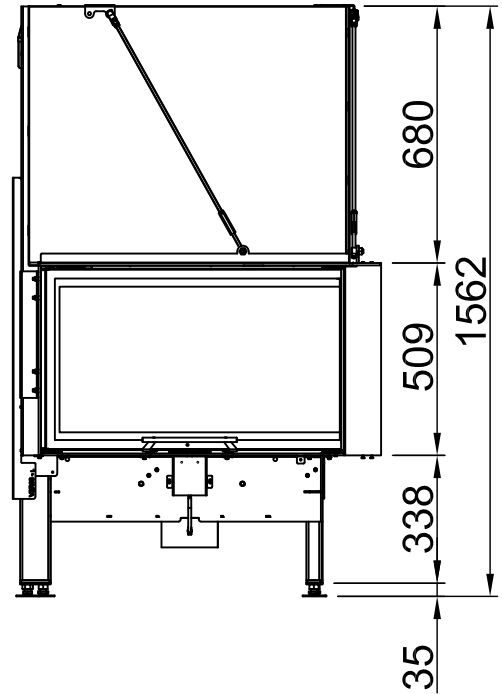

Varia 2R-80h 2.0, écran, en forme de L

4-côtés, massif

2022/06

~1:20

*optional
*optional
*optional
*optional
*optional
*optional