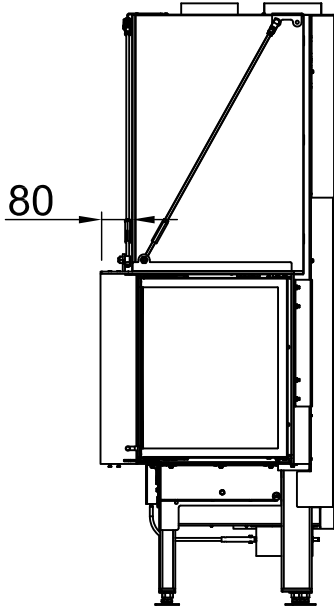

Varia 2R-80h 2.0 + WLM, écran, en forme de L

4-côtés, massif

2022/06

~1:20

*optional
*optional
*optional
*optional
*optional
*optional