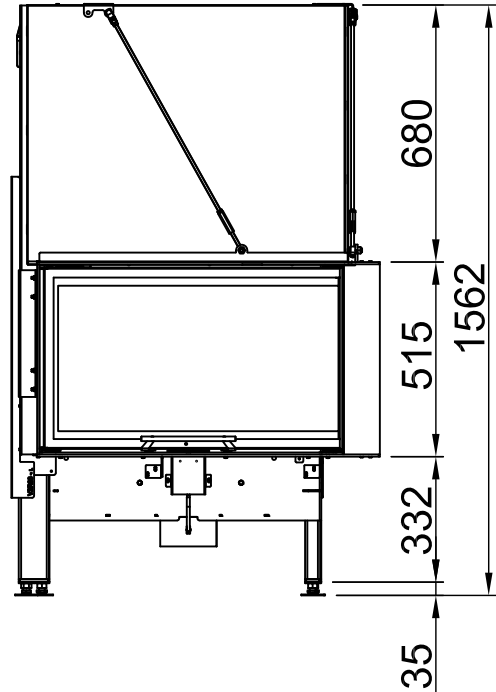

Varia 2R-80h 2.0, écran, en forme de L

6-côtés, massif

2022/06

~1:20

*optional
*optional
*optional
*optional
*optional
*optional