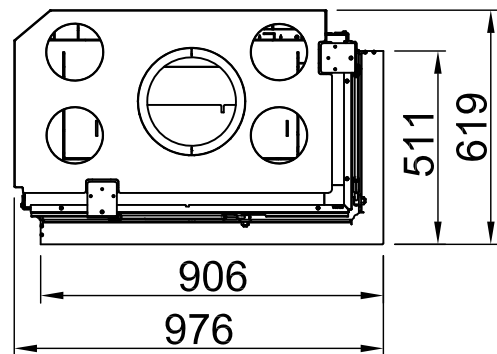

Varia 2R-80h 2.0 + WLM, écran, en forme de L

4-côtés, massif

2022/06

~1:20

*optional
*optional
*optional
*optional
*optional
*optional