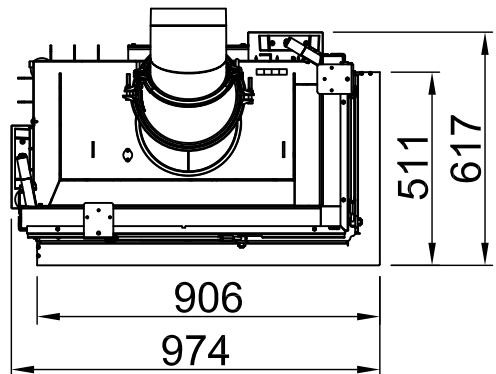

Varia 2R-80h 2.0, écran, en forme de L

6-côtés, massif

2022/06

~1:20

*optional
*optional
*optional
*optional
*optional
*optional