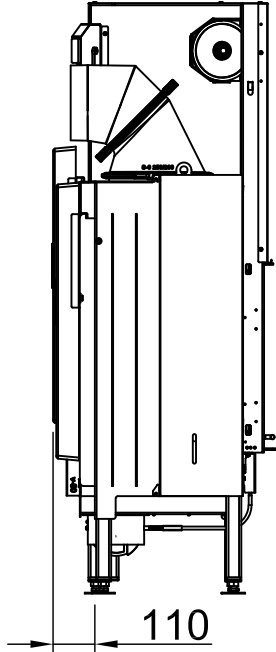

Varia 2R-80h 2.0 + eboris-akku

RLA

2022/06

~1:20

*optional
*opțional
*opcionale
*opcional
*opcionale
*opcjonalny
*опціонально