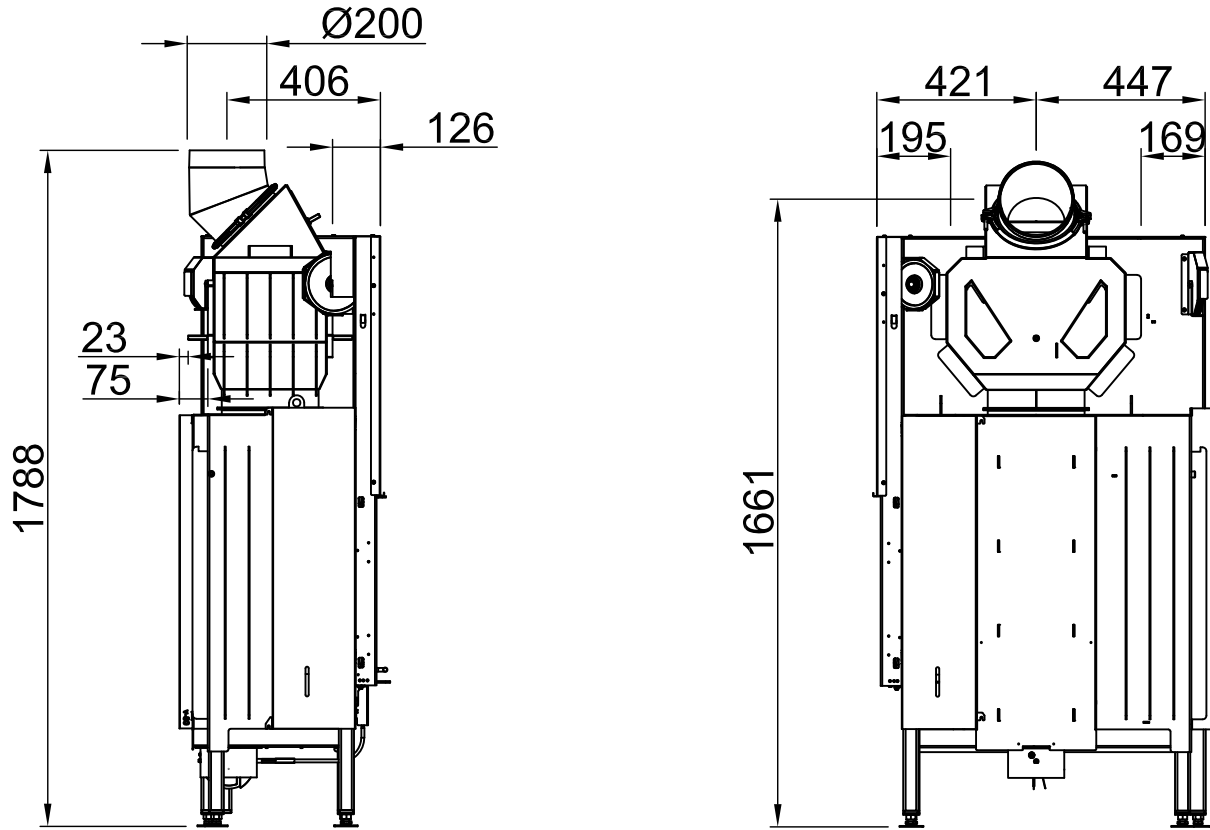

Varia 2R-80h 2.0 + Récupérateur de chaleur

RLA

2022/05

~1:20

*optional
*optional
*opcionale
*optional
*opcionele
*opcjonalny
*опционально