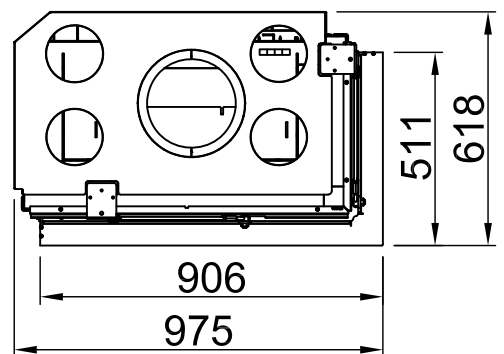

Varia 2R-80h 2.0 + WLM, écran, en forme de L

6-côtés, massif

2022/06

~1:20

*optional
*opcionai
*option
*opcionale
*opcionai
*opcionele
*opcjonalny
*opcionально