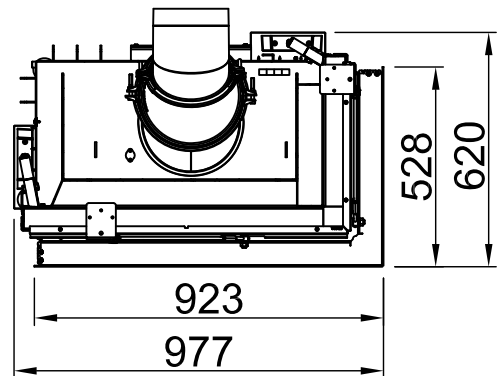

Varia 2R-80h 2.0, écran, en forme de L

6 côtés chanfreiné

2022/06

~1:20

*optional
*opcionál
*opcionál
*opcionál
*opcionale
*opcjonalny
*opcionálny