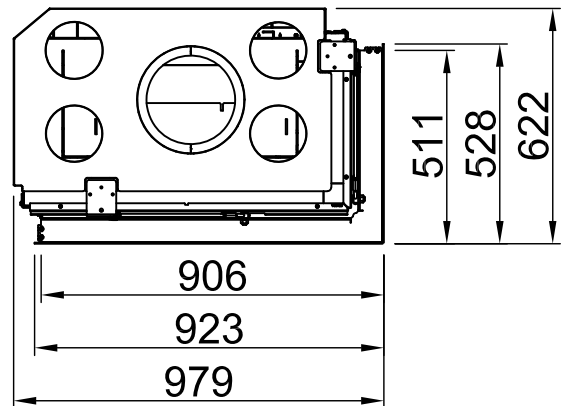

Varia 2R-80h 2.0 + WLM, écran, en forme de L

4 côtés chanfreiné

2022/06

~1:20

*optional
*opcionai
*opcion
*opcionale
*opcionai
*opcionele
*opcionai
*opcionai
*opcionai