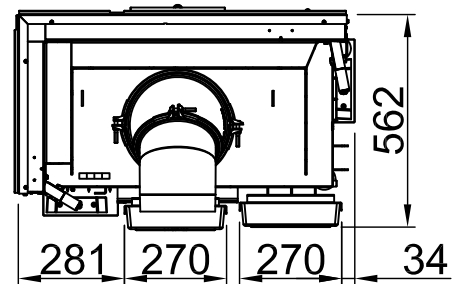

Varia 2R-80h 2.0 + eboris-akku

RLA

2022/06

~1:20

*optional
*opțional
*opcionale
*opcional
*opcionale
*opcjonalny
*опціонально