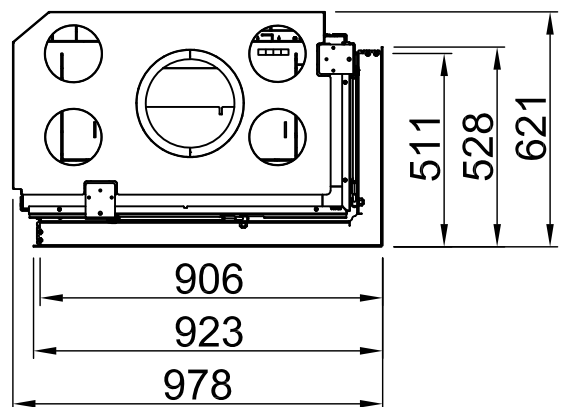

Varia 2R-80h 2.0 + WLM, écran, en forme de L

6 côtés chanfreiné

2022/06

~1:20

*optional
*optional
*optional
*optional
*optional
*optional