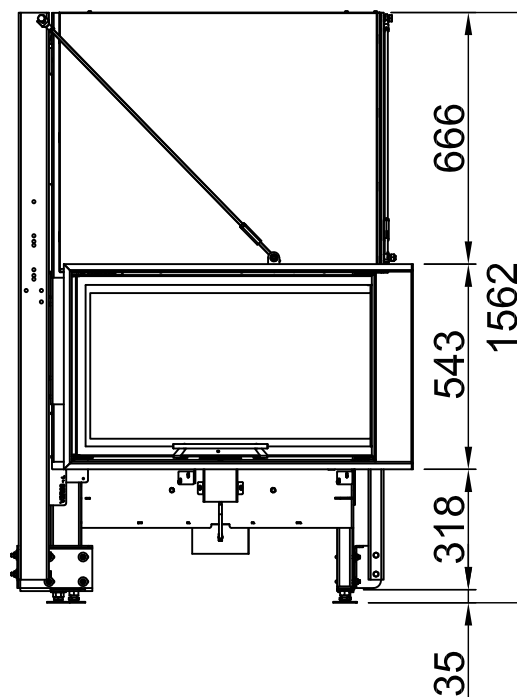

Varia 2R-80h 2.0, BLR, en forme de L

6 côtés chanfreiné

2022/06

~1:20

*optional

*optional

*optional

*optional

*optional

*optional

*optional