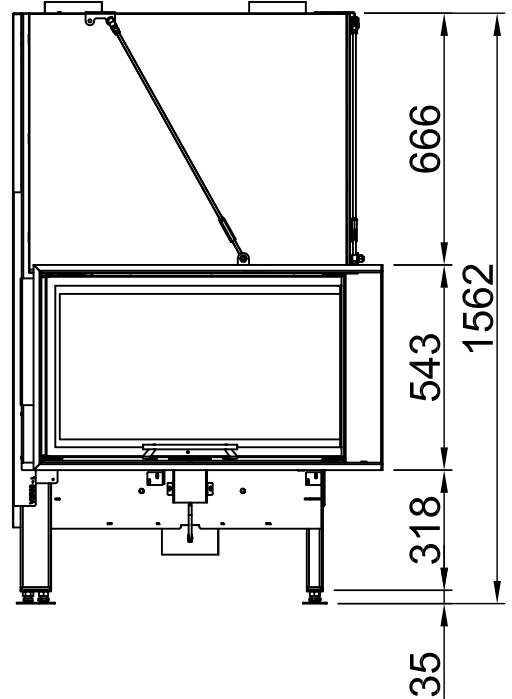

Varia 2R-80h 2.0 + WLM, écran, en forme de L

6 côtés chanfreiné

2022/06

~1:20

*optional
*optional
*optional
*optional
*optional
*optional