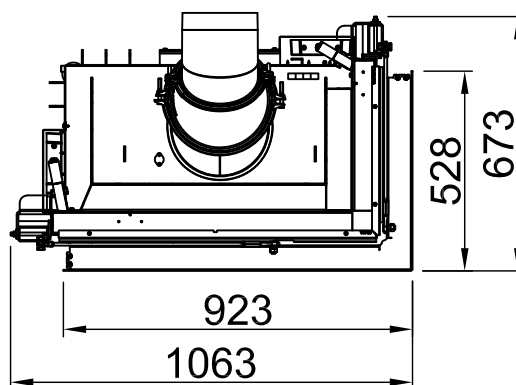

Varia 2R-80h 2.0, BLR, en forme de L

4 côtés chanfreiné

2022/06

~1:20

*optional
*optional
*optional
*optional
*optional
*optional