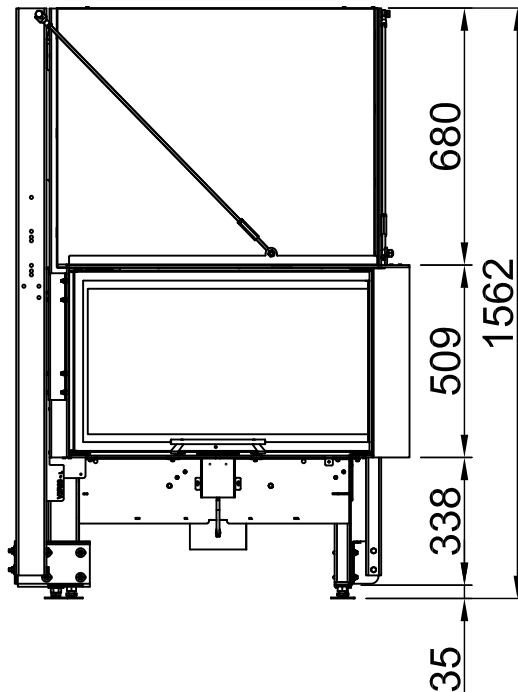

Varia 2R-80h 2.0, BLR, en forme de L

4 côtés massif

2022/06

~1:20

*optional
*optional
*optional
*optional
*optional
*optional