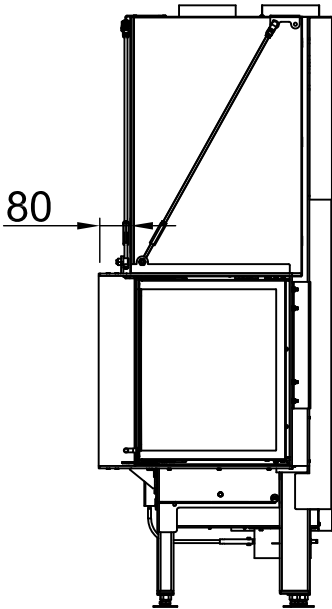

Varia 2R-80h 2.0 + WLM, écran, en forme de L

6-côtés, massif

2022/06

~1:20

*optional
*opcionai
*option
*opcionale
*opcionai
*opcionele
*opcjonalny
*opcionально