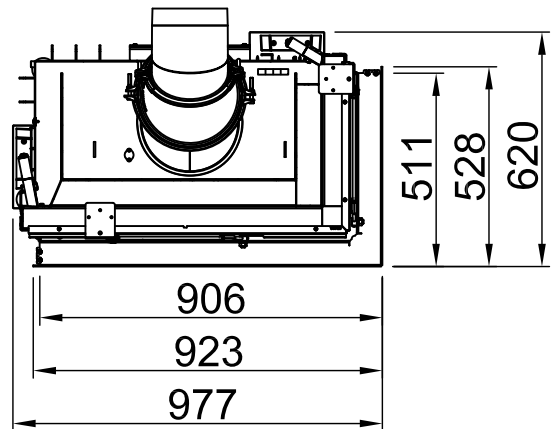

Varia 2R-80h 2.0, écran, en forme de L

4 côtés chanfreiné

2022/06

~1:20

*optional
*optional
*optional
*optional
*optional
*optional