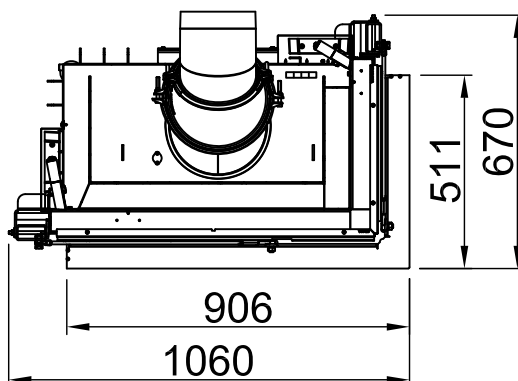

Varia 2R-80h 2.0, BLR, en forme de L

4 côtés massif

2022/06

~1:20

*optional
*optional
*optional
*optional
*optional
*optional