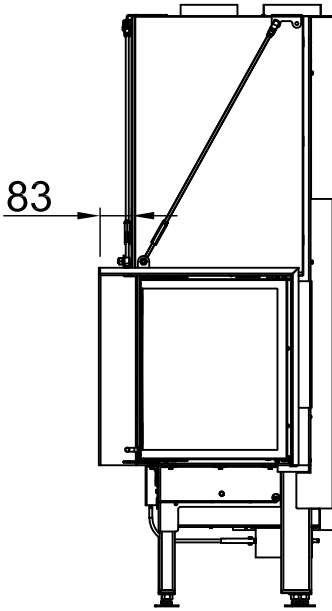

Varia 2R-80h 2.0 + WLM, écran, en forme de L

4 côtés chanfreiné

2022/06

~1:20

*optional
*opcionai
*opcion
*opcionale
*opcionai
*opcionele
*opcionai
*opcionai
*opcionai