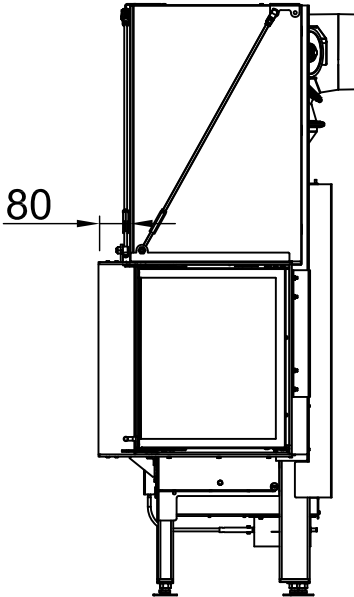

Varia 2R-80h 2.0, écran, en forme de L

6-côtés, massif

2022/06

~1:20

*optional
*optional
*optional
*optional
*optional
*optional