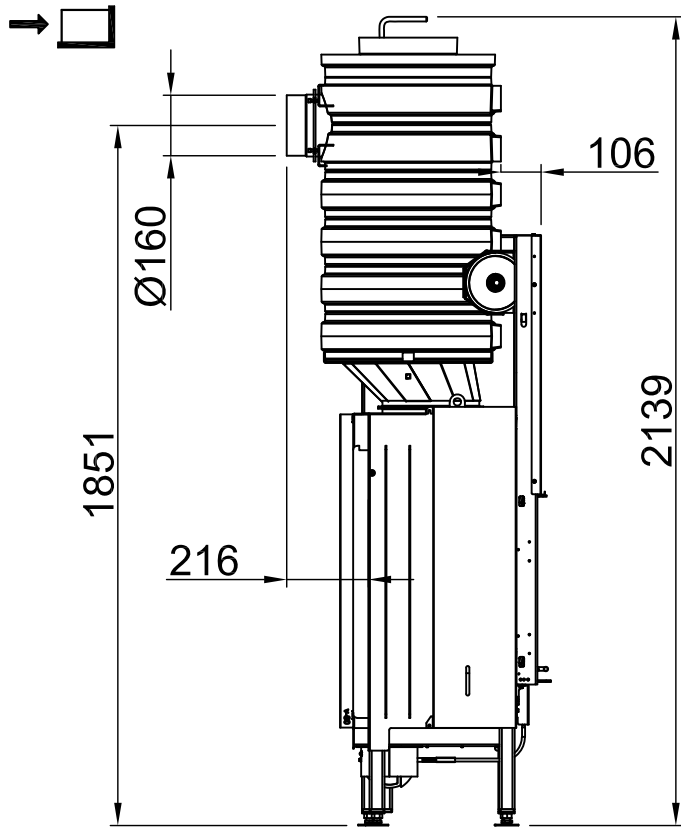

Varia 2R-80h 2.0 + Helix 460, Set XL

RLA

2022/05