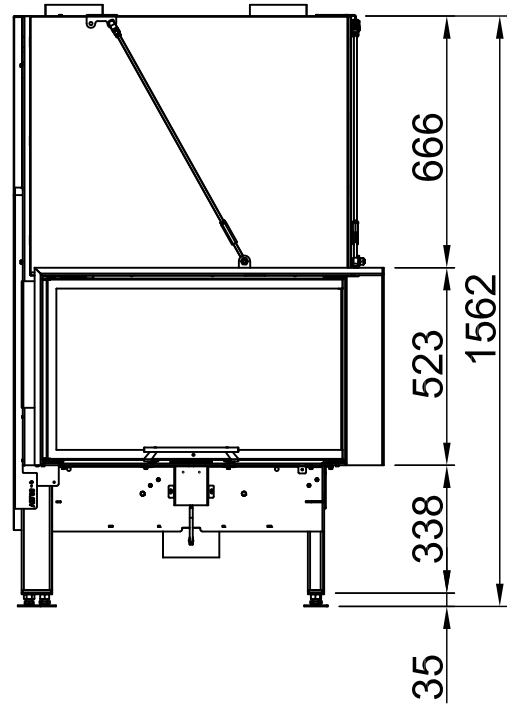

Varia 2R-80h 2.0 + WLM, écran, en forme de L

4 côtés chanfreiné

2022/06

~1:20

*optional
*opcionai
*opcion
*opcionale
*opcionai
*opcionele
*opcionai
*opcionai
*opcionai