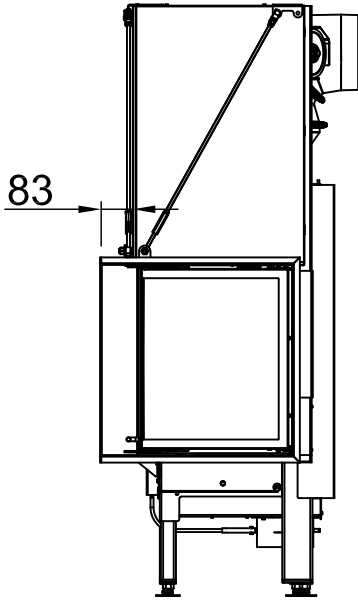

Varia 2R-80h 2.0, écran, en forme de L

6 côtés chanfreiné

2022/06

~1:20

*optional
*opcionál
*opcionál
*opcionál
*opcionale
*opcjonalny
*opcionálny