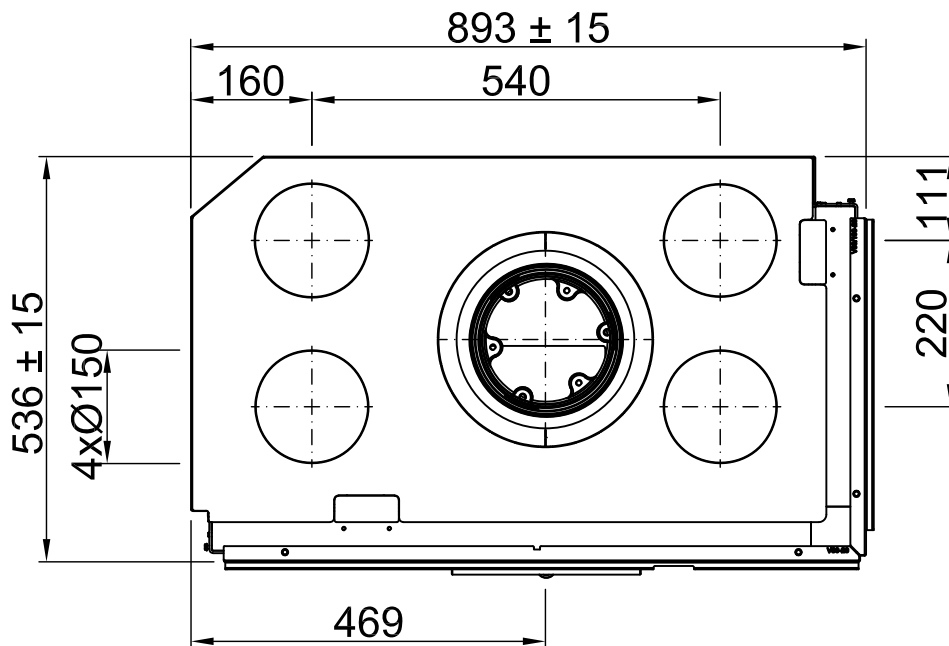

Varia 2R-80h 2.0 + WLM

RLA

2022/02

242
*Ø250
Ø200
*Ø180

~1:20

~1:10

*optional
*optional
*optional
*optional
*optional