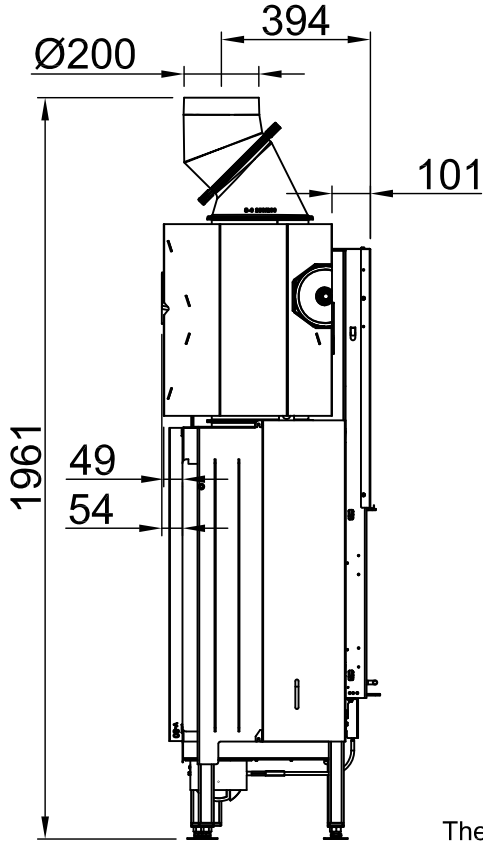

Thermobox, étroite

Thermobox, étroite

Varia 2R-80h 2.0 + Thermobox

RLA

2022/05

Thermobox, large