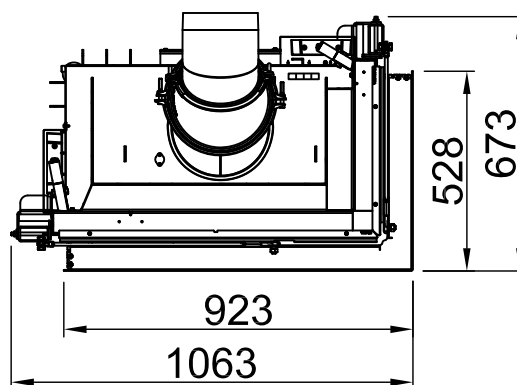

Varia 2R-80h 2.0, BLR, en forme de L

6 côtés chanfreiné

2022/06

~1:20

*optional

*optional

*optional

*optional

*optional

*optional

*optional