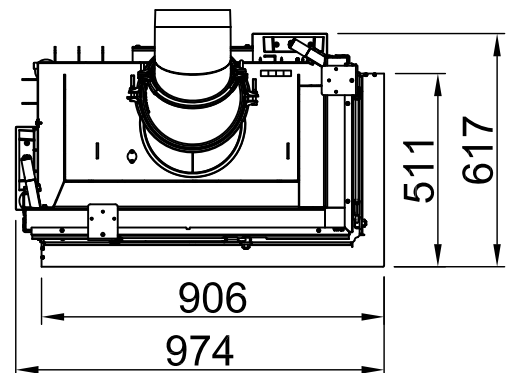

Varia 2R-80h 2.0, écran, en forme de L

4-côtés, massif

2022/06

~1:20

*optional
*optional
*optional
*optional
*optional
*optional