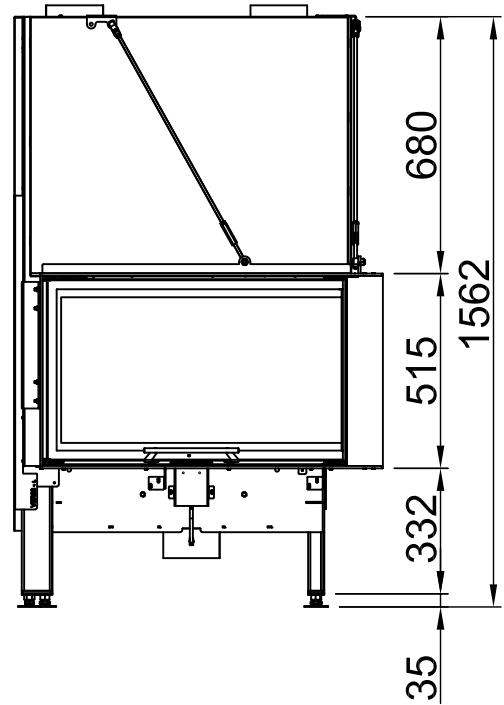

Varia 2R-80h 2.0 + WLM, écran, en forme de L

6-côtés, massif

2022/06

~1:20

*optional
*opcionai
*option
*opcionale
*opcionai
*opcionele
*opcjonalny
*opcionально