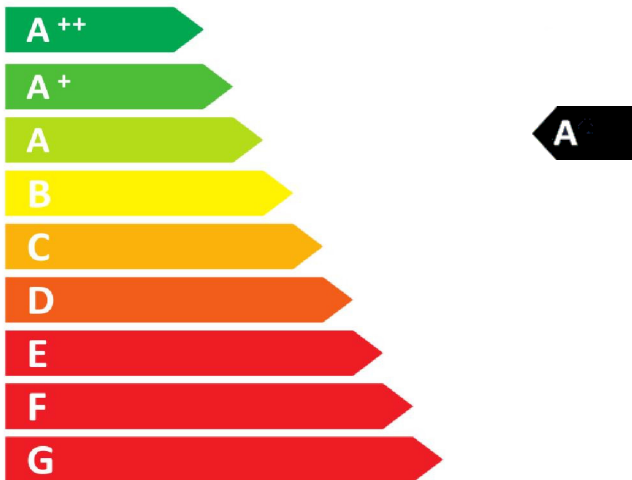

ENERG

енергия · ενεργεια

Lungo 2R RLU 8,4 kW 2.0

8,4
kW

0,0

ENERGIA · ЕНЕРГИЈА · ΕΝΕΡΓΕΙΑ · ENERGIJA · ENERGY · ENERGIE · ENERGI

2018/1186