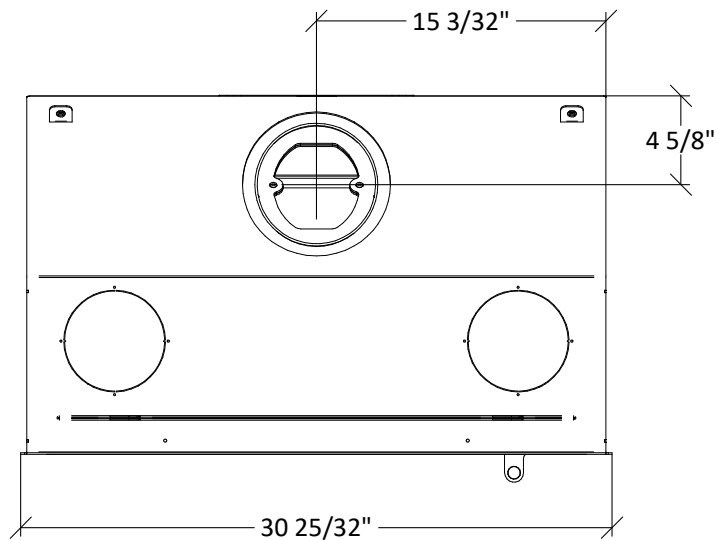

Ø 6 5/16"
 (Ø 5 7/8" Chimney
 connection)

Toutes les représentations et tous les dessins sont protégés par les lois applicables sur le droit d'auteur.
 Aucune partie de ces dessins ne peuvent être reproduit, même partiellement, sous aucune formes soit mécaniques et/ou
 électroniques et sur autre media sans l'autorisation écrite préalable de Spartherm®.
 Spartherm® se réserve le droit d'apporter des modifications aux produits à tout moment et sans préavis.
 Sauf indication contraire, les mesures sont en pouces avec une tolérance de ± 1/16". Spartherm® ©2022

Spartherm-800-IN		
Date: 07/2023	Scale: 1:10	