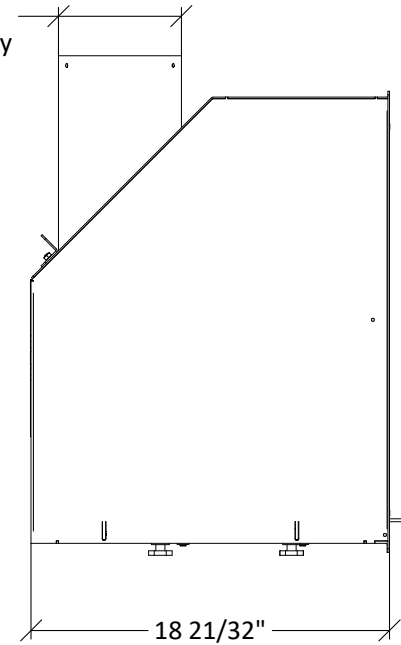

Ø 6 5/16"
 (Ø 5 7/8" Chimney
 connection)

Toutes les représentations et tous les dessins sont protégés par les lois applicables sur le droit d'auteur.
 Aucune partie de ces dessins ne peuvent être reproduit, même partiellement, sous aucune formes soit mécaniques et/ou
 électroniques et sur autre media sans l'autorisation écrite préalable de Spartherm®.
 Spartherm® se réserve le droit d'apporter des modifications aux produits à tout moment et sans préavis.
 Sauf indication contraire, les mesures sont en pouces avec une tolérance de ± 1/16". Spartherm® ©2022

Spartherm-800-IN		
Date: 07/2023	Scale: 1:10	