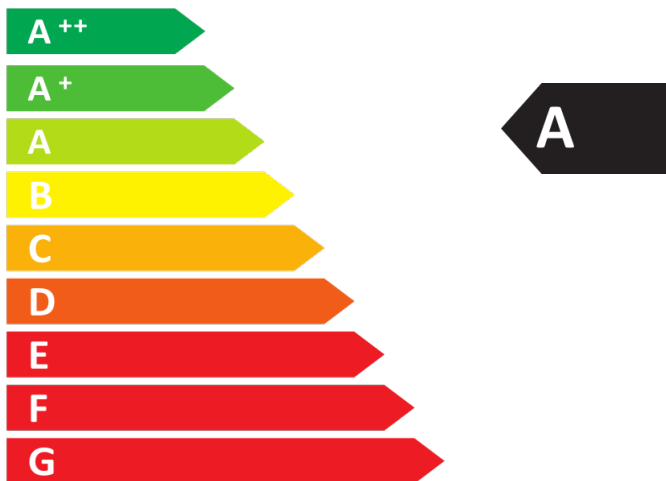

ENERG
енергия · ενεργεια

Varia AS-2Rh 7,0 kW

7.0
kW

N.A.

ENERGIA · ЕНЕРГИЈА · ΕΝΕΡΓΕΙΑ · ENERGIJA · ENERGY · ENERGIE · ENERGI

2018/1186