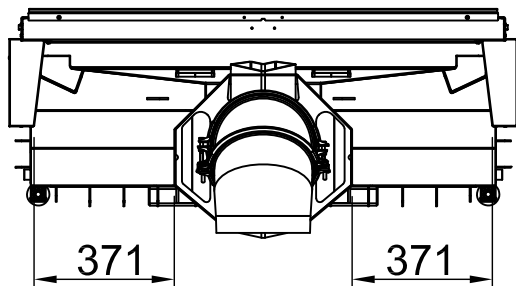

Varia B-120h + Thermobox, sleek (+ adapter)

RLA

2018/08

~1:20

*optional

*optional

*optional

*optional

*optional

*optional