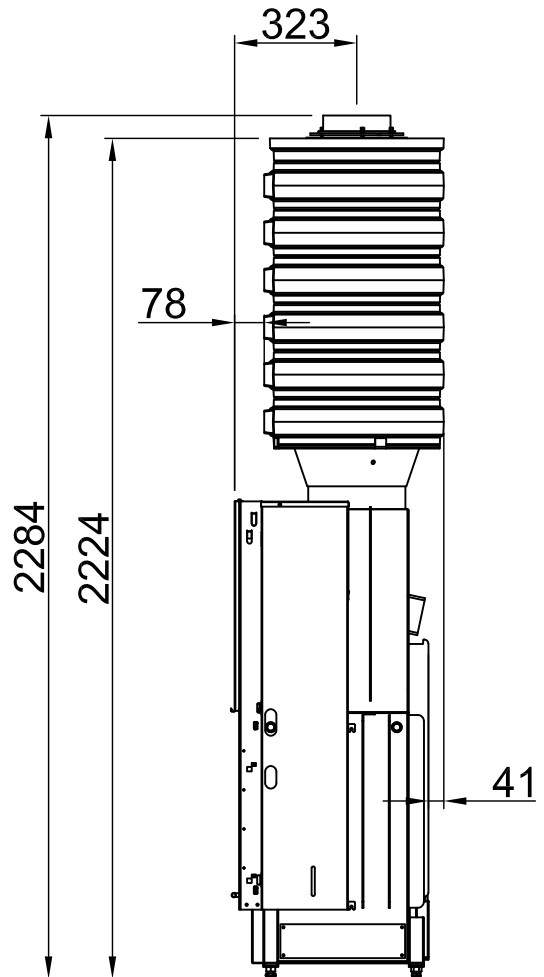

Varia B-120h + Helix 460, Set XL

RLA

2018/08

~1:20 Outlet at the top, adapter straight

*optional
*opțional
*opcionale
*opcional
*opcionale
*opcjonalny
*опціонально