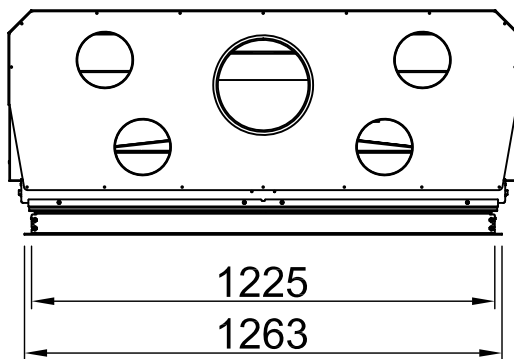

Varia B-120h, Screen, straight + WLM

4-sided, folded

2020/07

~1:20

*optional
*optional
*optional
*optional
*optional
*optional