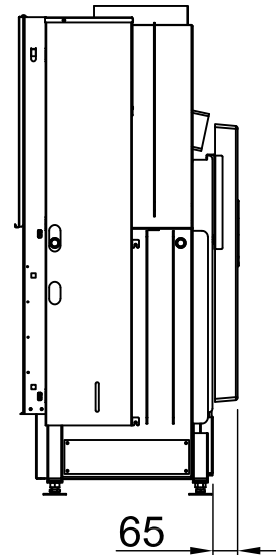

Varia B-120h + eboris-akku

RLA

2018/08

~1:20

*optional
*opcionál
*opcionál
*opcionál
*opcionál
*opcionál
*opcionál
*opcionál