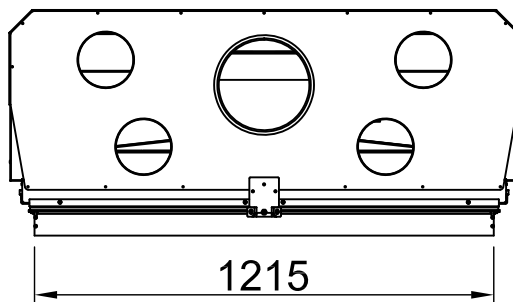

Varia B-120h, Screen, straight + WLM

4-sided, solid

2020/07

~1:20

*optional
*optional
*optional
*optional
*optional
*optional