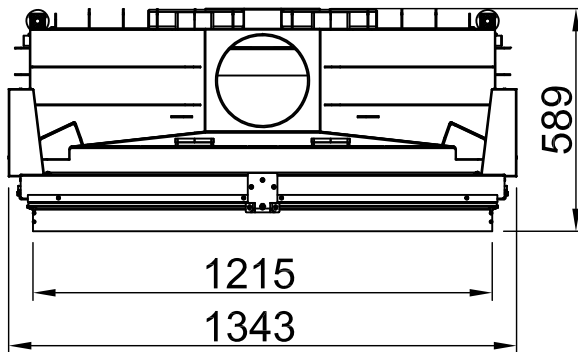

Varia B-120h, Screen, straight

3-sided, solid

2023/03

~1:20

*optional
*optional
*optional
*optional
*optionalny
*опционально