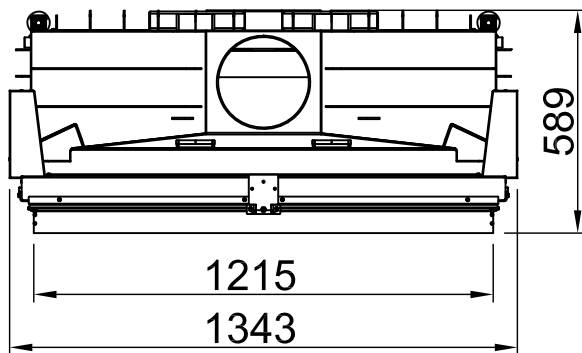

Varia B-120h, Screen, straight

4-sided, solid

2023/03

~1:20

*optional
*optional
*optional
*optional
*optional
*optional