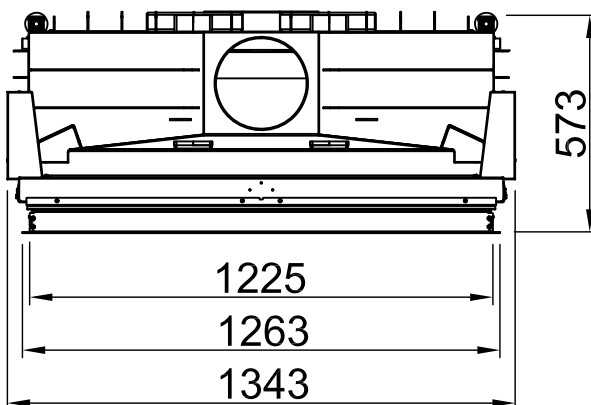

Varia B-120h, Screen, straight

4-sided, folded

2023/03

~1:20

*optional
*optional
*optional
*optional
*optional
*optional