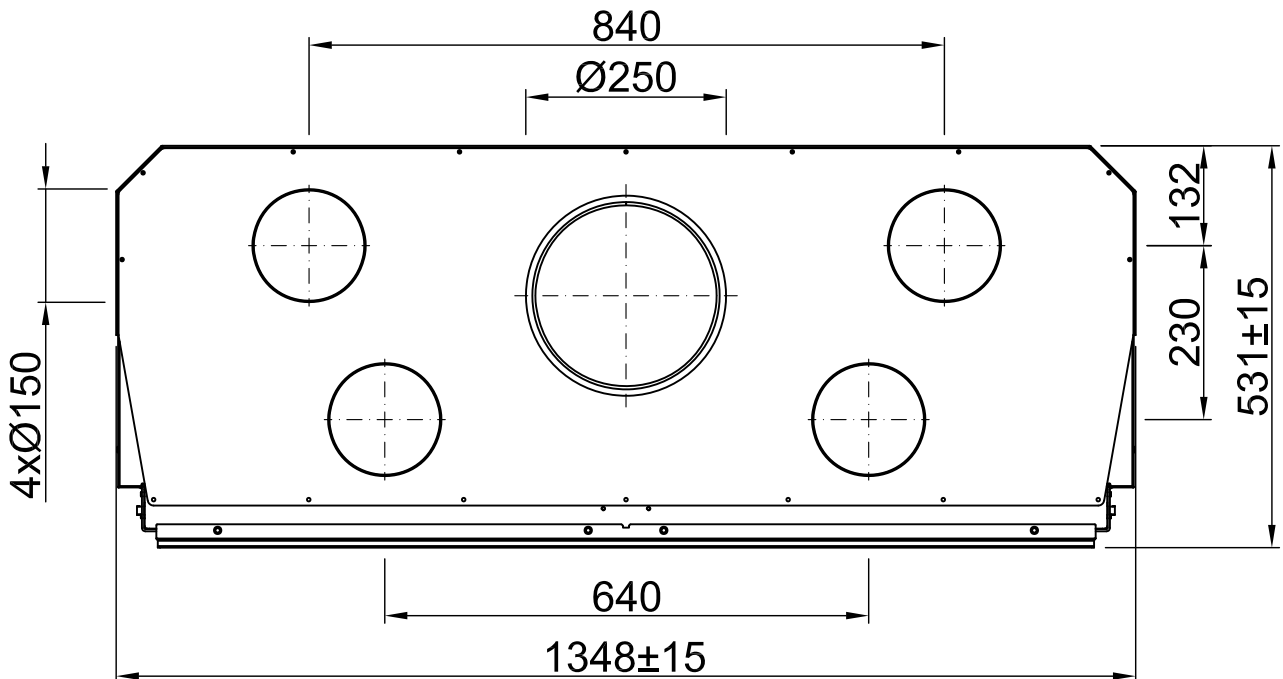

*optional
*optional
*optional
*optional
*optional
*optional
*optional