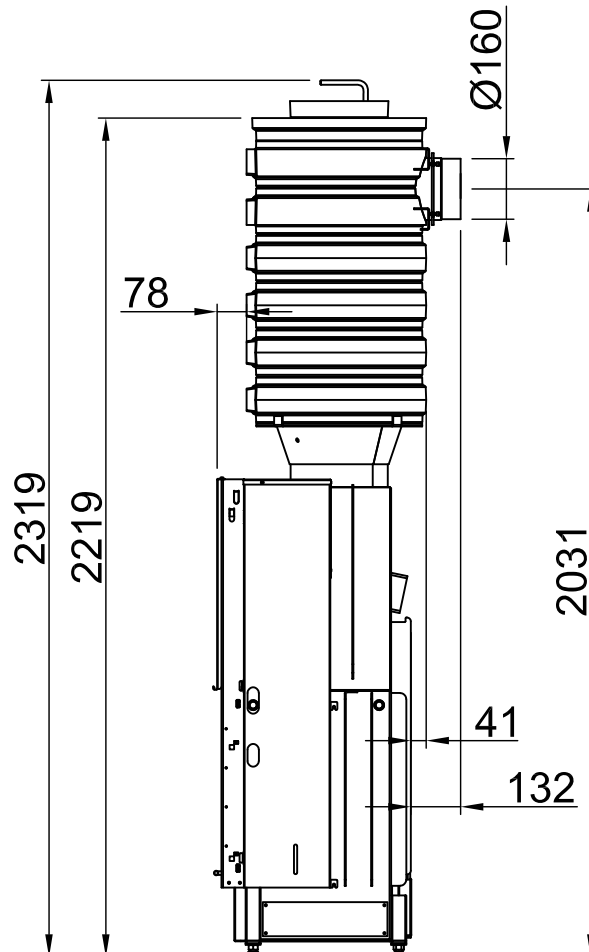

Varia B-120h + Helix 460, Set XL

RLA

2018/08

~1:20 Rear outlet, adapter straight

*optional
*optional
*optional
*optional
*optional
*optional