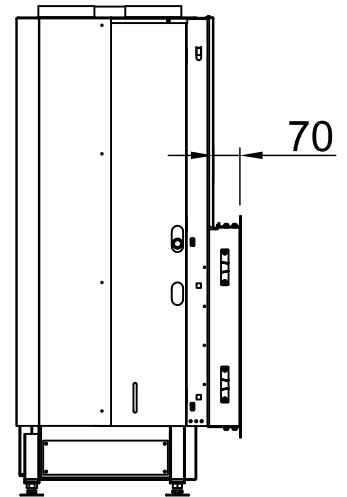

Varia B-120h, Screen, straight + WLM

4-sided, folded

2020/07

~1:20

*optional
*optional
*optional
*optional
*optional
*optional