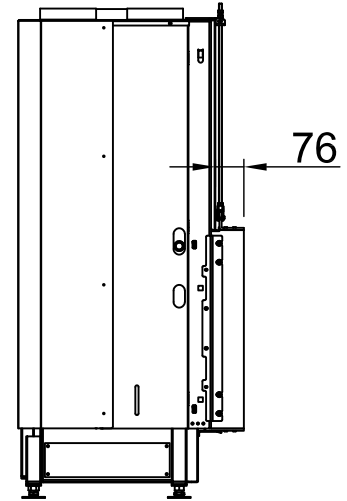

Varia B-120h, Screen, straight + WLM

4-sided, solid

2020/07

~1:20

*optional
*optional
*optional
*optional
*optional
*optional