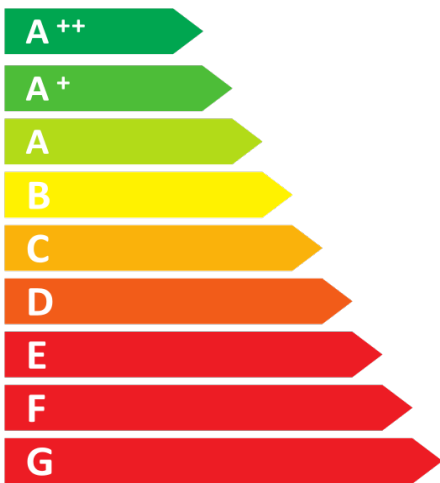

ENERG

енергия · ενεργεια

Varia 1Vh 51 T 11,0 kW

11.0
kW

N.A.

ENERGIA · ЕНЕРГИЈА · ΕΝΕΡΓΕΙΑ · ENERGIJA · ENERGY · ENERGIE · ENERGI

2018/1186