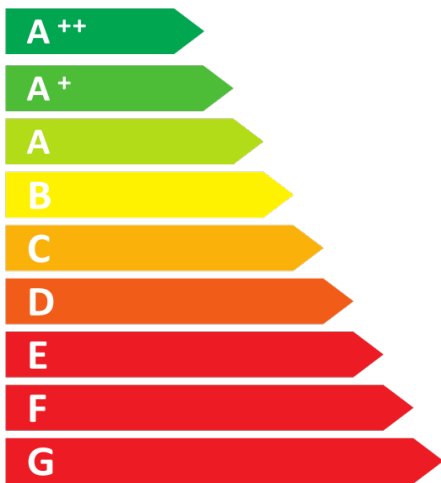

ENERG
енергия · ενεργεια

Premium V-2L-55h T 7,5 kW

A+

7.5
kW

N.A.

ENERGIA · ЕНЕРГИЈА · ΕΝΕΡΓΕΙΑ · ENERGIJA · ENERGY · ENERGIE · ENERGI

2018/1186