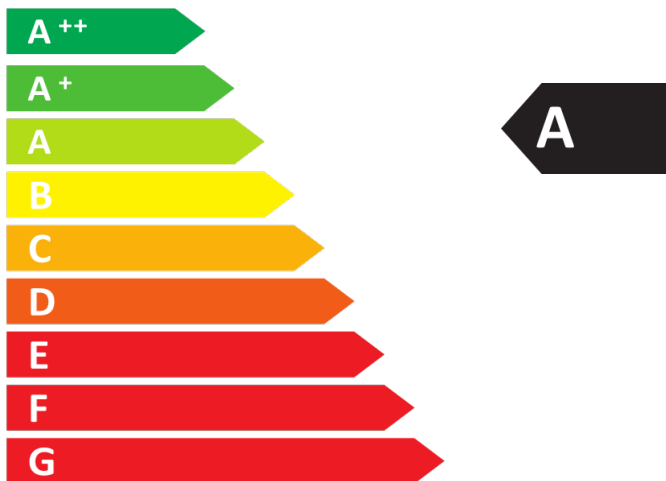

# ENERG

енергия · ενεργεια

## Passo S 6,1kW

6.1  
kW

N.A.

ENERGIA · ЕНЕРГИЈА · ΕΝΕΡΓΕΙΑ · ENERGIJA · ENERGY · ENERGIE · ENERGI

2018/1186