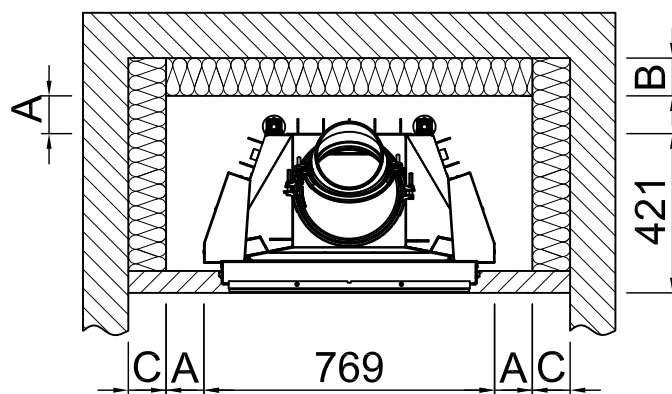

-	Campo di radiazione della finestra di visualizzazione frontale (mm)			800
-	Campo di radiazione della finestra di visualizzazione laterale (mm)			-
-	Sezione minima per la circolazione dell'aria (cm²)			810
-	Sezione minima per l'aria di mandata (cm²)			980
		Parete/componenti da proteggere		Parete/componenti da non proteggere
A	Camera di riscaldamento a distanza (mm)	≥100		Traferro >10
Ambito di applicazione: Germania		SILCA 250KM Omologazione n.: Z-43.14-117 (come sostituto della muratura di rivestimento + materiale isolante di riferimento)	Isolamento di riferimento (Lana di roccia secondo AGI-Q 132)	SILCA 250KM Omologazione n.: Z-43.14-117 (in sostituzione del materiale isolante di riferimento 80mm)
B	Isolamento termico posteriore¹ (mm)	50	60+100 di pre-muro	50
C	Isolamento termico laterale¹ (mm)	50	60+100 di pre-muro	-
-	Isolamento termico del pavimento sopraelevato¹ (mm)	0	0	0
-	Isolamento termico a soffitto¹ (mm)	-	-	-
Ambito di applicazione: Altri paesi dell'UE		SILCA 250KM Omologazione n.: Z-43.14-117 (come sostituto della muratura di rivestimento + materiale isolante di riferimento)	-	-
B	Isolamento termico posteriore¹ (mm)	50	-	Specifico per ogni paese Rispettare le specifiche!
C	Isolamento termico laterale¹ (mm)	50	-	
-	Isolamento termico del pavimento sopraelevato¹ (mm)	0	-	
-	Isolamento termico a soffitto¹ (mm)	-	-	
¹ Vale solo per componenti edilizi con un valore U (coefficiente di trasmissione del calore) > 0,4W/m²K. Per un valore U < 0,4W/m²K, è necessario rispettare i requisiti specifici del paese.				

*optional
*optional
*optional
*optional
*optional
*optional
*optional