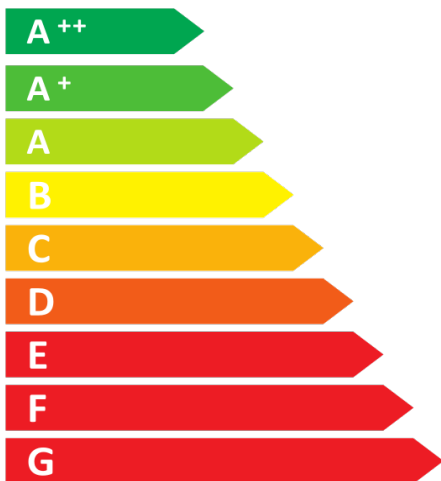

ENERG
енергия · ενεργεια

Senso L fashion 5,9 kW 2.0

A

5.9
kW

N.A.

ENERGIA · ЕНЕРГИЈА · ΕΝΕΡΓΕΙΑ · ENERGIJA · ENERGY · ENERGIE · ENERGI

2018/1186