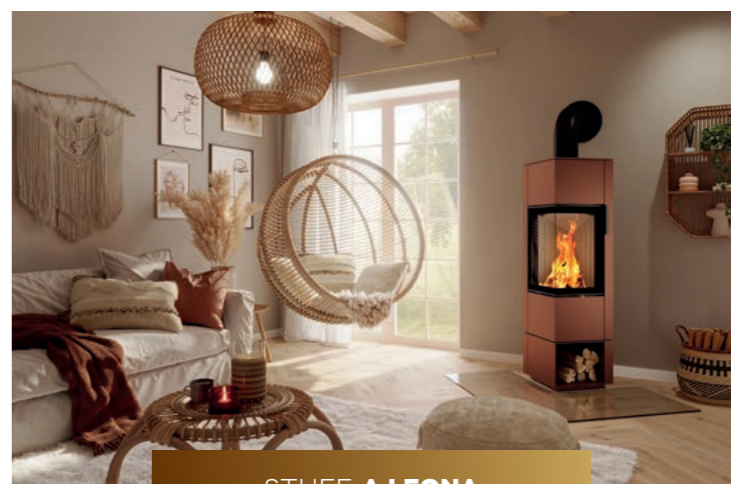

STUFE **A LEGNA**