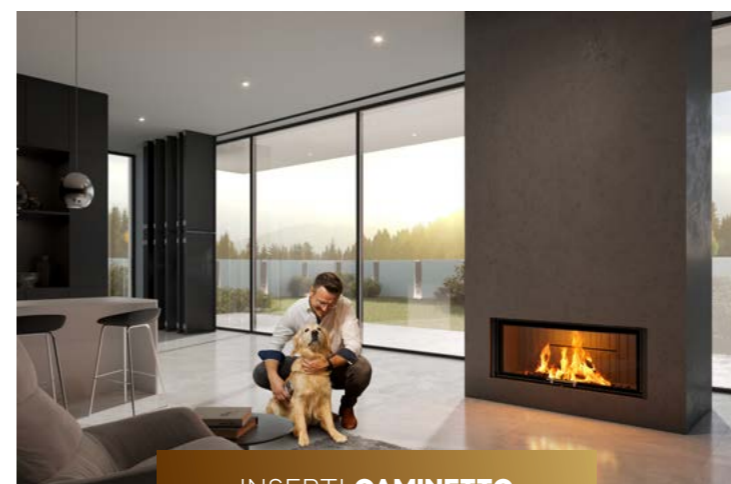

INSERTI **CAMINETTO**