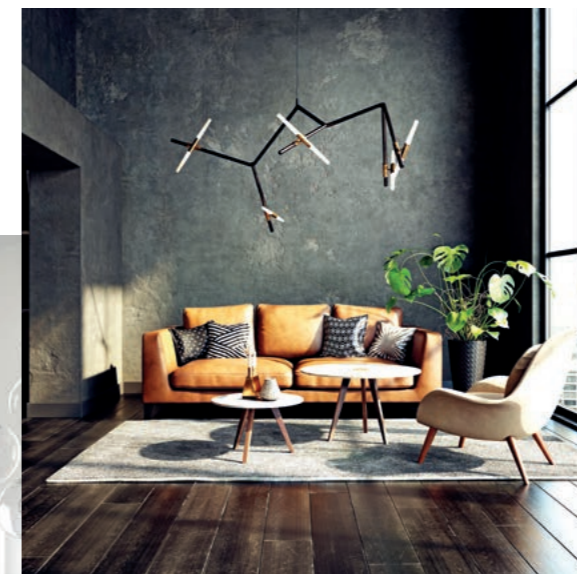

STILI ABITATIVI – LA DIVERSITÀ FA TENDENZA

Chiunque si occupi di abitazioni non ha che l'imbarazzo della scelta: perché mai come oggi le possibilità di realizzare uno stile personale tra le proprie quattro mura sono state così variegate! Per gli interni, la tendenza è l'autenticità con un tocco personale. Sia monocromatico in bianco, beige e grigio o con accenti nei toni casalinghi del marrone: i concetti di colore implementati con coerenza portano una raffinatezza contemporanea all'interno. Per i mobili e gli accessori tutto è permesso: gli amanti delle forme lineari combinate con materiali naturali e di alta qualità ameranno i mobili in stile scandinavo. I classici del design Midcentury Modern o Vintage Style conferiscono un tocco di raffinatezza all'interno. Il minimalismo è lo stile di vita giusto per tutti coloro che vogliono fare a meno delle cose superflue tra le proprie quattro mura. Mescolare stili ed epoche, vecchio e nuovo è possibile e porta a un risultato particolarmente accogliente.

Nonostante tutte le diversità, una cosa è certa: qualità squisita, eccellente design e stile senza tempo non passano mai di moda. Proprio come un caminetto dal design lineare e di alta qualità della collezione SIM di Spartherm.

I nuovi mobili sono arrivati, ma manca ancora quel certo qualcosa? Senza un pizzico di naturalezza, molti interni sembrano freddi e impersonali. Sono le piccole cose che trasformano una nuova casa in una casa accogliente. Calore, materiali naturali come il legno o la pelle. Bellissimi tessuti, cuscini e libri. Un concetto di colore armonioso che assicura un senso di benessere. Ma niente dà a un interno tanta potenza e intimità quanto un camino. Perché solo il calore e l'atmosfera di un camino mettono l'ambiente nella giusta luce! Con i sistemi compatti di Spartherm, il sogno di un camino diventa rapidamente e facilmente realtà. Il design lineare e senza tempo si adatta perfettamente a qualsiasi architettura.