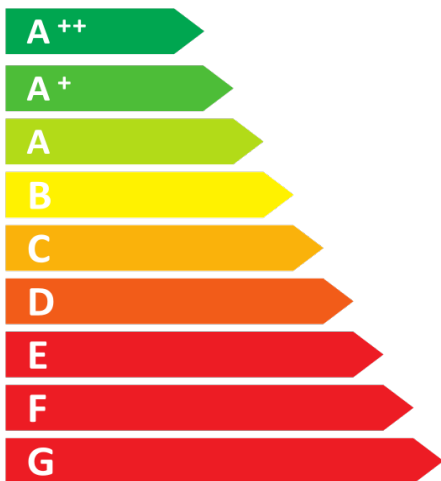

ENERG

енергия · ενεργεια

Varia 1V 51 11,0 kW

A+

11.0
kW

N.A.

ENERGIA · ЕНЕРГИЈА · ΕΝΕΡΓΕΙΑ · ENERGIJA · ENERGY · ENERGIE · ENERGI

2018/1186