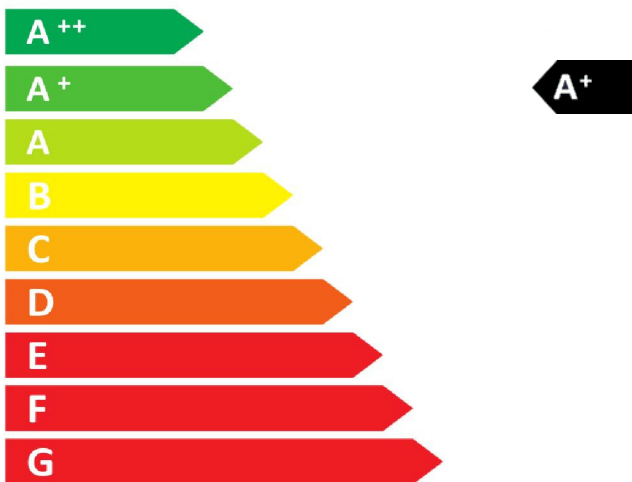

# ENERG

енергия · ενεργεια

## Lungo 2L 8,4 kW T 2.0

8,4  
kW

0,0

ENERGIA · ЕНЕРГИЈА · ΕΝΕΡΓΕΙΑ · ENERGIJA · ENERGY · ENERGIE · ENERGI

2018/1186